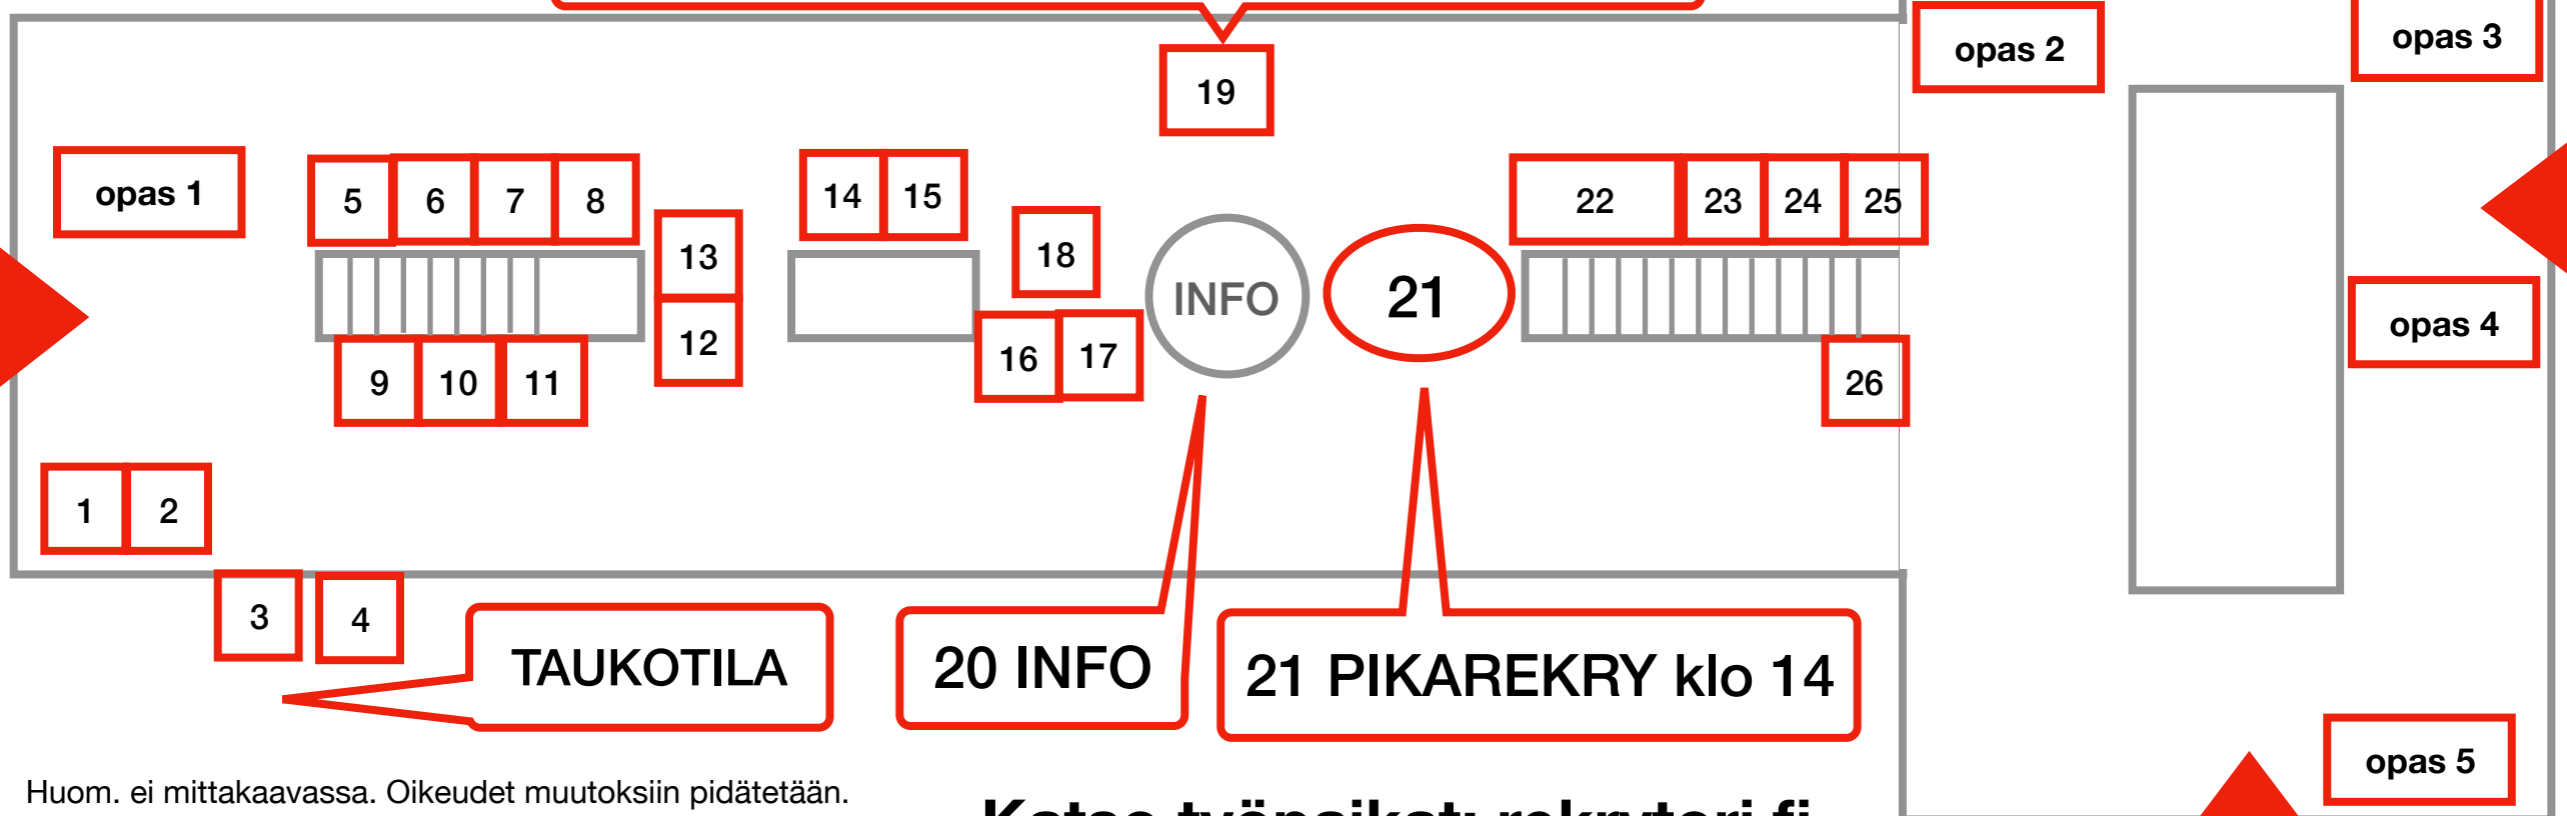

Tullikamarin aukio

27. OHJELMALAVA, Liuttu SERVICE
28. Liuttu Logistiikka, Kuortti yhtiöt, Nopsasti-taksi
29. KAHVIKOTA, Hiking Travel Hit
30. Rekryauto, Alen Consulting Oy, TAKK, Tampereen kaupungin työllisyyspalvelut
31. Liike Nyt Pirkanmaa (nro 9 Tullintori)
32. Veho, esittelyauto

Tullintorin kauppakeskus

Opas 1–5 Tredun aulaoppaat

1. R-Kioski Oy
2. Tredu
3. TYÖNÄYTÖS 1, Tredu, tapetointi/sisustus, taukotila
4. TYÖNÄYTÖS 2, Tredu, hiusala/pikakampa
5. Anna-Kaisa Ikonen
6. Kokoomusnuoret Tampere
7. Juho Ojares, Kokoomuksen Ylöjärven kunnallisjärjestö ry
8. Kristillisdemokraatit Pirkanmaa
9. Liike Nyt Pirkanmaa (myös auto Tullikamarin aukiolla)

10. Keskustanuoret Pirkanmaa
11. Perussuomalaiset Nuoret
12. Esperi Care Oy
13. Verisure Oy
14. Rainmaker Saleshow Oy, DNA ry
15. Adecco Finland Oy
16. Karjalaisseurojen Tampereen piiri ry
17. Evakkojuna-DVD, Honkalamedia Oy
18. TAKK, Alen Consulting Oy
19. CV-VIDEOBAARI

20. INFO, medialiike, La Strada kehitysvammateatteri, Promootio toimisto Mainio, Tullintorin info
21. PIKAREKRY
22. Tampereen kaupunki, TampereRekry, TKL
23. Tampereen kaupungin työllisyyspalvelut, Tailors's House
24. Tampereen Sarka Oy
25. Maahanmuuttajainfo Mainio
26. Tampereen seudun omaishoitajat

CV-VIDEOBAARI "Puhu itsellesi minuutissa työpaikka"

Tullikatu

Yliopisto

Huom. ei mittakaavassa. Oikeudet muutoksiin pidätetään.

Katso työpaikat: rekrytori.fi