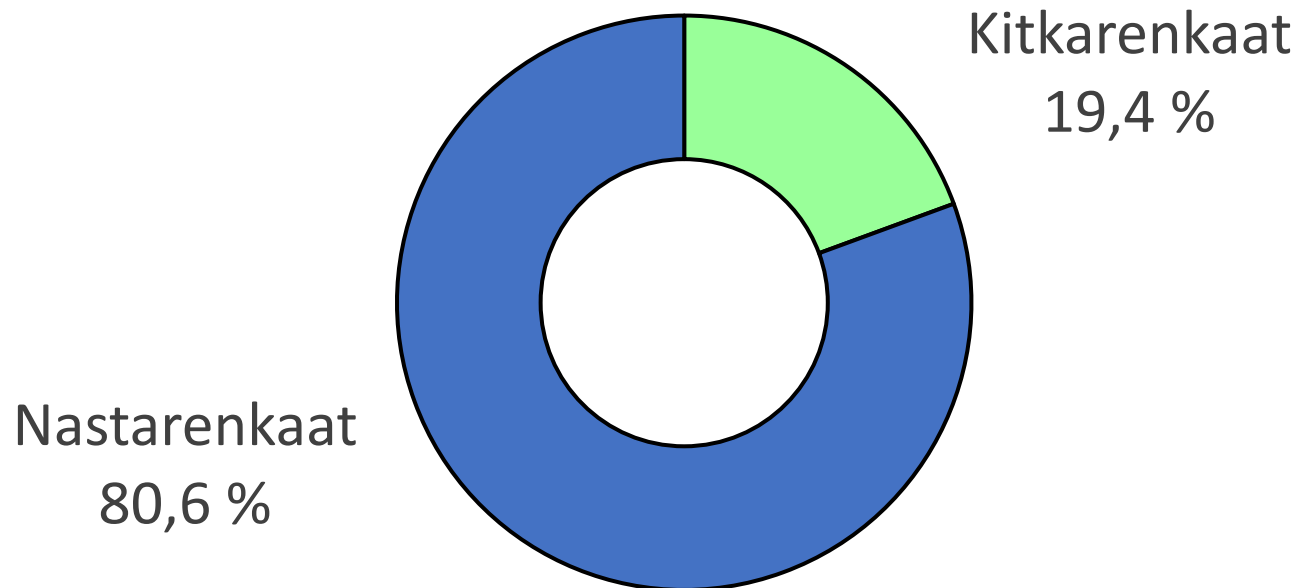

# Ifin Nasta haaste -kysely 2020

## KITKARENKAIDEN OSUUS TALVIRENKAISTA

SYKSY:	KITKA-%:	N:
2020	19,4 %	20 500
2019	18,2 %	31 100
2018	14,0 %	36 300