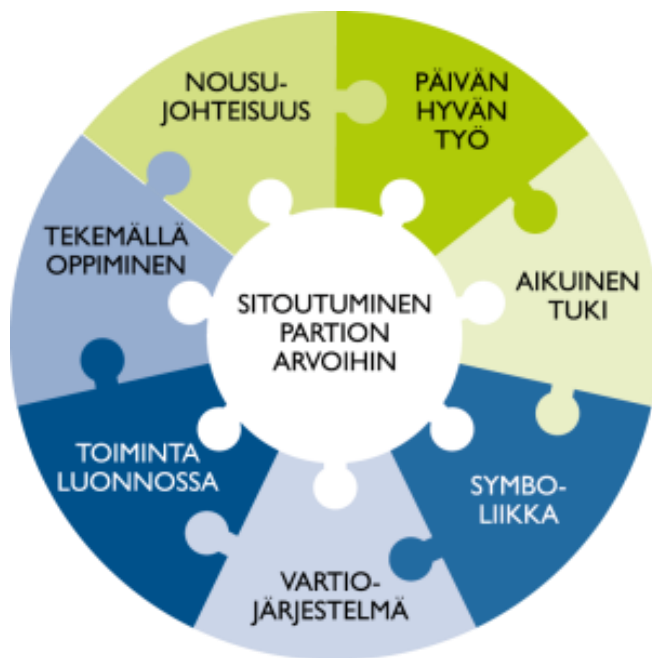

SUDENPENTUJEN IKÄKAUSI 7-9 v

Sudenpentulauma
Ryhmä = lauma
Ryhmänjohtaja = akela

Lauman nimi
Lauman huuto
Lauman tunnus
Lauman säännöt

Sudenpentuohjelma
Jokaisesta
kasvatustavoitteesta
suoritetaan ainakin yksi
jälki jokaisena
sudenpentuvuotena
(suhde itseen, toiseen,
yhteiskuntaan, ympäristöön)

Tervetuloa-vaihe
Sudenpentulupaus IP-juhlassa

Partio-ohjelmassa
* Koloillat
* Talviretkipäivä la 11.2.
* Kevätyöretki la-su 22.-23.4.
* Sudenpentukisat to 18.5.

Sudenpennun
Jäljet -kirja

Sudenpennun asu
Sininen collegepaita
Partiovyö
Väiski
Partiohuivi

Lupausmerkki
Jäljet
Päätösmerkki

Siirtymä
seikkailijoihin

Partiomenetelmä