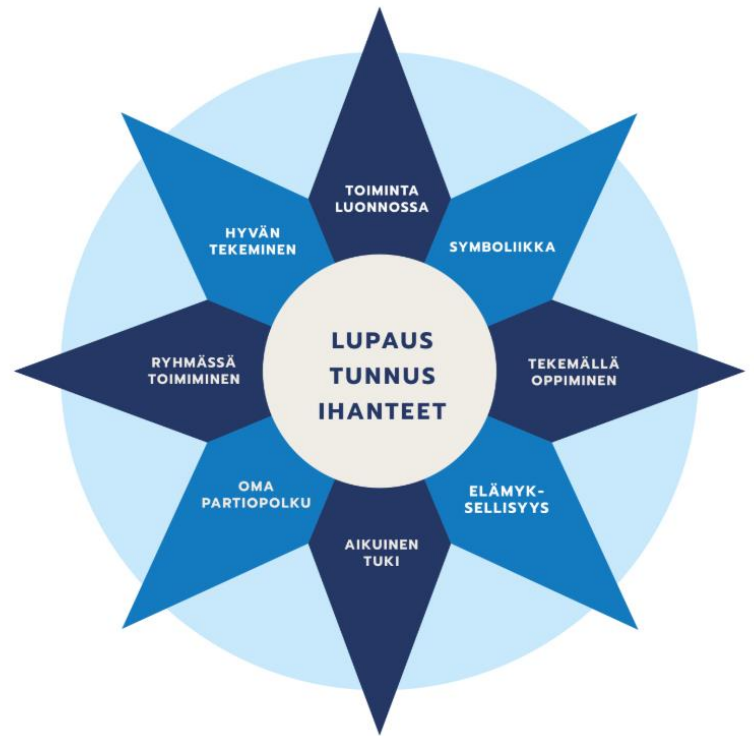

**Sudenpentulauma**

Ryhmä = lauma  
Ryhmänjohtaja = akela

Lauman nimi  
Lauman huuto  
Lauman tunnus  
Lauman säännöt

**Sudenpentuohjelma**

Jokaisesta kasvustustavoitteesta suoritetaan ainakin yksi jälki jokaisena sudenpentuvuotena (suhde itseen, toiseen, yhteiskuntaan, ympäristöön)

Tervetuloa-vaihe  
Sudenpentulupaus IP-juhlassa

Partiopiirin ohjelmat  
- Sudenpentukisat  
- Sudenpentutapahtuma

Sudenpennun  
Jäljet -kirja

Akelan opas

**Sudenpennun asu**  
Sininen collegepaita  
Partiovyö  
Väiski

Lupausmerkki  
Jäljet  
Päätösmerkki

Partiomenetelmä

Siirtymä  
seikkailijoihin