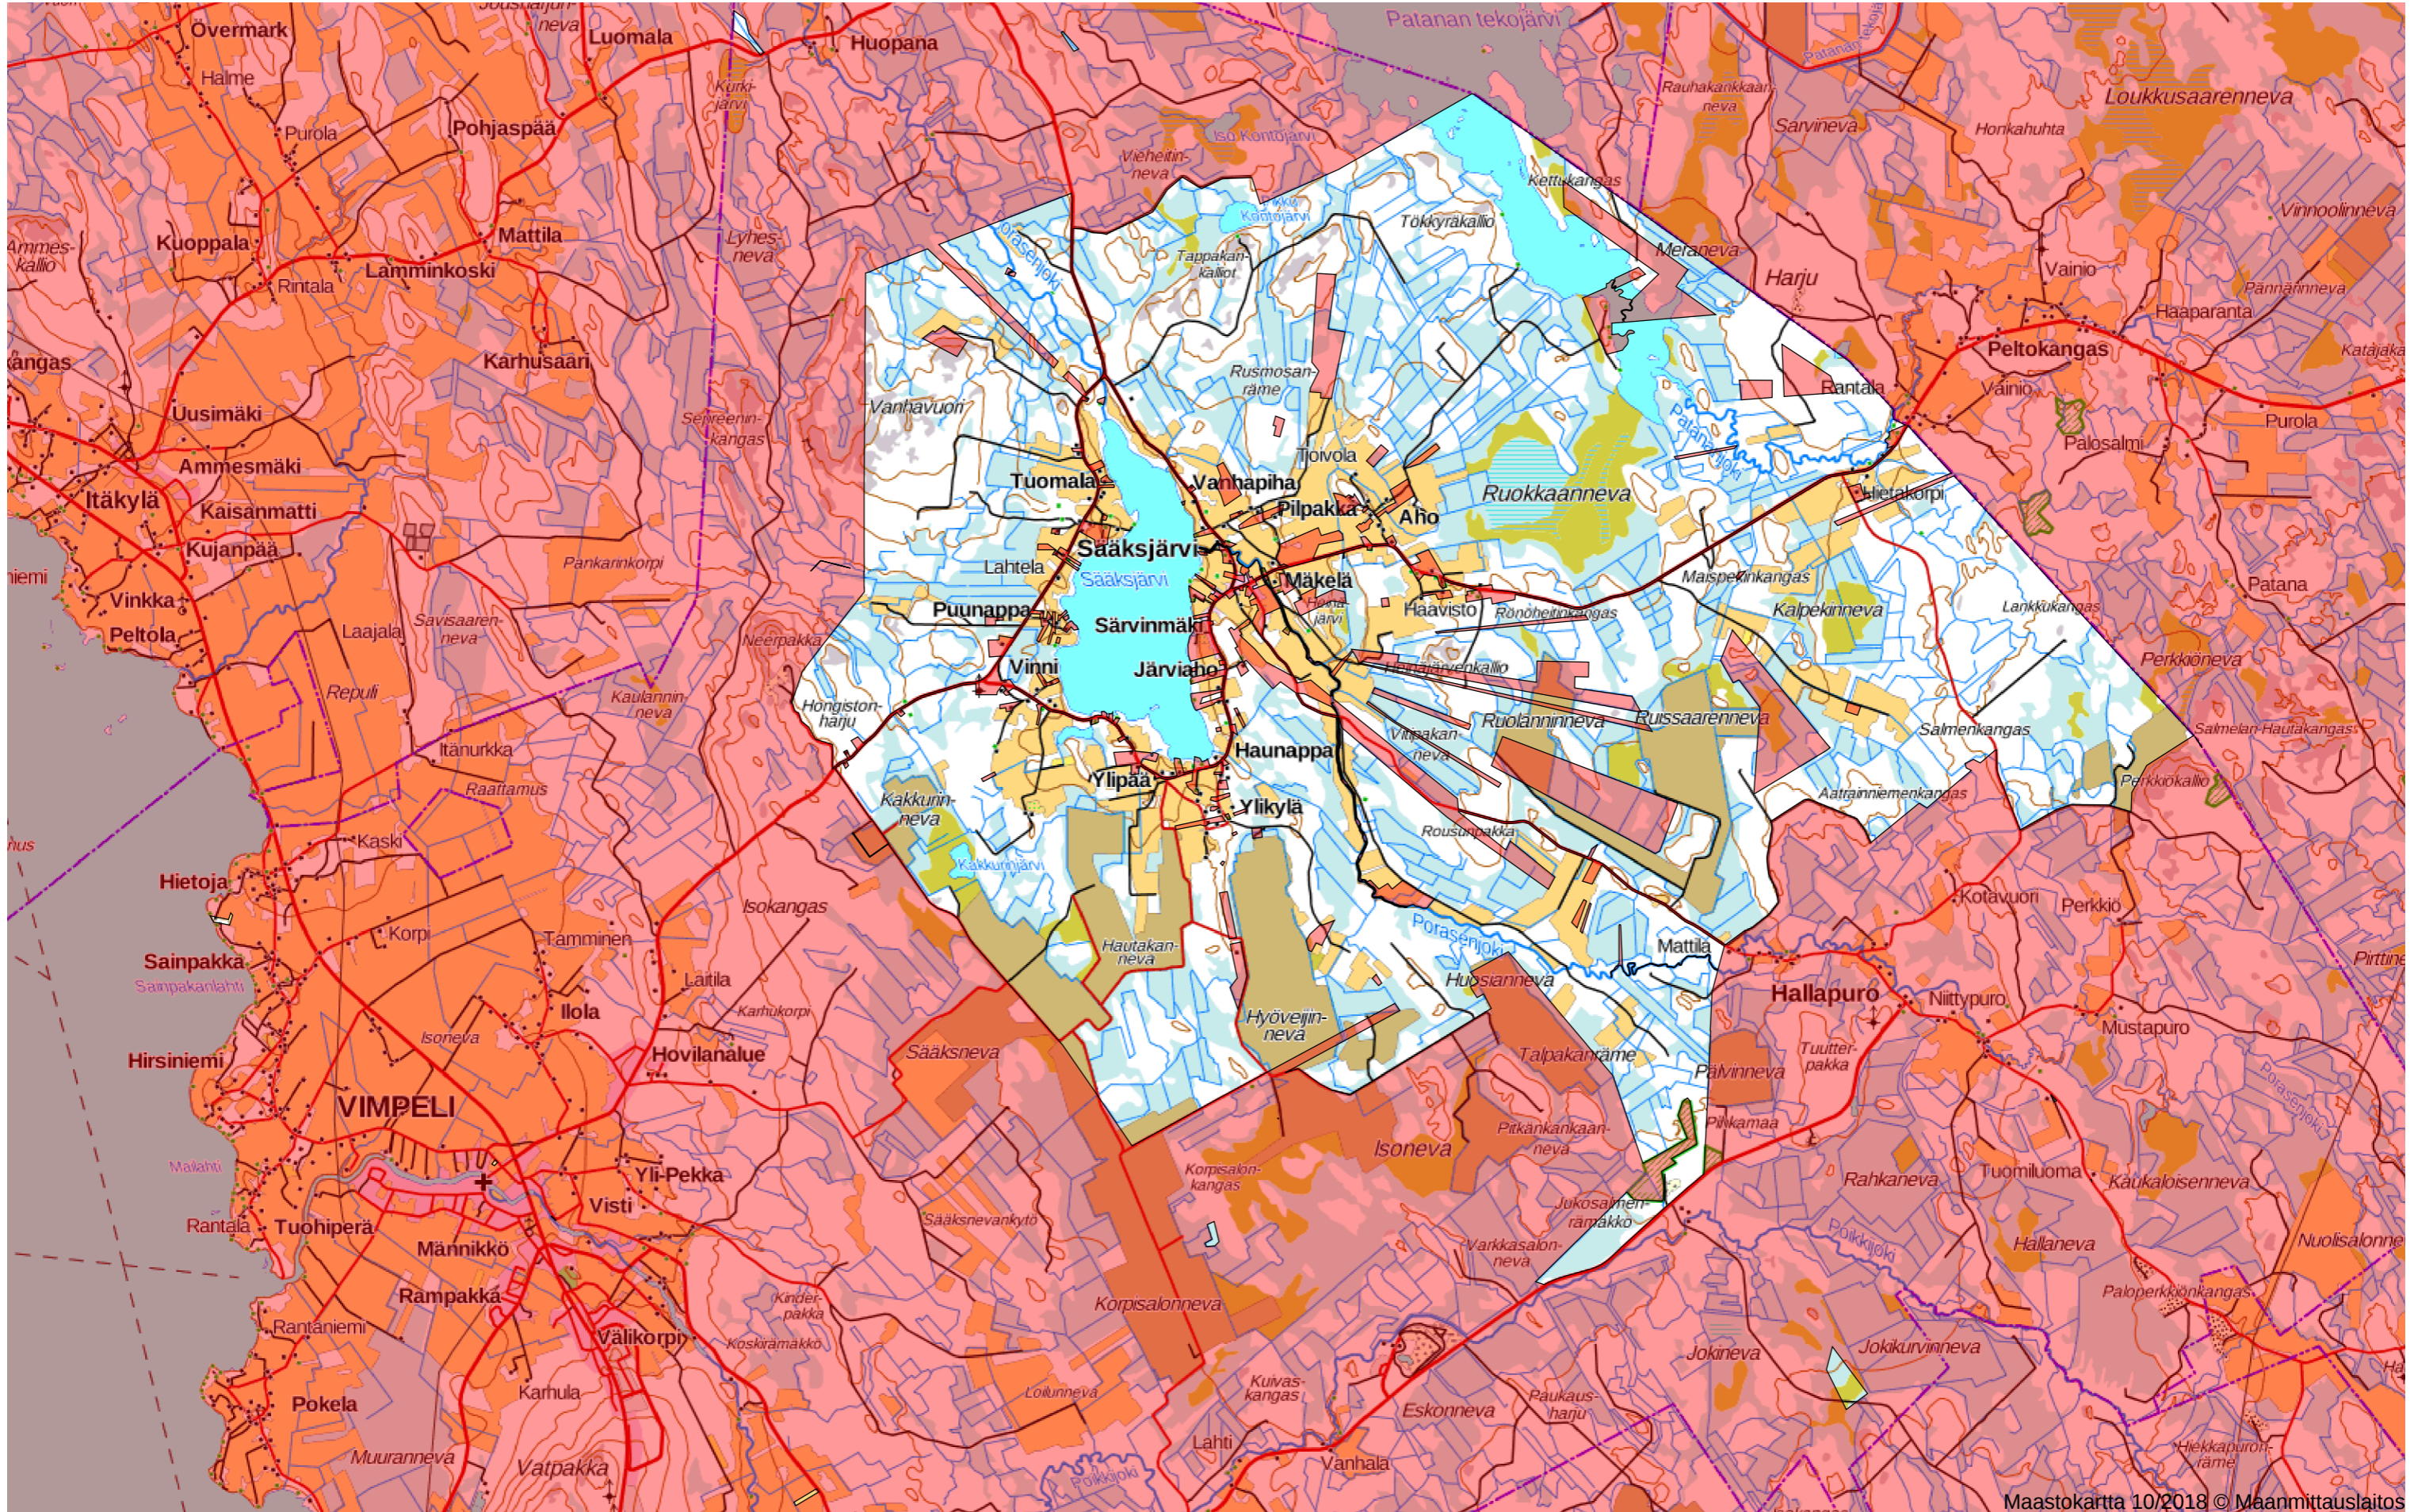

Oma riista

Vimpelin Sääksjärven metsästysseura ry - 39NSJQDMKP

Hirvialue -18 + VAIHTOMAAT - tallennettu 10.10.2018 18:24

Maa 8536 ha, vesi 512 ha, yhteensä 9049 ha

Valtionmaa-alue 349 ha, yksityismaa-alue 8187 ha

Maastokartta 10/2018 © Maanmittauslaitos