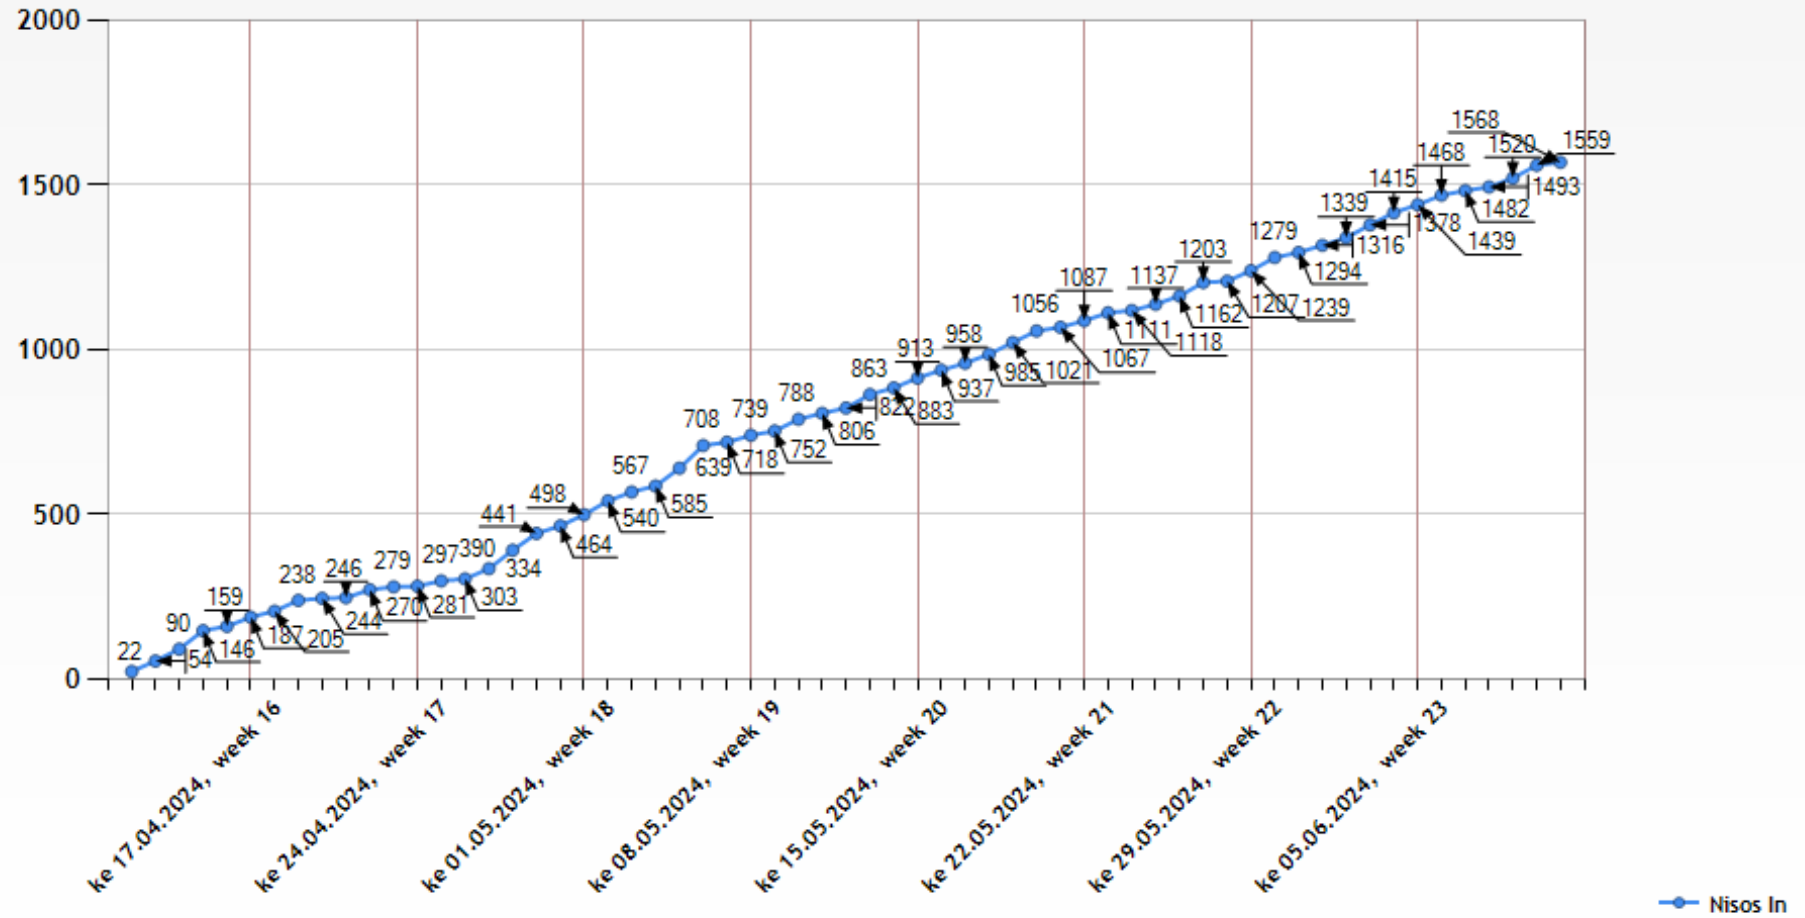

Visitors cumulative report, 11.04.2024 - 10.06.2024

No.	Sensor Name	Serial	POSID	Date	Visitors	Week No.	Week Day
1	Nisos In	140005087		11.04.2024	22	15	to
2	Nisos In	140005087		12.04.2024	54	15	pe
3	Nisos In	140005087		13.04.2024	90	15	la
4	Nisos In	140005087		14.04.2024	146	15	su
5	Nisos In	140005087		15.04.2024	159	16	ma
6	Nisos In	140005087		16.04.2024	187	16	ti
7	Nisos In	140005087		17.04.2024	205	16	ke
8	Nisos In	140005087		18.04.2024	238	16	to