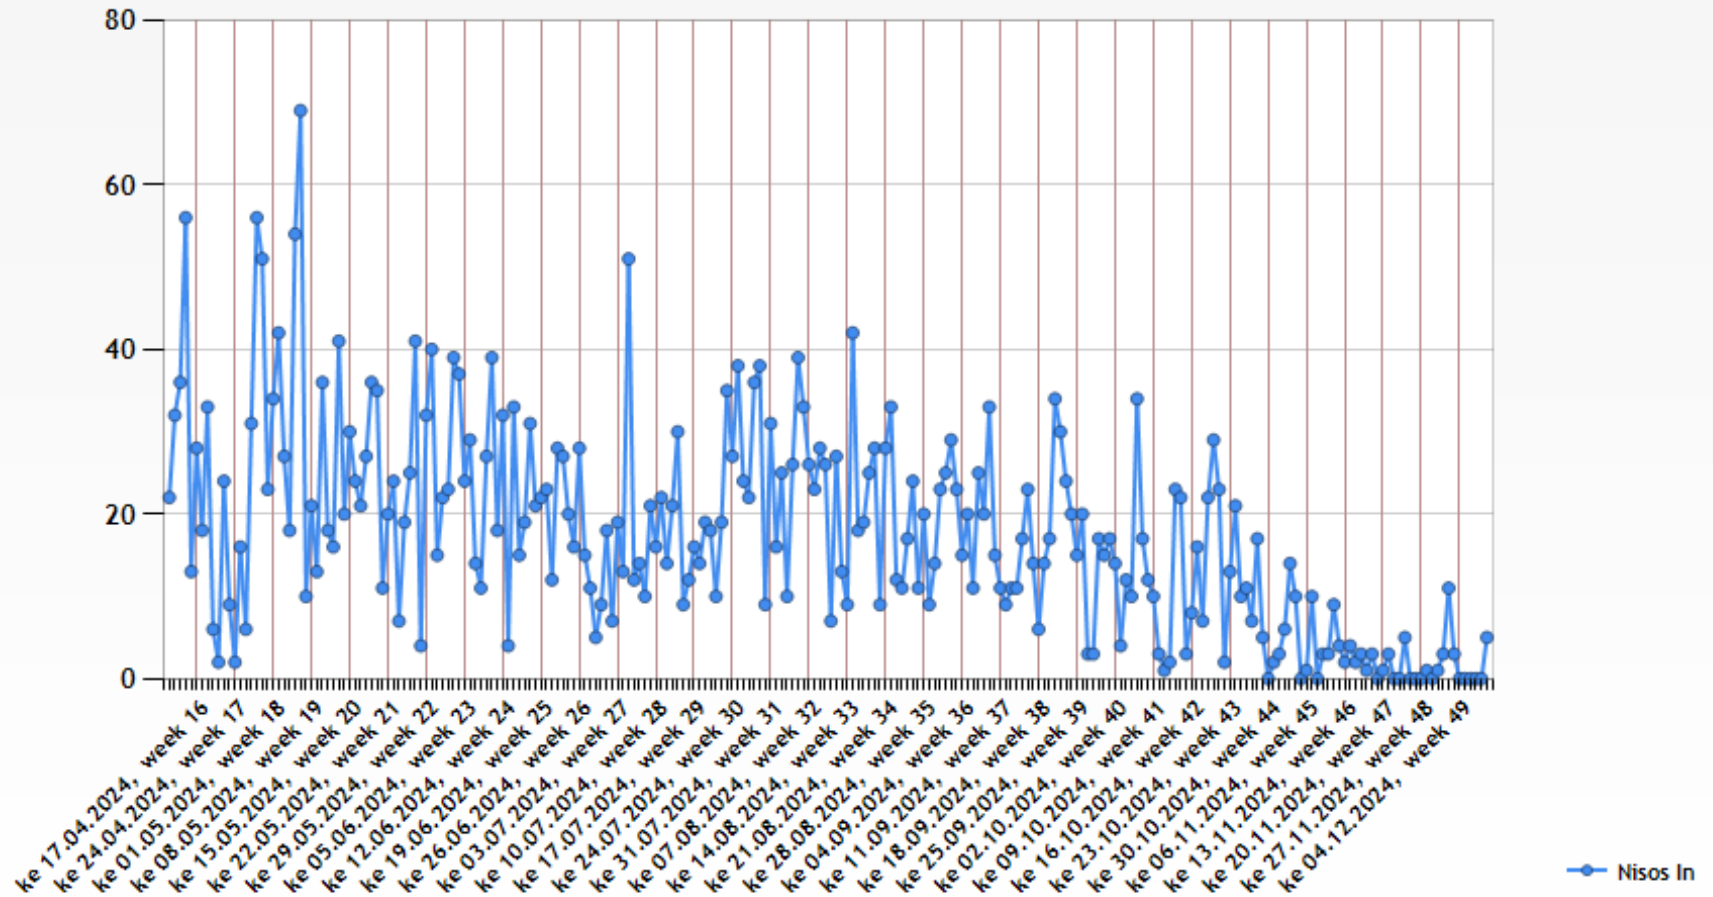

### Visitors count report, 11.04.2024 - 08.12.2024

No.	Sensor Name	Serial	POSID	Date	Visitors	Week No.	Week Day
1	Nisos In	140005087		11.04.2024	22	15	to
2	Nisos In	140005087		12.04.2024	32	15	pe
3	Nisos In	140005087		13.04.2024	36	15	la
4	Nisos In	140005087		14.04.2024	56	15	su
5	Nisos In	140005087		15.04.2024	13	16	ma
6	Nisos In	140005087		16.04.2024	28	16	ti
7	Nisos In	140005087		17.04.2024	18	16	ke
8	Nisos In	140005087		18.04.2024	33	16	to