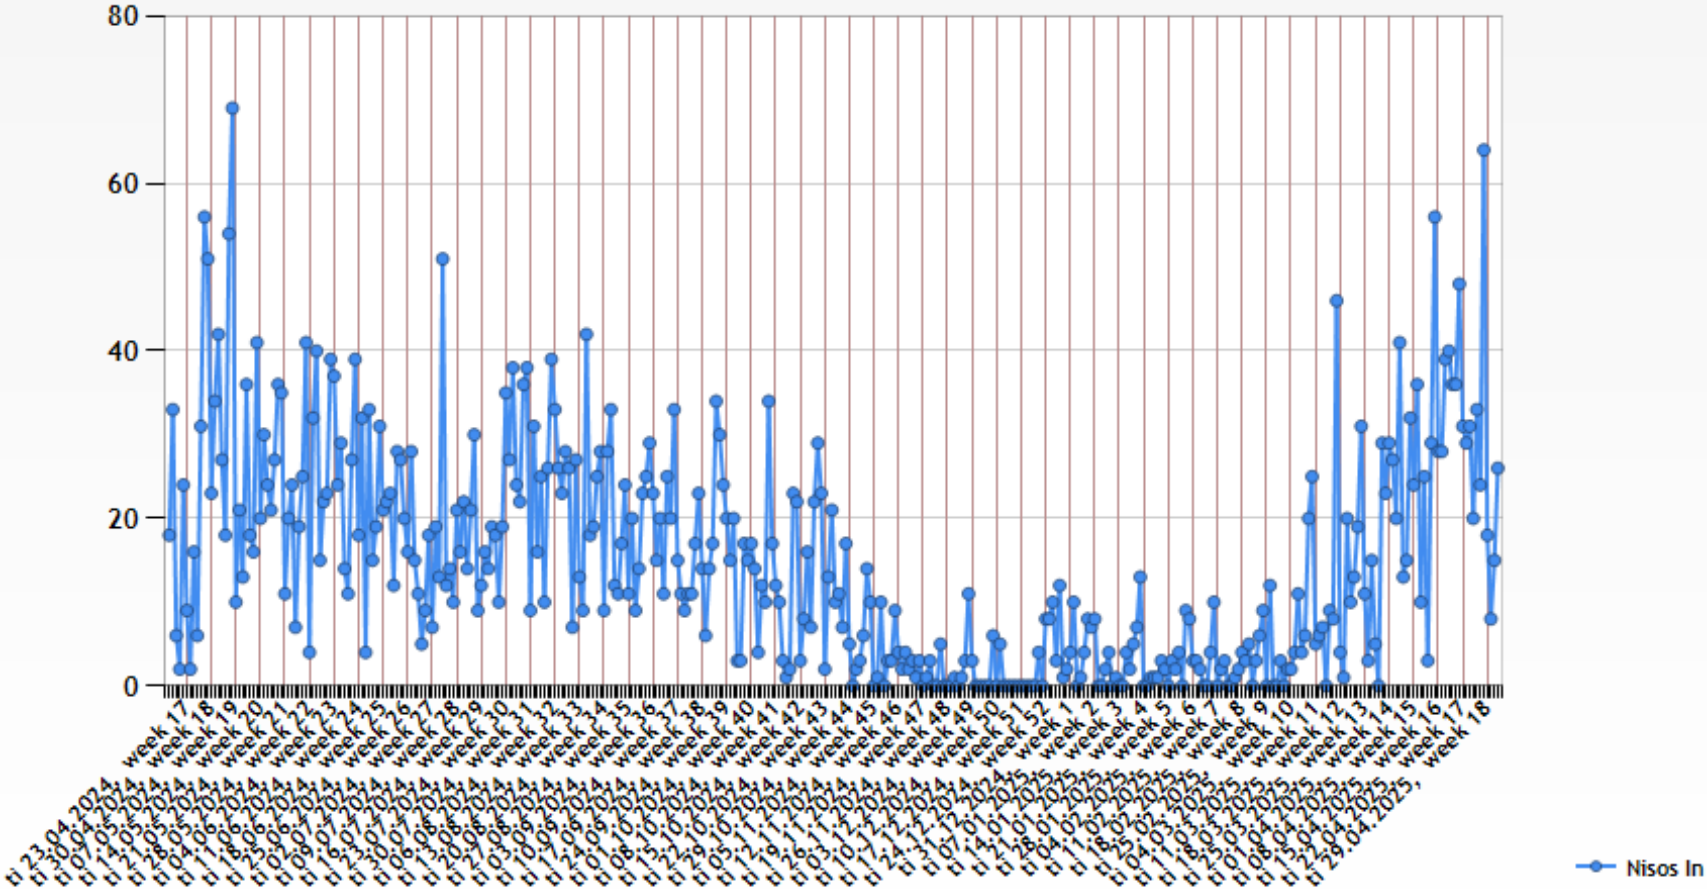

Visitors count report, 17.04.2024 - 01.05.2025

No.	Sensor Name	Serial	POSID	Date	Visitors	Week No.	Week Day
1	Nisos In	140005087		17.04.2024	18	16	ke
2	Nisos In	140005087		18.04.2024	33	16	to
3	Nisos In	140005087		19.04.2024	6	16	pe
4	Nisos In	140005087		20.04.2024	2	16	la
5	Nisos In	140005087		21.04.2024	24	16	su
6	Nisos In	140005087		22.04.2024	9	17	ma
7	Nisos In	140005087		23.04.2024	2	17	ti
8	Nisos In	140005087		24.04.2024	16	17	ke