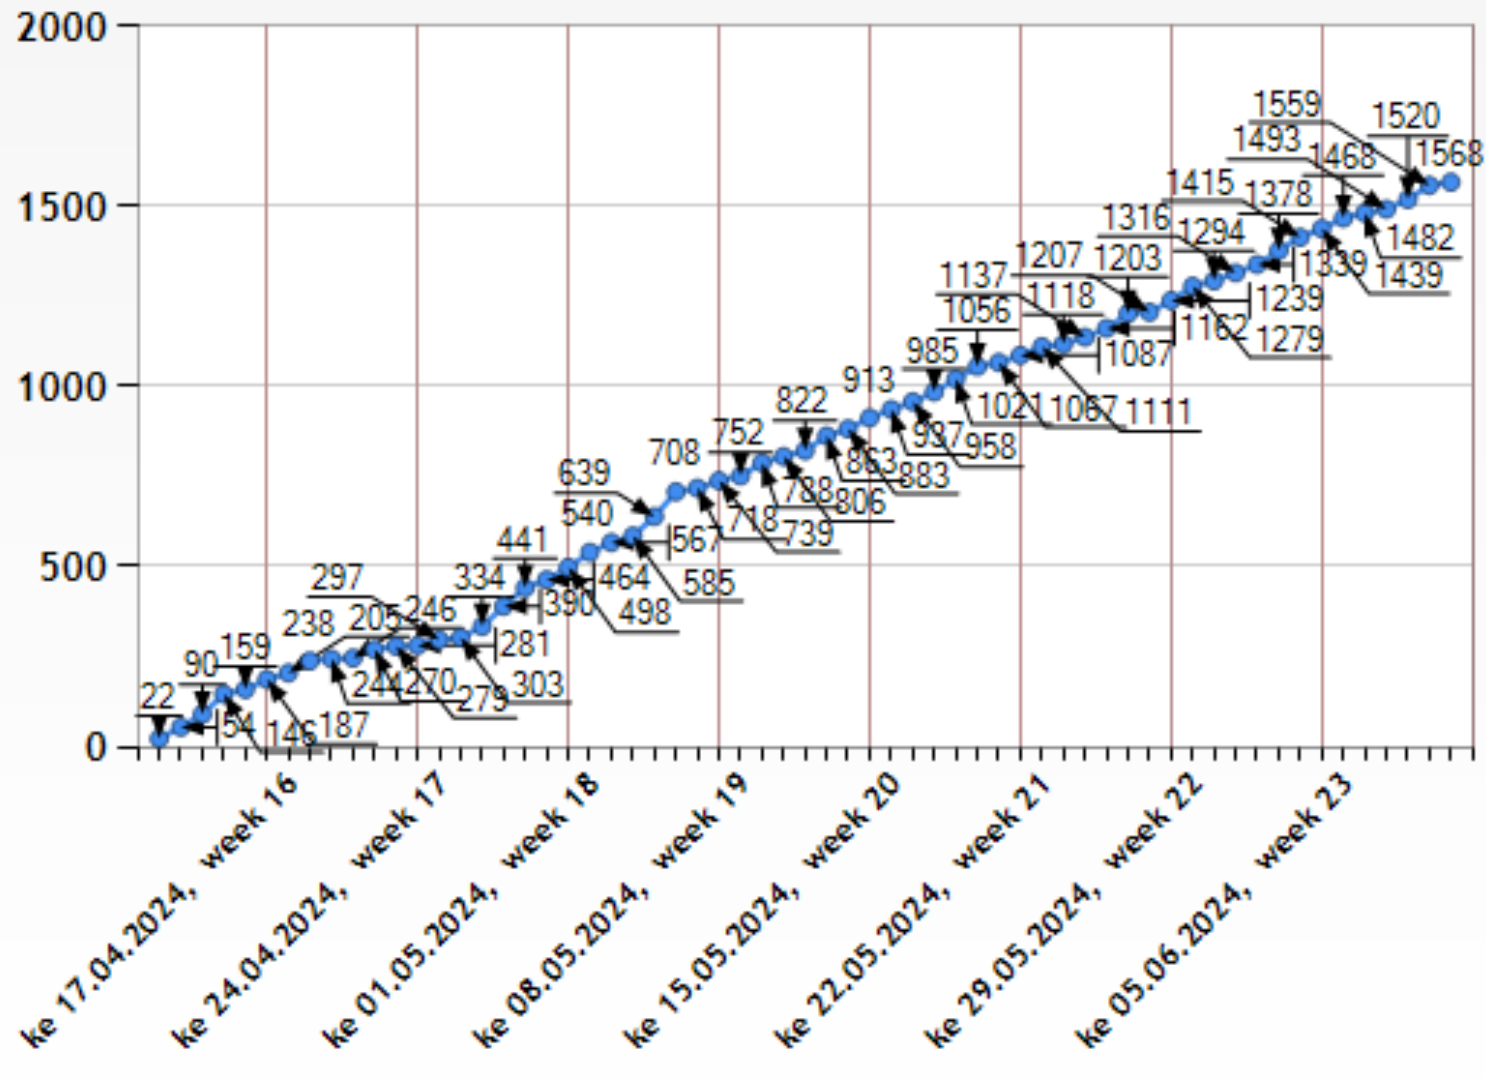

Visitors cumulative report, 11.04.2024 - 10.06.2024

No.	Sensor Name	Serial	POSID	Date	Visitors	Week No.	Week Day
-----	-------------	--------	-------	------	----------	----------	----------

1	Nisos In	140005087		11.04.2024	22	15	to
2	Nisos In	140005087		12.04.2024	54	15	pe
3	Nisos In	140005087		13.04.2024	90	15	la
4	Nisos In	140005087		14.04.2024	146	15	su
5	Nisos In	140005087		15.04.2024	159	16	ma
6	Nisos In	140005087		16.04.2024	187	16	ti
7	Nisos In	140005087		17.04.2024	205	16	ke
8	Nisos In	140005087		18.04.2024	238	16	to
9	Nisos In	140005087		19.04.2024	244	16	pe
10	Nisos In	140005087		20.04.2024	246	16	la
11	Nisos In	140005087		21.04.2024	270	16	su
12	Nisos In	140005087		22.04.2024	279	17	ma
13	Nisos In	140005087		23.04.2024	281	17	ti
14	Nisos In	140005087		24.04.2024	297	17	ke
15	Nisos In	140005087		25.04.2024	303	17	to
16	Nisos In	140005087		26.04.2024	334	17	pe
17	Nisos In	140005087		27.04.2024	390	17	la
18	Nisos In	140005087		28.04.2024	441	17	su
19	Nisos In	140005087		29.04.2024	464	18	ma
20	Nisos In	140005087		30.04.2024	498	18	ti
21	Nisos In	140005087		01.05.2024	540	18	ke
22	Nisos In	140005087		02.05.2024	567	18	to
23	Nisos In	140005087		03.05.2024	585	18	pe
24	Nisos In	140005087		04.05.2024	639	18	la
25	Nisos In	140005087		05.05.2024	708	18	su
26	Nisos In	140005087		06.05.2024	718	19	ma
27	Nisos In	140005087		07.05.2024	739	19	ti
28	Nisos In	140005087		08.05.2024	752	19	ke
29	Nisos In	140005087		09.05.2024	788	19	to
30	Nisos In	140005087		10.05.2024	806	19	pe
31	Nisos In	140005087		11.05.2024	822	19	la
32	Nisos In	140005087		12.05.2024	863	19	su
33	Nisos In	140005087		13.05.2024	883	20	ma
34	Nisos In	140005087		14.05.2024	913	20	ti
35	Nisos In	140005087		15.05.2024	937	20	ke
36	Nisos In	140005087		16.05.2024	958	20	to
37	Nisos In	140005087		17.05.2024	985	20	pe
38	Nisos In	140005087		18.05.2024	1021	20	la
39	Nisos In	140005087		19.05.2024	1056	20	su
40	Nisos In	140005087		20.05.2024	1067	21	ma
41	Nisos In	140005087		21.05.2024	1087	21	ti
42	Nisos In	140005087		22.05.2024	1111	21	ke
43	Nisos In	140005087		23.05.2024	1118	21	to
44	Nisos In	140005087		24.05.2024	1137	21	pe
45	Nisos In	140005087		25.05.2024	1162	21	la
46	Nisos In	140005087		26.05.2024	1203	21	su
47	Nisos In	140005087		27.05.2024	1207	22	ma
48	Nisos In	140005087		28.05.2024	1239	22	ti
49	Nisos In	140005087		29.05.2024	1279	22	ke
50	Nisos In	140005087		30.05.2024	1294	22	to
51	Nisos In	140005087		31.05.2024	1316	22	pe