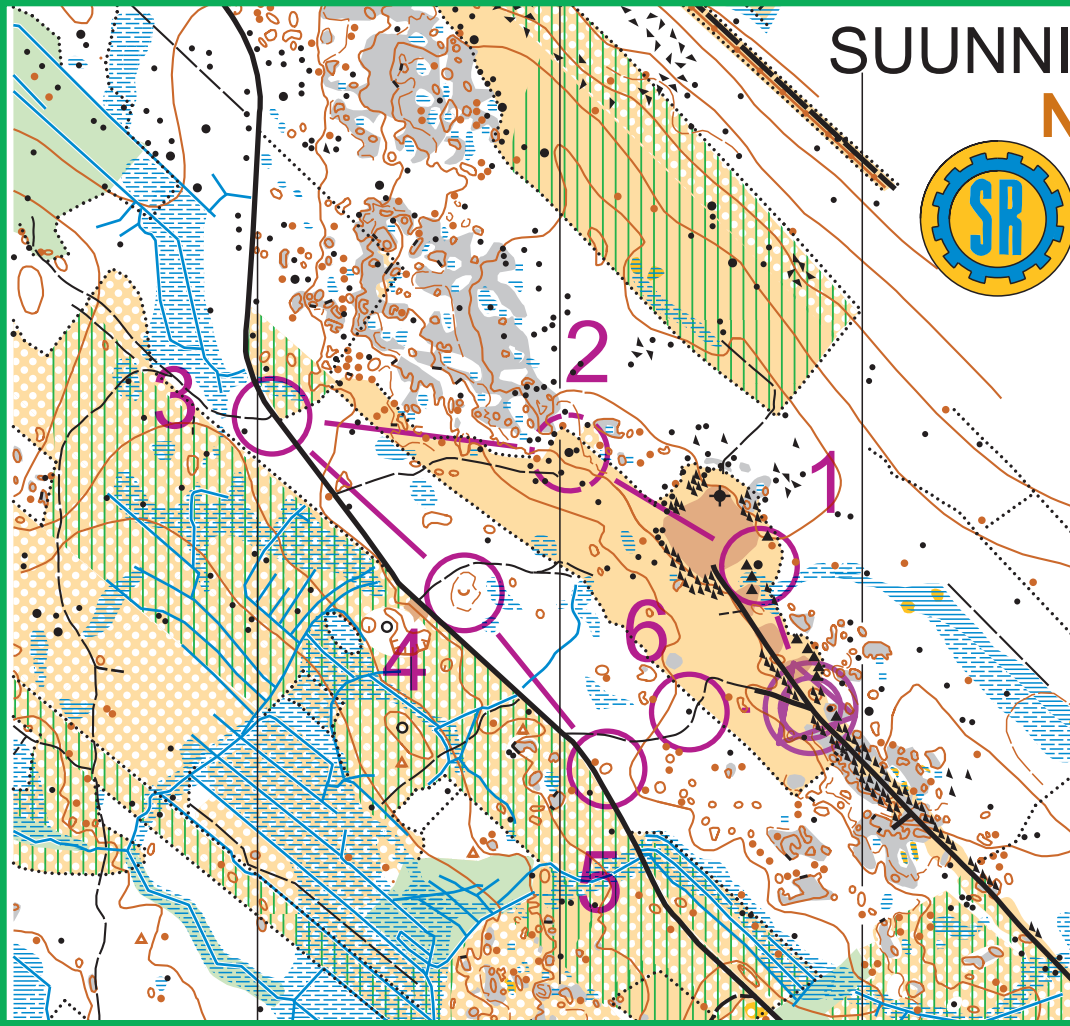

# SUUNNISTUSKARTTA NAHKAKALLIO

1:7 500 / 2,5 m

Kuntorastit 5.8.2020

D - Rata		1,4 km			
▷		/	/	Y	
1	54	▲		2.0	
2	50	▲		2.1	
3	55	/	/	Y	
4	56	∪			
5	57	○			
6	58	▲		1.1	

120 m