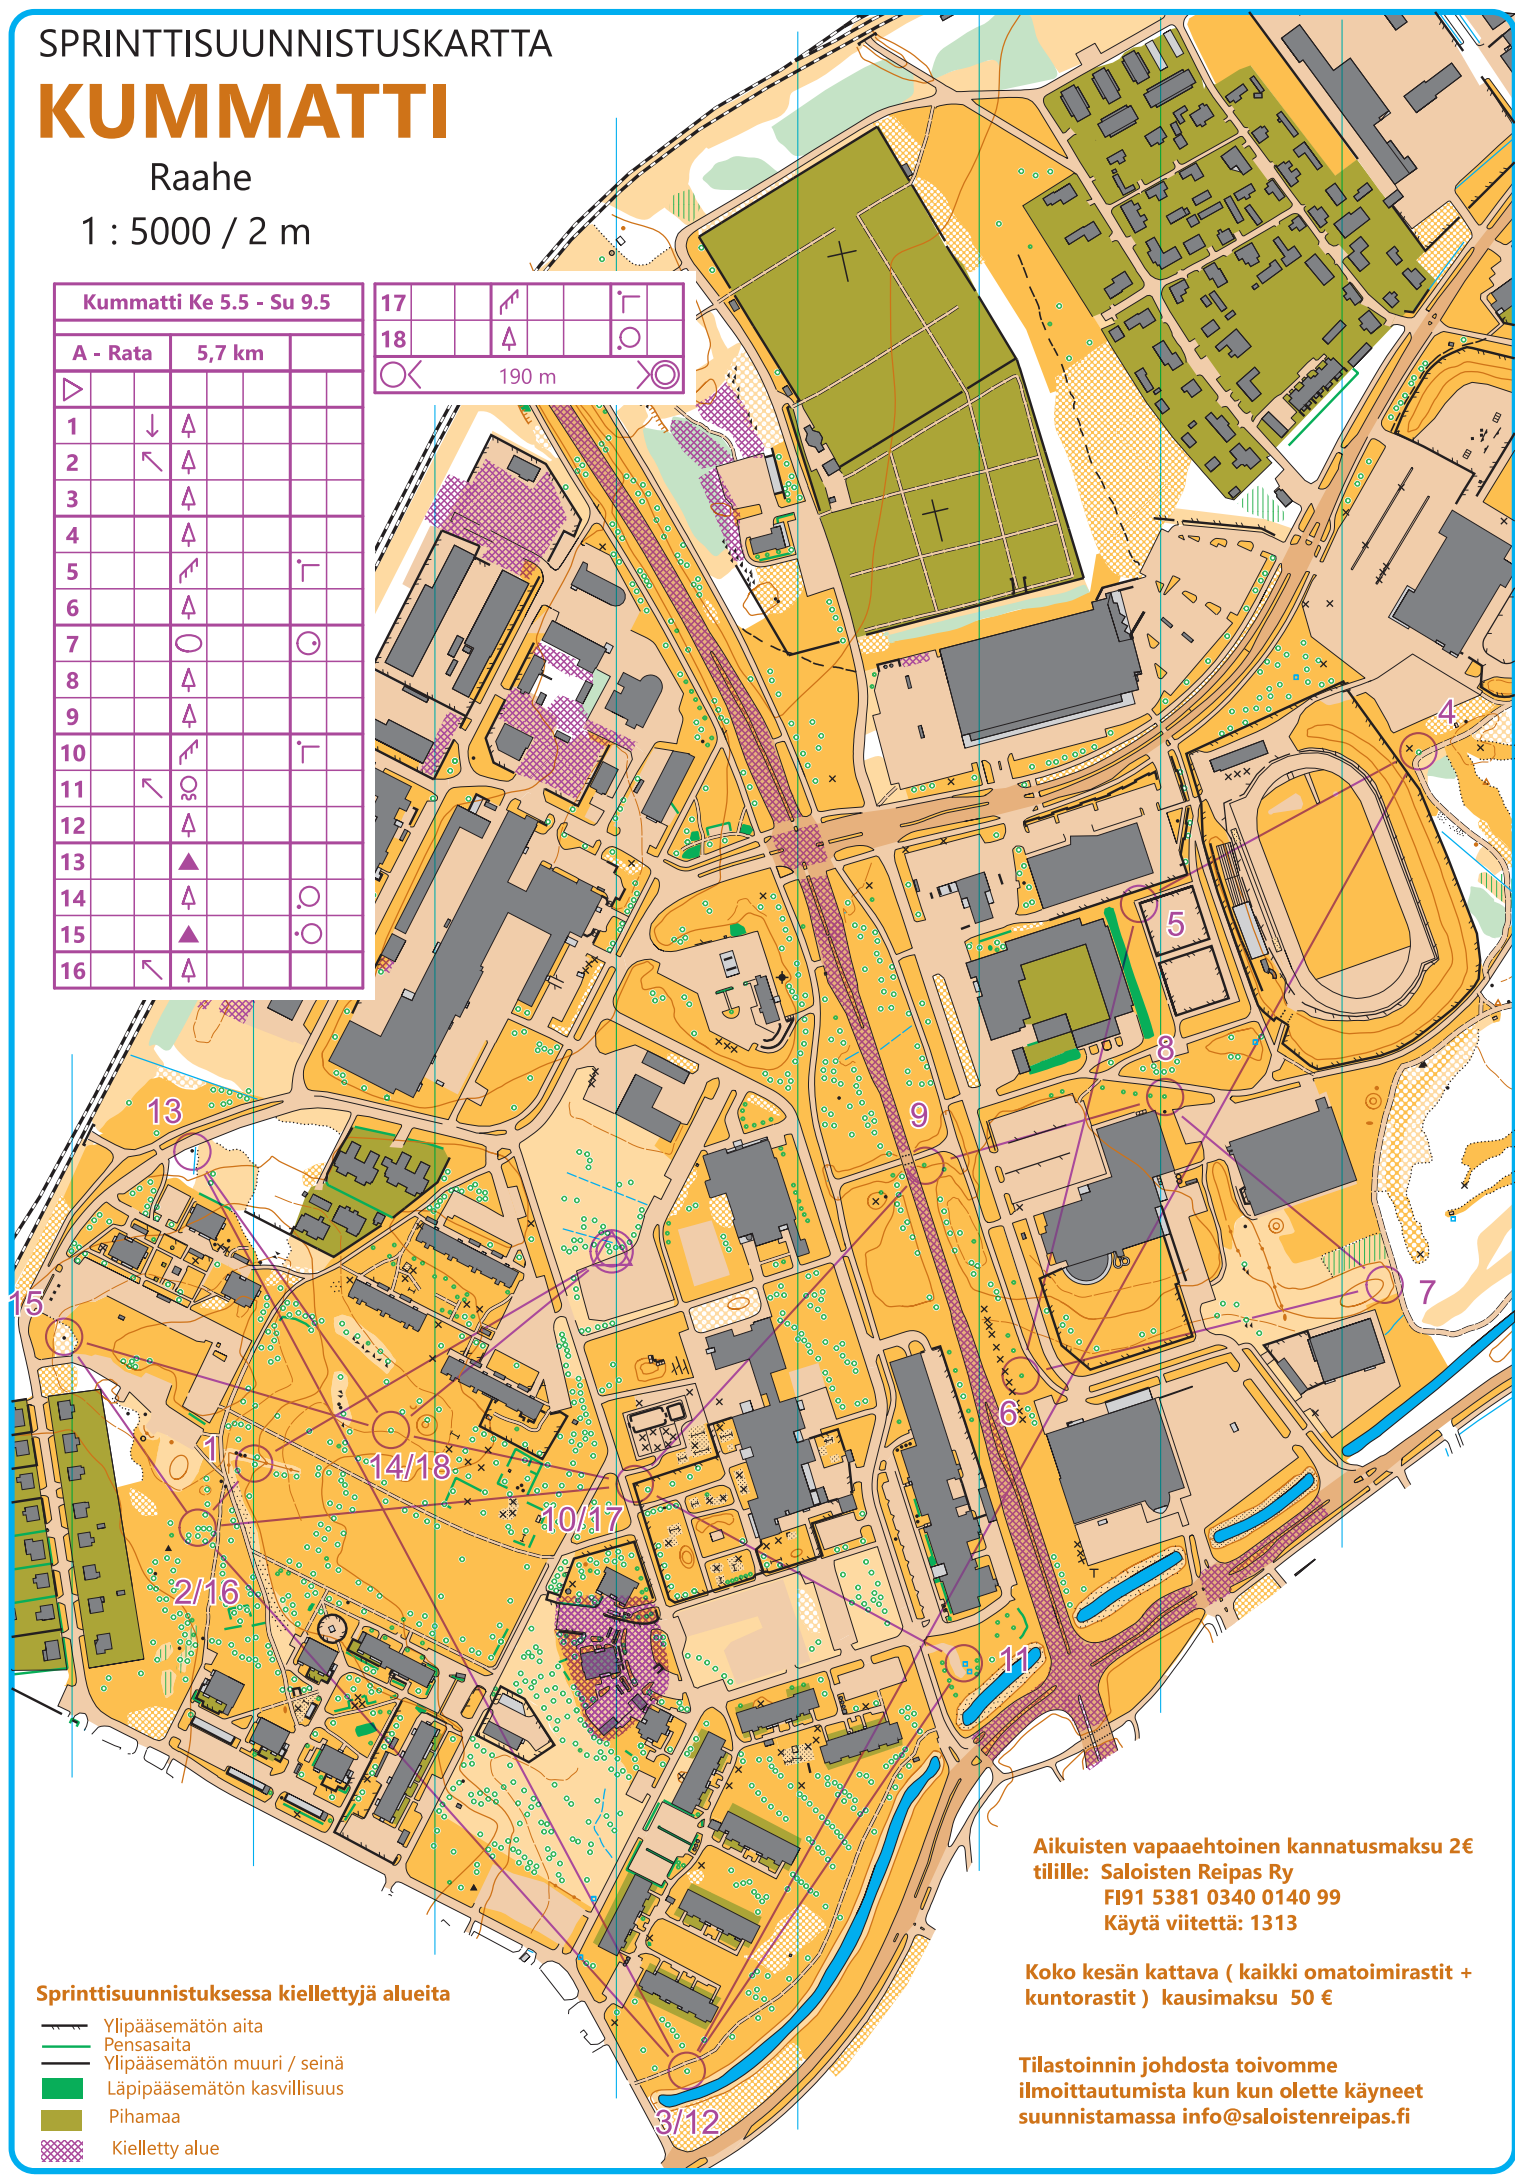

KUMMATTI

Raahe

1 : 5000 / 2 m

Kummatti Ke 5.5 - Su 9.5		
A - Rata	5,7 km	
▷		
1	↓	△
2	↖	△
3		△
4		△
5	↗	└
6		△
7	○	○
8		△
9		△
10	↗	└
11	↖	○
12		△
13		▲
14		△
15		○
16	↖	△

17		↗		└
18		△		○
○ 190 m ○				

Aikuisten vapaaehtoinen kannatusmaksu 2€
tilille: Saloisten Reipas Ry
FI91 5381 0340 0140 99
Käytä viitettä: 1313

Koko kesän kattava (kaikki omatoimirastit +
kuntorastit) kausimaksu 50 €

Tilastoinnin johdosta toivomme
ilmoittautumista kun kun olette käyneet
suunnistamassa info@saloistenreipas.fi

Sprinttisuunnistuksessa kiellettyjä alueita

- Ylipääsemätön aita
- Pensasaita
- Ylipääsemätön muuri / seinä
- Läpipääsemätön kasvillisuus
- Pihamaa
- Kielletty alue