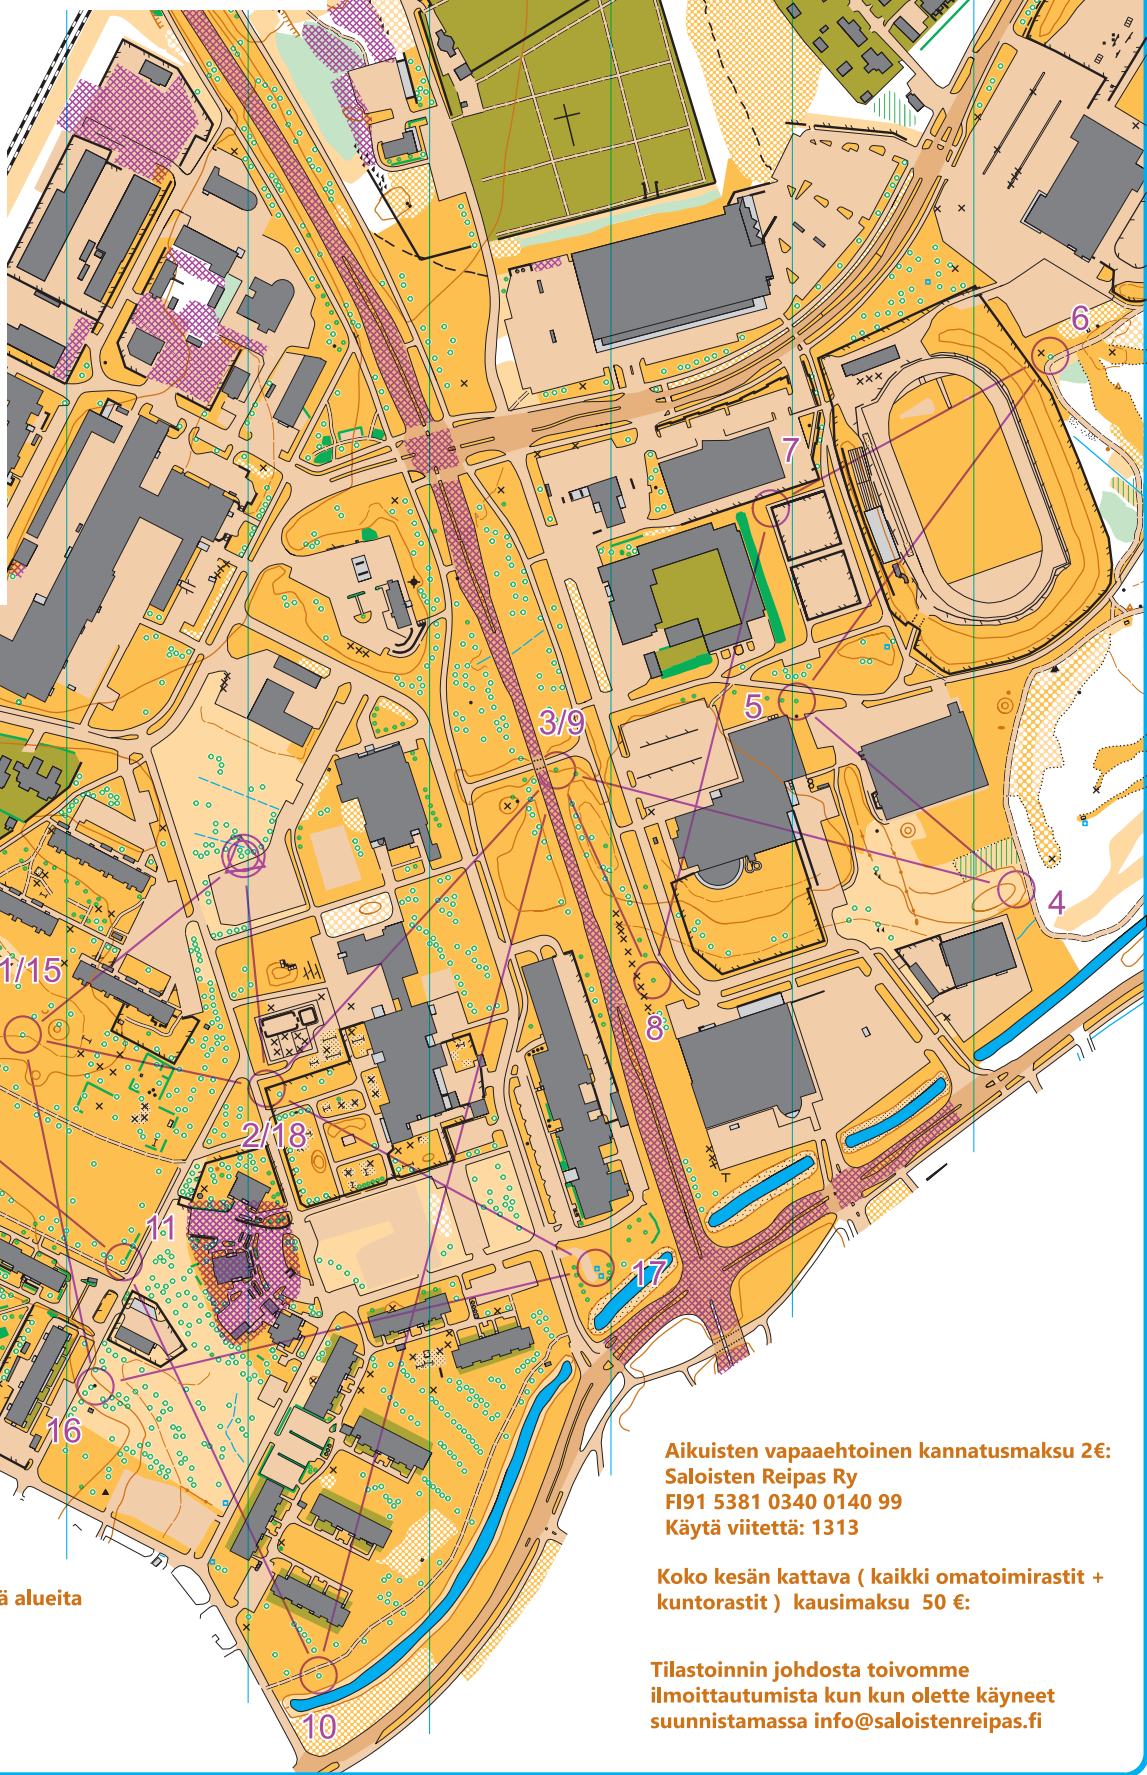

KUMMATTI

Raahе

1 : 5000 / 2 m

Kummatti Ke 5.5 - Su 9.5			
B - Rata	4,6 km		
▷			
1	↑		○
2	↗		└
3	↑		
4	○		○
5	↑		
6	↑		
7	↗		└
8	↑		
9	↑		
10	↑		
11	↑		
12	↓	↑	
13	↖	↑	
14	▲		○
15	↑		○
16	↑		

17	↖	30			
18		↗		└	
○	150 m				○

Sprinttisuunnistuksessa kiellettyjä alueita

- Ylipääsemätön aita
- Pensasaita
- Ylipääsemätön muuri / seinä
- Läpipääsemätön kasvillisuus
- Pihamaa
- Kielletty alue

Aikuisten vapaaehtoinen kannatusmaksu 2€:
 Saloisten Reipas Ry
 FI91 5381 0340 0140 99
 Käytä viitettä: 1313