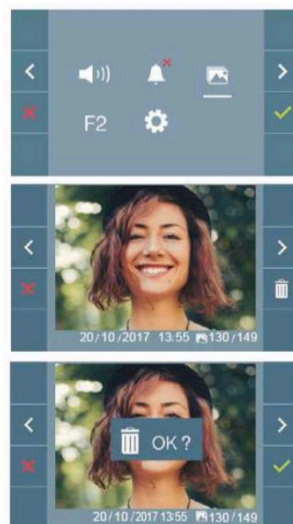

FERMAX

TEKNISET TIEDOT

DUOX by FERMAX

REF. 9405 DUOX VEO -NÄYTTÖ

Mitat: 200x200x23mm (44 luurin kanssa)
(PHOTOCALLER)

Automaattinen kuvanotto vierailijan soittaessa

VEO-näyttö on valmistettu kestävästä ABS-muovista. Pinta on teksturoitu ja UV-suojattu jolloin se on helppo puhdistaa ja se pysyy pitkään hyvässä kunnossa. VEO:ssa on 4,3” (16:9) panoraama-TFT-väri näyttö. Luuri on elegantisti muotoiltu, ja siinä on magneettikiinnike, joka helpottaa luurin paikalleen laittoa. Laitteen tasapainoinen muotoilu ja puhtaat linjat tekevät siitä modernin ja minimalistisen. VEO sulautuu ympäristöönsä.

Kun puhelu vastaanotetaan, näyttö aktivoituu automaattisesti. Kun luuri nostetaan keskustelun käynnistäminen on mahdollista. Näyttö sammuu automaattisesti 90 sekunnin kuluttua tai kun luuri asetetaan paikoilleen. Avataksesi oven, paina näppäintä ➡.

YLEISET TIEDOT	9405
Teknologia	DUOX (polariteettivapaa, 2-johtiminen täysin digitaalinen järjestelmä)
Audio-/videojärjestelmä	Audio/värivideo
Asennus	Pinta-asenteinen (tilaa erikseen liitin 9406)
Pöytäasennusteline	Kyllä (ref. 9410)
Magneetilla varustettu luuri	Kyllä
Induktiosilmukka sisältyy	Kyllä (vaihda luuriksi ref. 3443, tai tilaa näyttö FFR09405)
Näytön mitat	4,3” (panoraama 16:9)
Näytön resoluutio	480x272
Tuotteen väri	Mattavalkoinen
Näppäinten määrä	4
Näppäinten tyyppi	Mekaaniset (silikoni)
Merkkiledien määrä	1 (punainen, kolme tilaa: päällä, hidas/nopea vilkkuminen)
PUHELIMEN OSOITTEEN OHJELMOINTI	
Puhelimesta	Valikosta
Ulkotaulusta tai valvontayksiköstä	Kyllä
Ulkotaulusta asunnon ovikellon kautta	Kyllä
OMINAISUUDET	
Automaattinen kuvanotto soittaessa (PHOTOCALLER)	Kyllä (1 kuva/puhelu, 150 kuvaan saakka, 320x240). Toiminnon voi poistaa käytöstä.