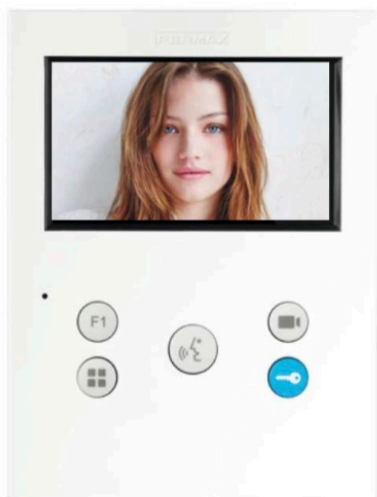

## DUOX by FERMAL

REF. 9408 DUOX VEO-XS -NÄYTTÖ

VEOXS

Hands-free. Mitat: 125x165x21mm  
(PHOTOCALLER)

Automaattinen kuvanotto vierailijan soittaessa

Hands-free VEO-XS -näyttö. Laite on erittäin pienikokoinen ja ohut. OSD-valikkonsa ja näppäinasettelunsa ansiosta käyttö on helppoa ja intuitiivista. Laite on valmistettu kestävästä ABS-muovista. UV-suojattu teksturoitu pinta on helppo puhdistaa. Pinta-asennus. Laitteessa on 4,3" (16:9) panoraamaväri näyttö. Laitteen muotoilu on tasapainoinen, moderni ja minimalistinen. VEO-XS sopeutuu ympäristöönsä. Kun puhelu vastaanotetaan, kuva ilmestyy automaattisesti. Kun näppäintä  painetaan, voidaan keskustella vierailijan kanssa. Kuva poistuu automaattisesti 90 sekunnin kuluttua tai jos painetaan uudestaan näppäintä . Avaa ovi painamalla näppäintä .

YLEISET TIEDOT	9408
Teknologia	DUOX (polariteettivapaa, 2-johtiminen täysin digitaalinen järjestelmä)
Audio-/videojärjestelmä	Audio/värivideo
Asennus	Pinta-asenteinen (tilaa erikseen liitin 9407)
Pöytäasennustuki	-
Hands-free	Kyllä
Konfiguroitavissa paina puhuaksesi	Kyllä
Induktiosilmukka sisältyy	Kyllä (tilaa näyttö FFR09408)
Näytön mitat	4,3" (panoraama 16:9)
Näytön resoluutio	480x272
Tuotteen väri	Mattavalkoinen
Näppäinten määrä	5
Näppäinten tyyppi	Mekaaniset (silikoni)
Merkkiledien määrä	3 (punainen, sininen, vihreä - eri tiloja)
<b>PUHELIMEN OSOITTEEN OHJELMOINTI</b>	
Puhelimesta	Valikosta
Ulkotaulusta tai valvontayksiköstä	Kyllä
Ulkotaulusta asunnon ovikellon kautta	Kyllä
<b>OMINAISUUDET</b>	
Automaattinen kuvanotto soittaessa (PHOTOCALLER)	Kyllä (1 kuva/puhelu, 150 kuvaan saakka, 320x240). Toiminnon voi poistaa käytöstä.
Valvontayksikkösoitto	Kyllä (valmiustilassa ovenavausnäppäimellä)