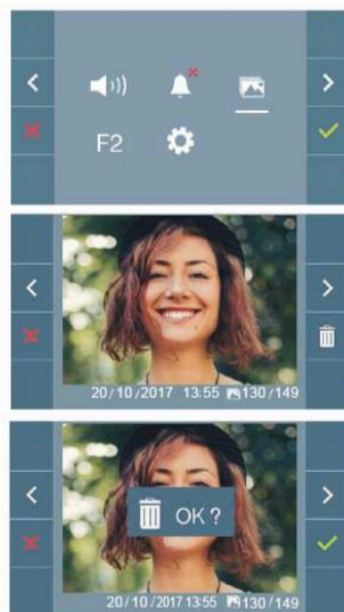

## DUOX by FERMAL

REF. 9408 DUOX VEO-XS -NÄYTTÖ

VEOXS

Hands-free. Mitat: 125x165x21mm  
(PHOTOCALLER)

Automaattinen kuvanotto vierailijan soittaessa

Hands-free VEO-XS -näyttö. Laite on erittäin pienikokoinen ja ohut. OSD-valikkonsa ja näppäinasettelunsa ansiosta käyttö on helppoa ja intuitiivista. Laite on valmistettu kestävästä ABS-muovista. UV-suojattu teksturoitu pinta on helppo puhdistaa. Pinta-asennus. Laitteessa on 4,3" (16:9) panoraamaväri näyttö. Laitteen muotoilu on tasapainoinen, moderni ja minimalistinen. VEO-XS sopeutuu ympäristöönsä. Kun puhelu vastaanotetaan, kuva ilmestyy automaattisesti. Kun näppäintä  painetaan, voidaan keskustella vierailijan kanssa. Kuva poistuu automaattisesti 90 sekunnin kuluttua tai jos painetaan uudestaan näppäintä . Avaa ovi painamalla näppäintä .

YLEISET TIEDOT	9408
Teknologia	DUOX (polariteettivapaa, 2-johtiminen täysin digitaalinen järjestelmä)
Audio-/videojärjestelmä	Audio/värivideo
Asennus	Pinta-asenteinen (tilaa erikseen liitin 9407)
Pöytäasennustuki	-
Hands-free	Kyllä
Konfiguroitavissa paina puhuaksesi	Kyllä
Induktiosilmukka sisältyy	Kyllä (tilaa näyttö FFR09408)
Näytön mitat	4,3" (panoraama 16:9)
Näytön resoluutio	480x272
Tuotteen väri	Mattavalkoinen
Näppäinten määrä	5
Näppäinten tyyppi	Mekaaniset (silikoni)
Merkkiledien määrä	3 (punainen, sininen, vihreä - eri tiloja)
<b>PUHELIMEN OSOITTEEN OHJELMOINTI</b>	
Puhelimesta	Valikosta
Ulkotaulusta tai valvontayksiköstä	Kyllä
Ulkotaulusta asunnon ovikellon kautta	Kyllä
<b>OMINAISUUDET</b>	
Automaattinen kuvanotto soittaessa (PHOTOCALLER)	Kyllä (1 kuva/puhelu, 150 kuvaan saakka, 320x240). Toiminnon voi poistaa käytöstä.
Valvontayksikkösoitto	Kyllä (valmiustilassa ovenavausnäppäimellä)