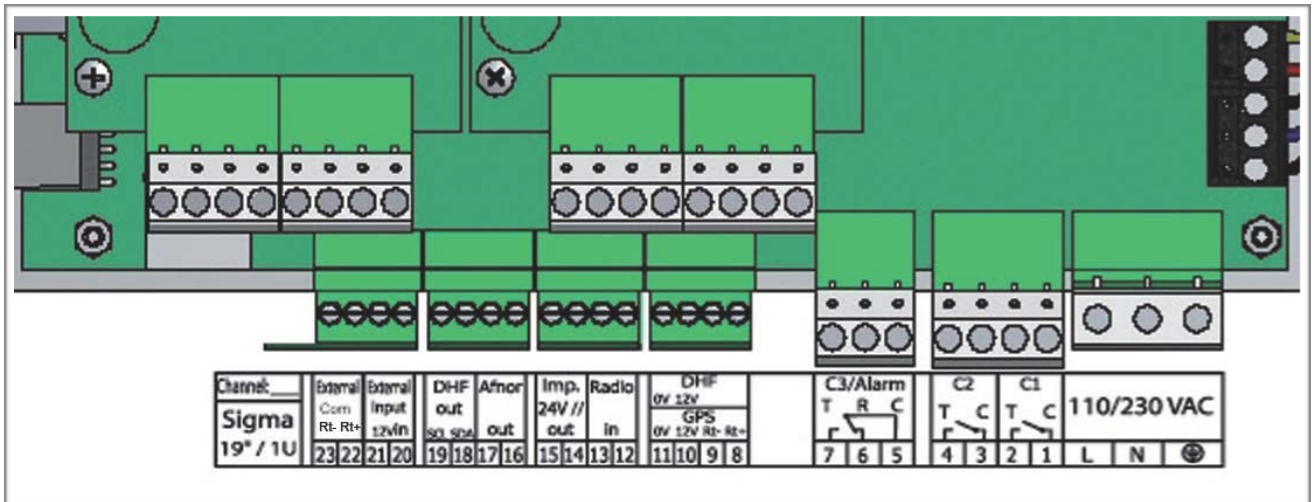

GPS-Antennin kytkentä

8 - Valkoinen

9 - Ruskea

10 - Keltainen

11 - Vihreä