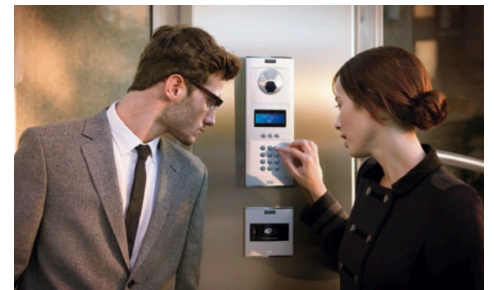

SKYLINE on FERMAXIN uusi kieli. Tämä on ainoa ovipuhelinpaneeli, joka vastaa markkinoiden kaikkiin tarpeisiin integroiden video-ovenavauksen, kulunvalvonnan ja informatiiviset näytöt samaan yksikköön.

Sähköinen luettelo on erittäin intuitiivinen, sillä se toimii matkapuhelinluettelona.

VALITSE PARAS YHDISTELMÄ

SKYLINEN kohdalla on mahdollista valita paras mahdollinen yhdistelmä kullekin rakennukselle, talolle, toimistolle tai asunnolle.

SKYLINEEEN sisältyy kulunvalvontalukijat, jolloin ovet voidaan avata avaimetta:

- Sormenjälki: luotettavin ja kätevin järjestelmä.
- Koodi: avaamista varten tulee syöttää tunnusluku. Kullakin naapurilla voi olla oma tunnuslukunsa.
- Etälukija: ovi avataan kortilla tai avaimenperätunnisteella.

TERVETULOA KAIKKI

SKYLINE toivottaa kaikki tervetulleiksi: lapset, aikuiset, ikääntyneet ja henkilöt joilla on jonkinlainen rajoite.

OneToOne-moduuli helpottaa kuulovammaisten henkilöiden laitteenkäyttöä valaistujen kuvakkeiden avulla.