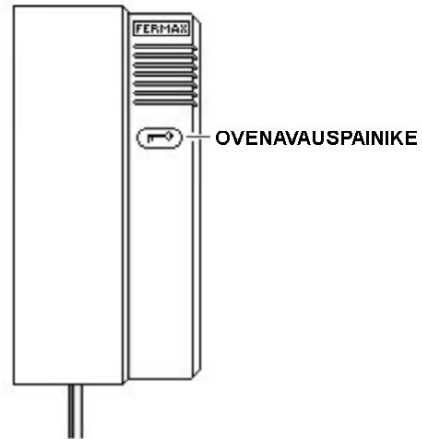

### OVIPUHELIN 24517

Puhelimen soidessa nosta luuri.  
Ulko-ovi avataan ovenavauspainikkeella.  
Sulje luuri.

### OVIPUHELIN 24525

Ovipuhelimessa 24525 voidaan hälytysäänen voimakkuutta säätää.  
- kun merkkivalo palaa kirkkaasti ovipuhelin on mykistetty.