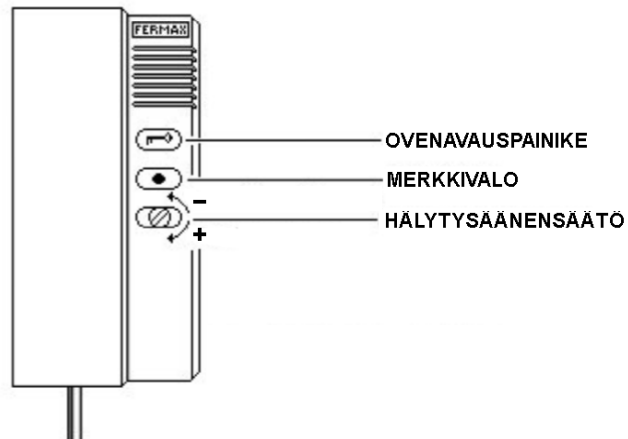

### OVIPUHELIN 24517

Puhelimen soidessa nosta luuri.  
Ulko-ovi avataan ovenavauspainikkeella.  
Sulje luuri.

### OVIPUHELIN 24525

Ovipuhelimessa 24525 voidaan hälytysäänen voimakkuutta säätää.  
- kun merkkivalo palaa kirkkaasti ovipuhelin on mykistetty.