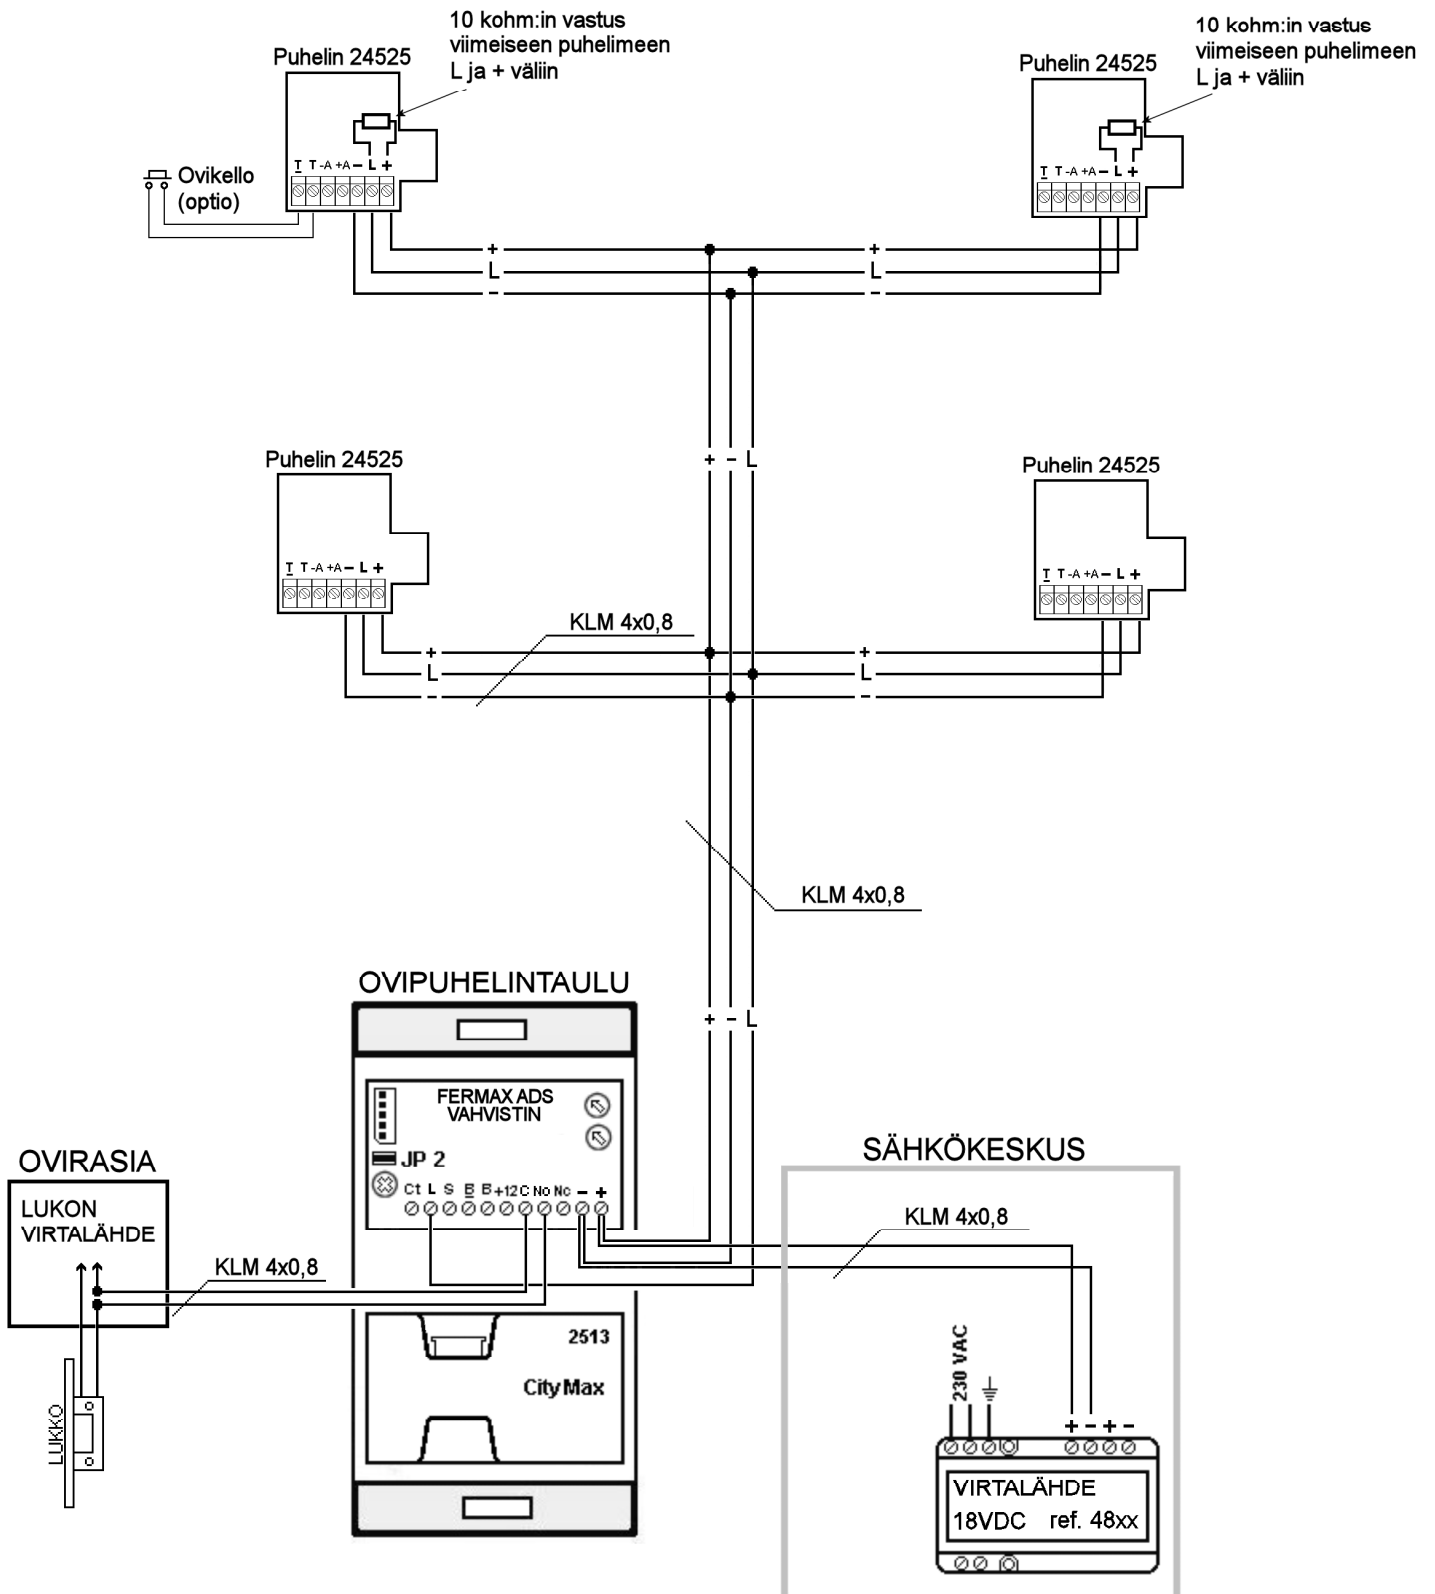

Oy Secpro Ab 03.12.09
P. 09-435 5710

Fermax ADS audio-ovipuhelinjärjestelmä yhdellä ovitaululla.

Virtalähde sijoitetaan yleensä sähkökeskukseen. DIN(6)-kisko kiinnitys.