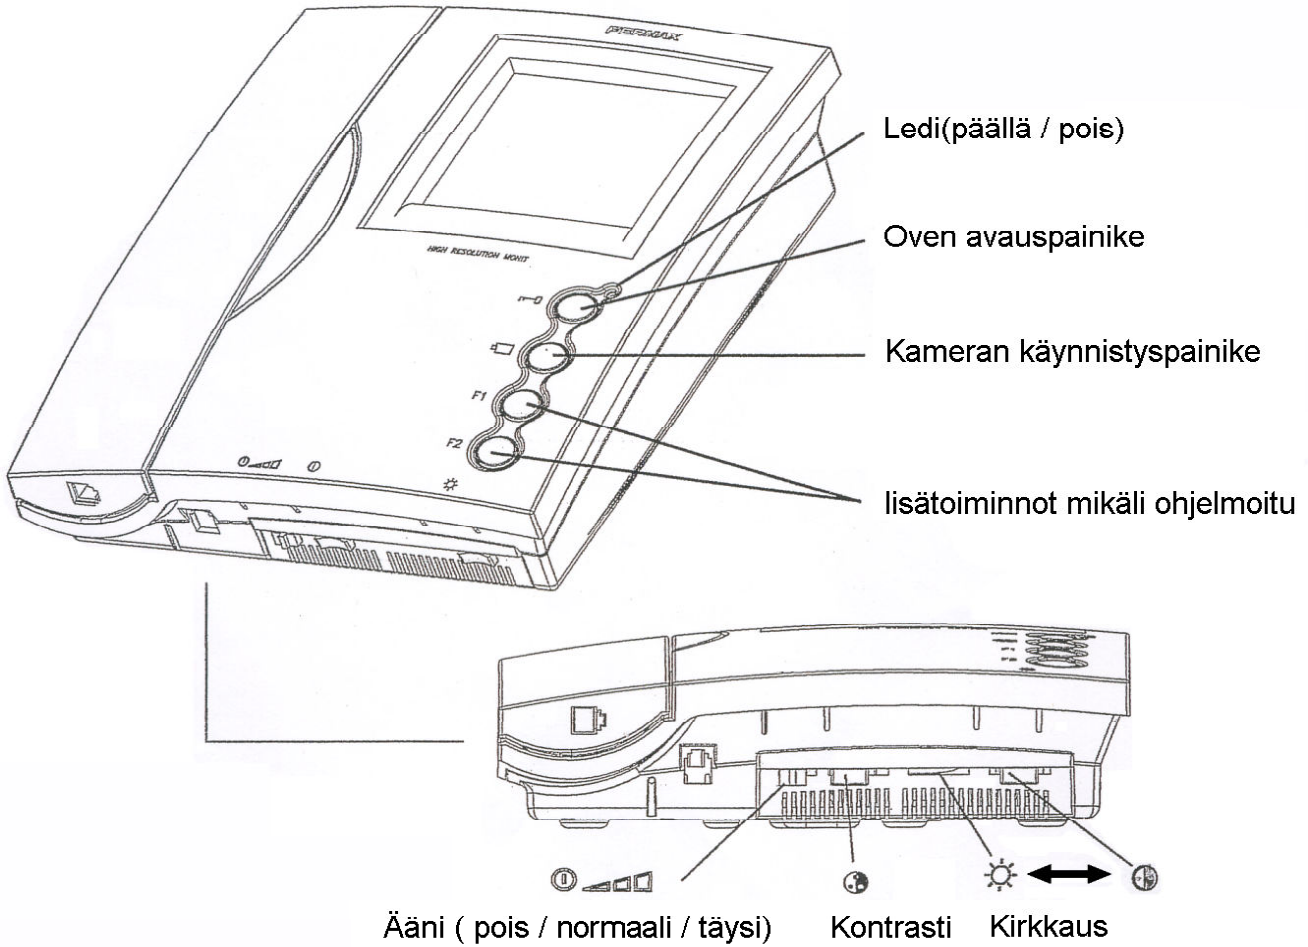

## KÄYTTÖOHJE

Kun monitoripuhelin soi kuuloke nostetaan, jolloin puheyhteys kytkeytyy ulkona olevan ovipuhelintaulun ja huoneiston välille. Kuvayhteys muodostuu heti kun puhelin soi ja katkeaa automaattisesti 90 sek jälkeen tai kun kuuloke laitetaan takaisin paikalleen. Jos kutsuun ei vastata kuvayhteys katkeaa 30 sek jälkeen.