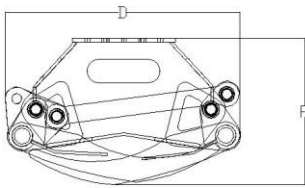

#### Lisävarusteet:

Huulilevyt

Tekniset tiedot:	SEME K36	SEME K56	SEME K88
Paino, kg	95	162	205
Aukeama, mm	1040	1310	1310
Puristusvoima, kärjet vastakkain Kn	10	12	14
Kaivurisuositus	1,5-3 tn	3-6 tn	5-9tn
piikkimateriaali	Hardox 400 15mm	Hardox 400 20mm	Hardox 400 20,25mm