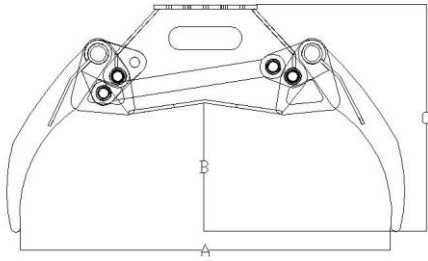

#### Lisävarusteet:

Huulilevyt

Tekniset tiedot:	SEME K36	SEME K56	SEME K88
Paino, kg	95	162	205
Aukeama, mm	1040	1310	1310
Puristusvoima, kärjet vastakkain Kn	10	12	14
Kaivurisuositus	1,5-3 tn	3-6 tn	5-9tn
piikkimateriaali	Hardox 400 15mm	Hardox 400 20mm	Hardox 400 20,25mm