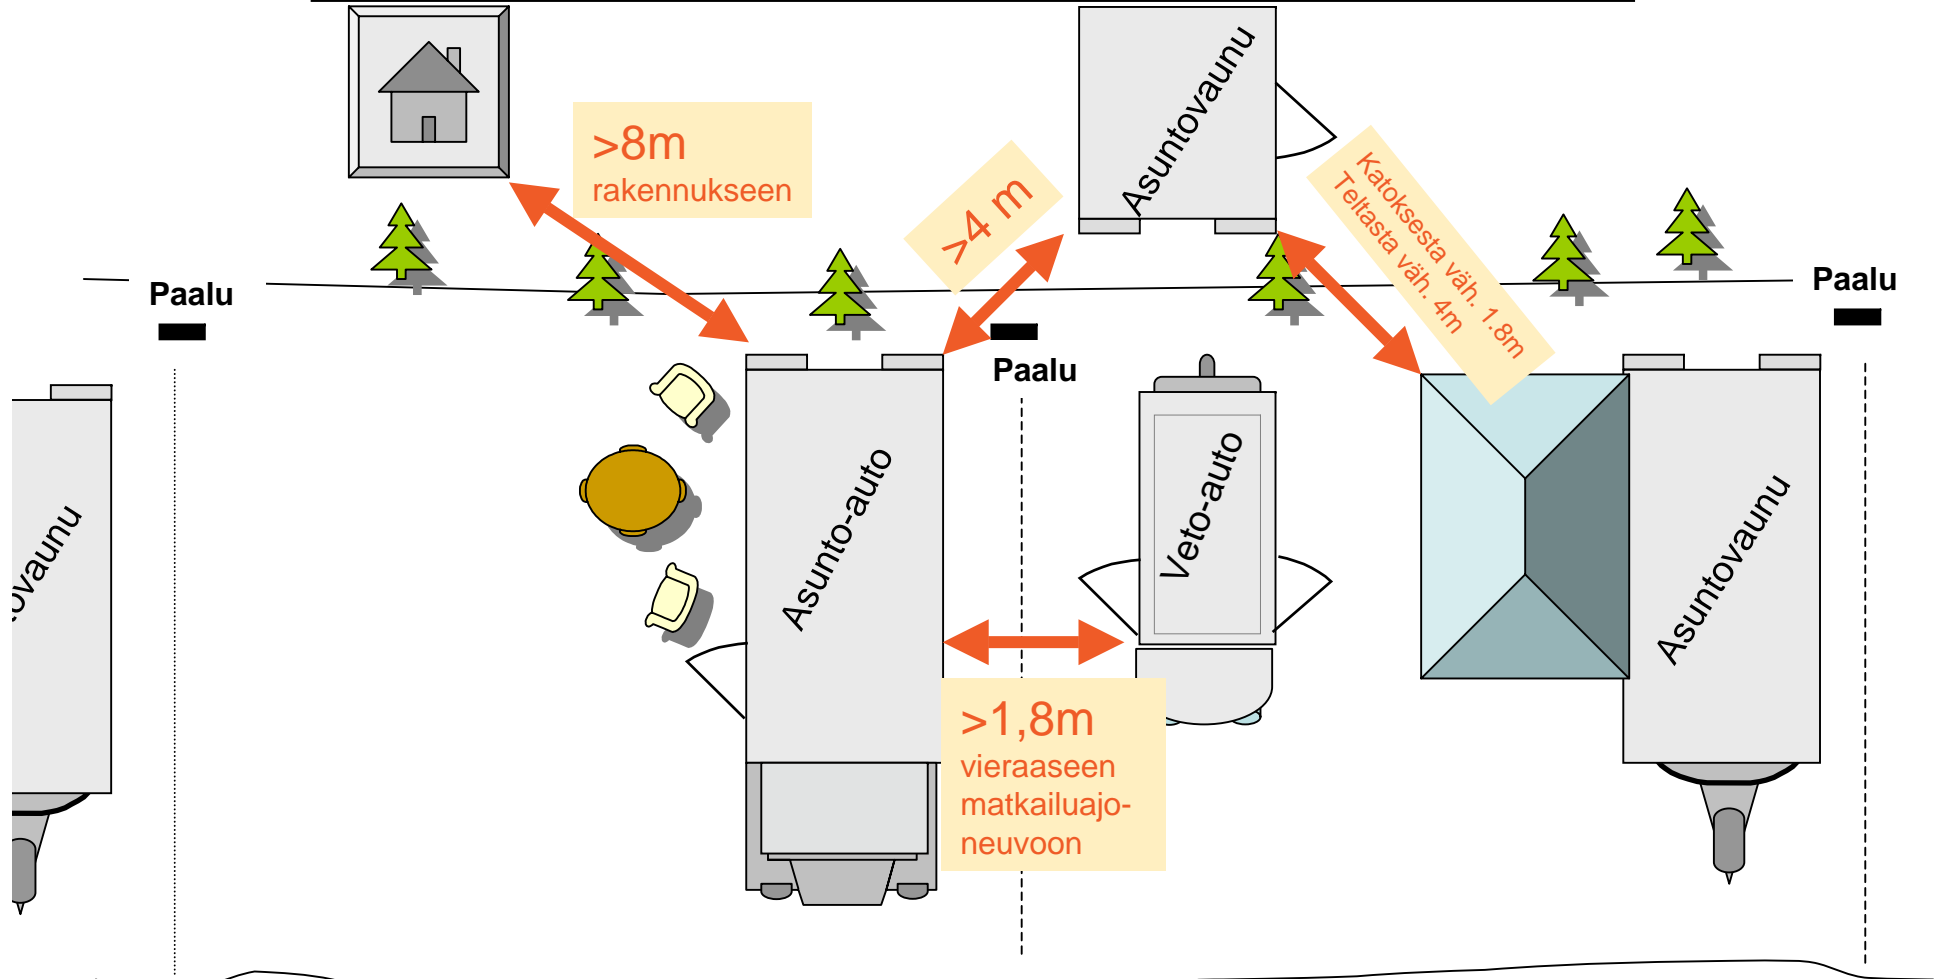

VAUNUJEN JA AUTOJEN SIOITTELU ALUEELLAMME

- Turvavälit:**
- markiisista, katoksesta tai vetoautosta vieraaseen matkailuajoneuvoon väh. 1,8 metriä
 - matkailuajoneuvosta ja teltasta väh. 4 metriä vieraaseen matkailuajoneuvoon tai telttaan
 - matkailuajoneuvosta ja teltasta rakennuksiin väh. 8 metriä

Ajoväylä