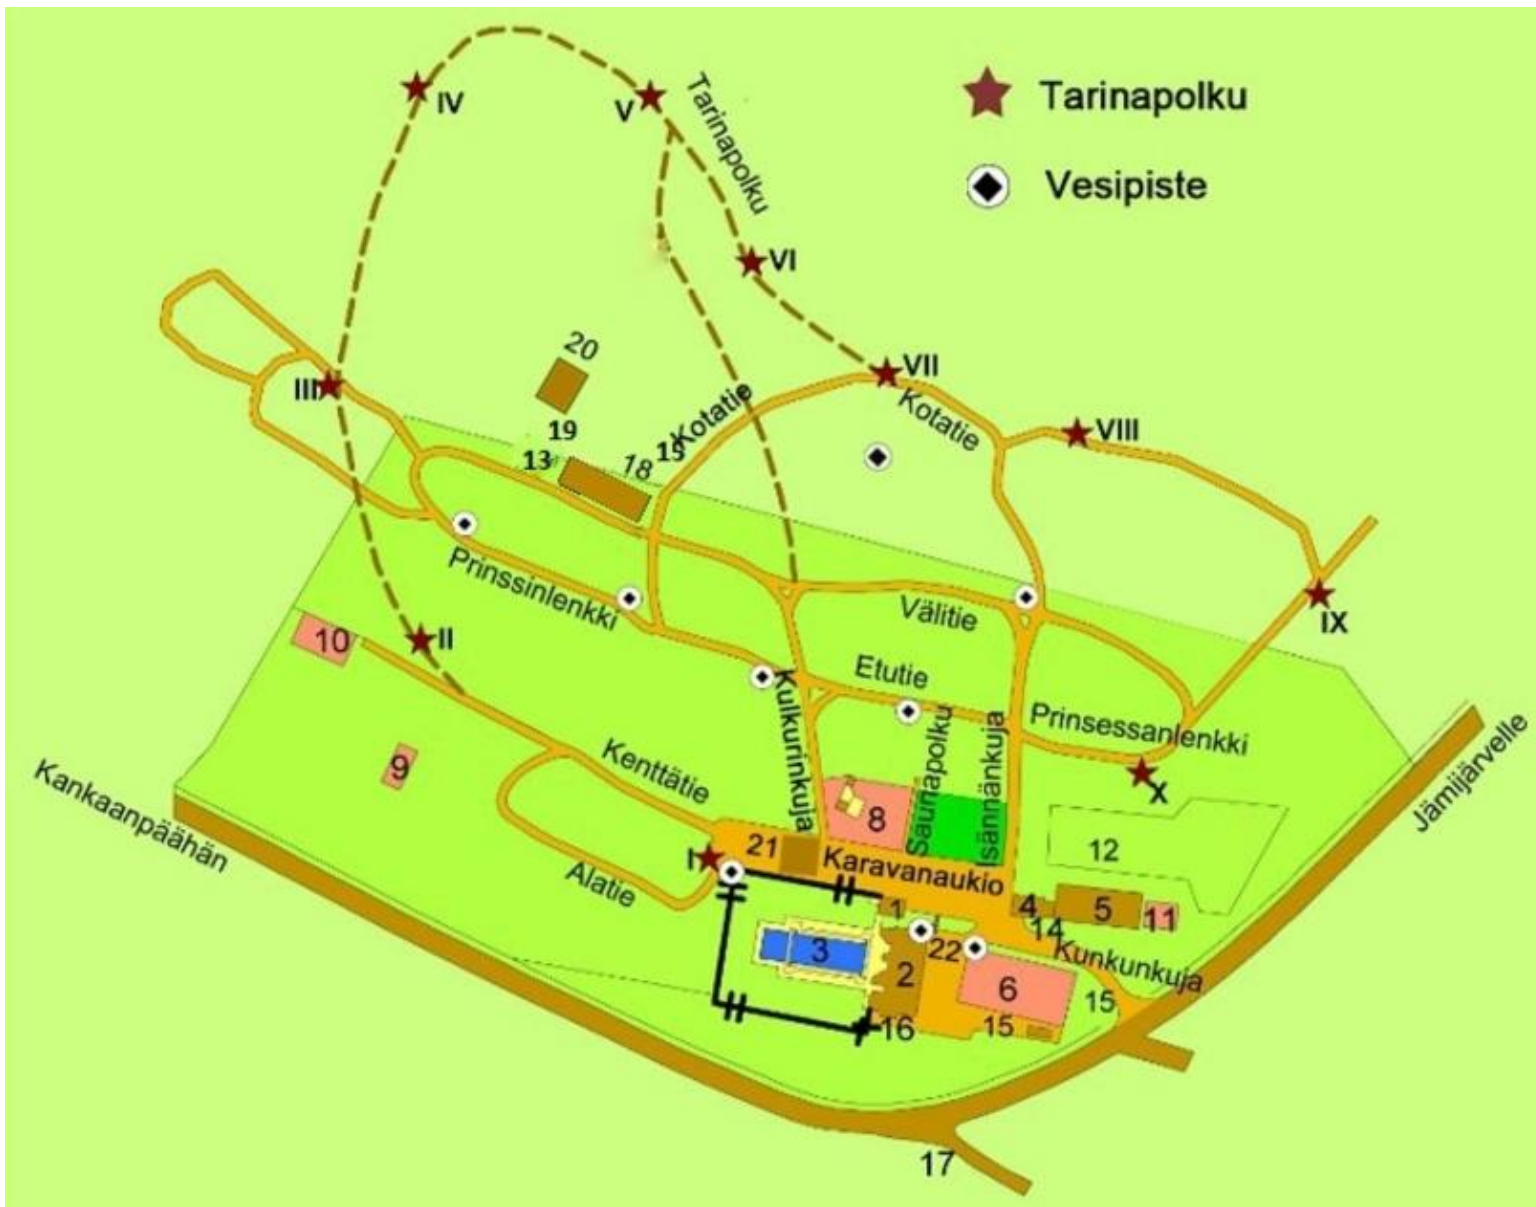

SFC Kuninkaanlähde Aluekartta

Lue kartta mobiiliin
qr-koodilla !

- 1 Vastaanotto / kioski
- 2 Huoltorakennus
- 3 Uima-altaat, vesiliukumäki
- 4 Grilli, takana savustuspöntöt
- 5 Tanssilava, pingispöytä
- 6 Tenniskenttä
- 8 Leikkikenttä
- 9 Laavu
- 10 Monitoimiareena, kuntoilu
- 11 Polkuautorata
- 12 Pienoigolf
- 13 Ajokaivo
- 14 Kartta alueesta ym.
- 15 Kierrätyspisteet
- 16 Kemssan tyhjennyspaikat
- 17 Kuninkaanlähde
- 18 Kunkuntupa, huoltorakennus
- 19 Koirasuihku
- 20 Puulämmitteinen sauna
- 21 Lukutupa
- 22 Nuorten nurkka

Kuninkaanlähteentie 393
38700 KANKAANPÄÄ