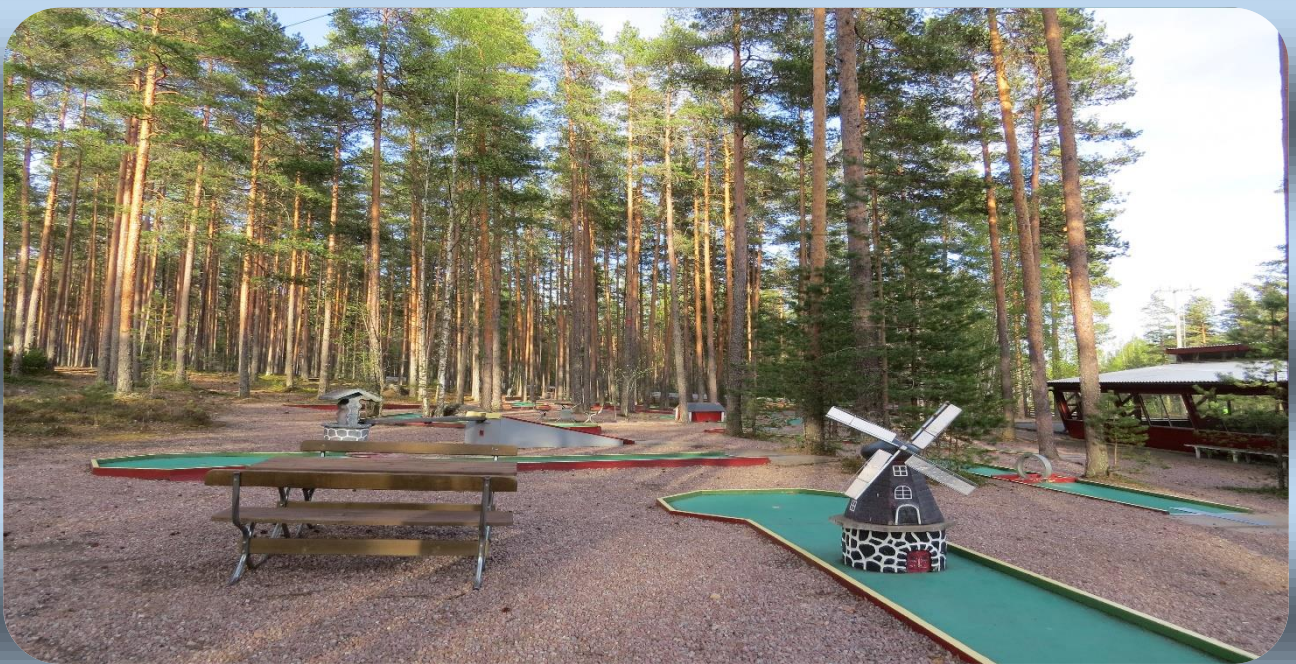

Altaan syvää, 54 m vesiliukumäki ja pienten liukumäki.

Vastaanoton vasen puoli, inva-wc ja lastenhoito, wc:t naiset ja miehet, kuivauskaapit.

Nuorten Nurkka jossa TV, pelit, biljardi, ilmakiekko, lehdet, Play Station, oleskelu ja seurustelu, leluja pienimmille yms.

Lasten Maailma, 2 trampppaa, polkuautoja, disco-teltoa (tapahtumien aikana), yms.

Privaattisauna ja -takkahuone, käynti maisematiskaukseen, roskakatos ja kierrätys, roska-Molokit, polttopuu katos.

Kunkun Lukumutteri, sanoma- ja aikakauslehtiä, Kunkku Uutisten kotipesä, Kankaanpään lehtiä. Taustalla seurustelu kiikku.

Ilmastoitu Karavanaukion grilli, väliseinän toisella puolella tanssi- ja ohjelmakatos.
Tanssi- ja ohjelmakatos toimii myös isompien treffien ruokailutilana.

Savustamo Karavanaukiolla.

Kansalliset mitat täyttävä 18 reikäinen Minigolf – rata.

EU-normit täyttävä turvallinen lasten leikkikenttä.

Lasten ja nuorten keinonurmi-pohjainen pelikeskus Kunkku Areena, tuntumassa kuntoiluvälineitä ja skeittiramppi sekä erikoiskenttiä.

Kunkun itselämmitettävä uikkari-sauna ja turinapöytä.