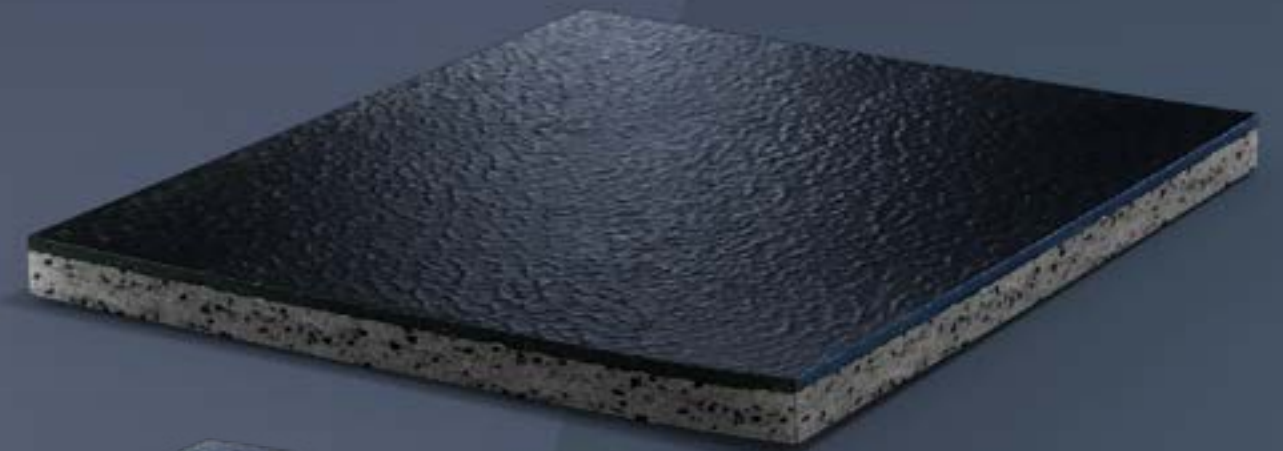

A professional ice hockey player in a red jersey and black helmet is leaning on a blue metal railing. He is holding a hockey stick and looking towards the right. The background is a bright, overcast sky.

PARAS TUKI
KAIKILLA AREENOILLA

SPORT IMPACT

Klikkaa tästä lisätietoja

RAMFLEX

RAMFLEX INTERLOCK

Klikkaa tästä lisätietoja

KOVA KÄYTTÖ? EI HUOLTA

Ennen kuin jääkiekkoilijat astuvat jäälle, heidän luistimensa terät laittavat areenan lattian koville. Sport Impactin kolmen mm:n pintakerros estää kulumisen ja viillot ja se on täydellinen yleistiloihin ja pukuhuoneisiin.

MONIPUOLINEN JA KESTÄVÄ

Ramflex-lattian kaksikerroksinen rakenne antaa optimaalisen kestävyuden ja iskunvaimennuksen yhdistelmän. Kahden millimetrin paksuinen kumipintakerros kestää kuormat ja hankauksen. Eihukoinen pinta mahdollistaa helpon ylläpidon ja se ei ole liukas. Se tarjoaa täydellisen pidon kaikkiin aktiviteetteihin. Pintakerroksen ja iskunvaimentavan pohjakerroksen yhdistelmä varmistaa täydellisen dimensionaalisen stabiiliteetin ja tekee Ramflex-lattiasta täydellisen moniin erilaisiin käyttötarkoituksiin.