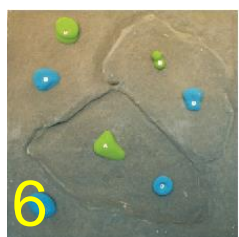

Kiipeilyseinän ilme asiakkaan toivomuksien mukaan. 10 Mono'Ammonite -paneelimuotoa.
Kaikki paneelimuodot ovat myös yhdisteltävissä keskenään ja muodostavat erilaisia ilmeitä.

@MONOLIT Michał Szymański. All rights reserved. Copying of any part of above material, using any duplication method, without author's permission, is strictly forbidden.