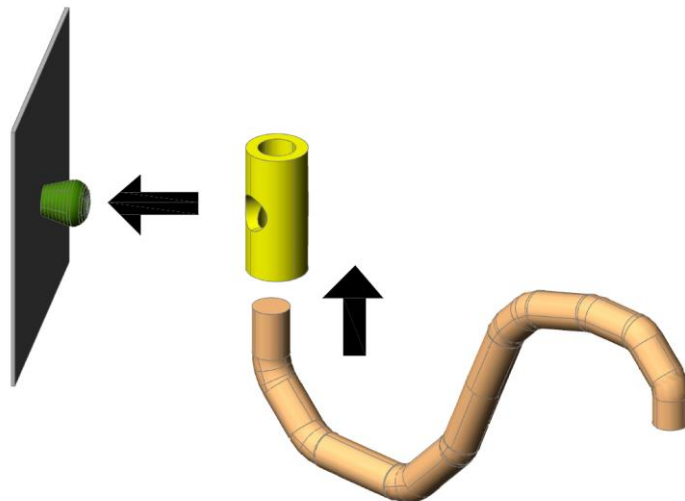

MONO'FUN

Mono'Fun-systemi on suunniteltu erikoisesti lapsille. Tämä systeemi koostuu erikoisista kiinnityspisteistä, jotka mahdollistavat silmukoiden muodostamisen niiden välille kestäväällä vaahtonudelilla. Otteiden erikoismuodot muodostavat luovan ja lapsiystävällisen seinän.

SYSTEMIN ASENNUS ON HELPPOA

Mono'Fun -SETTI:

- Kiipeilyote + ruuvi: 8 kpl
- Linkit: 8 kpl.
- Vaahtonudelit: 10 kpl.