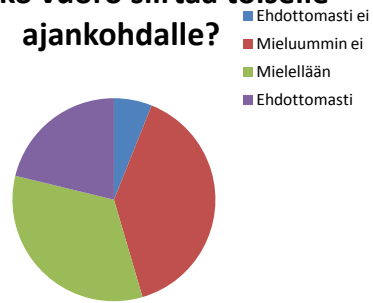

Käytän Silvican torstain 18-19.30 lentopallovuoroa	frek
en koskaan / lähes koskaan	28
kerran-pari kuussa	1
joitakin kertoja vuodessa	3
viikoittain tai lähes viikoittain	1
	33

Pitäisikö vuoro siirtää toiselle ajankohdalle?	frek
Ehdottomasti ei	2
Mieluummin ei	13
Miehellään	11
Ehdottomasti	7
	33

Jos vuoro:	frek
Ei	17
Kyllä	16
	33

Käytän Silvican torstain 18-19.30 lentopallovuoroa

Pitäisikö vuoro siirtää toiselle ajankohdalle?

Jos vuoroa siirretään, tulisin käyttämään sitä enemmän?