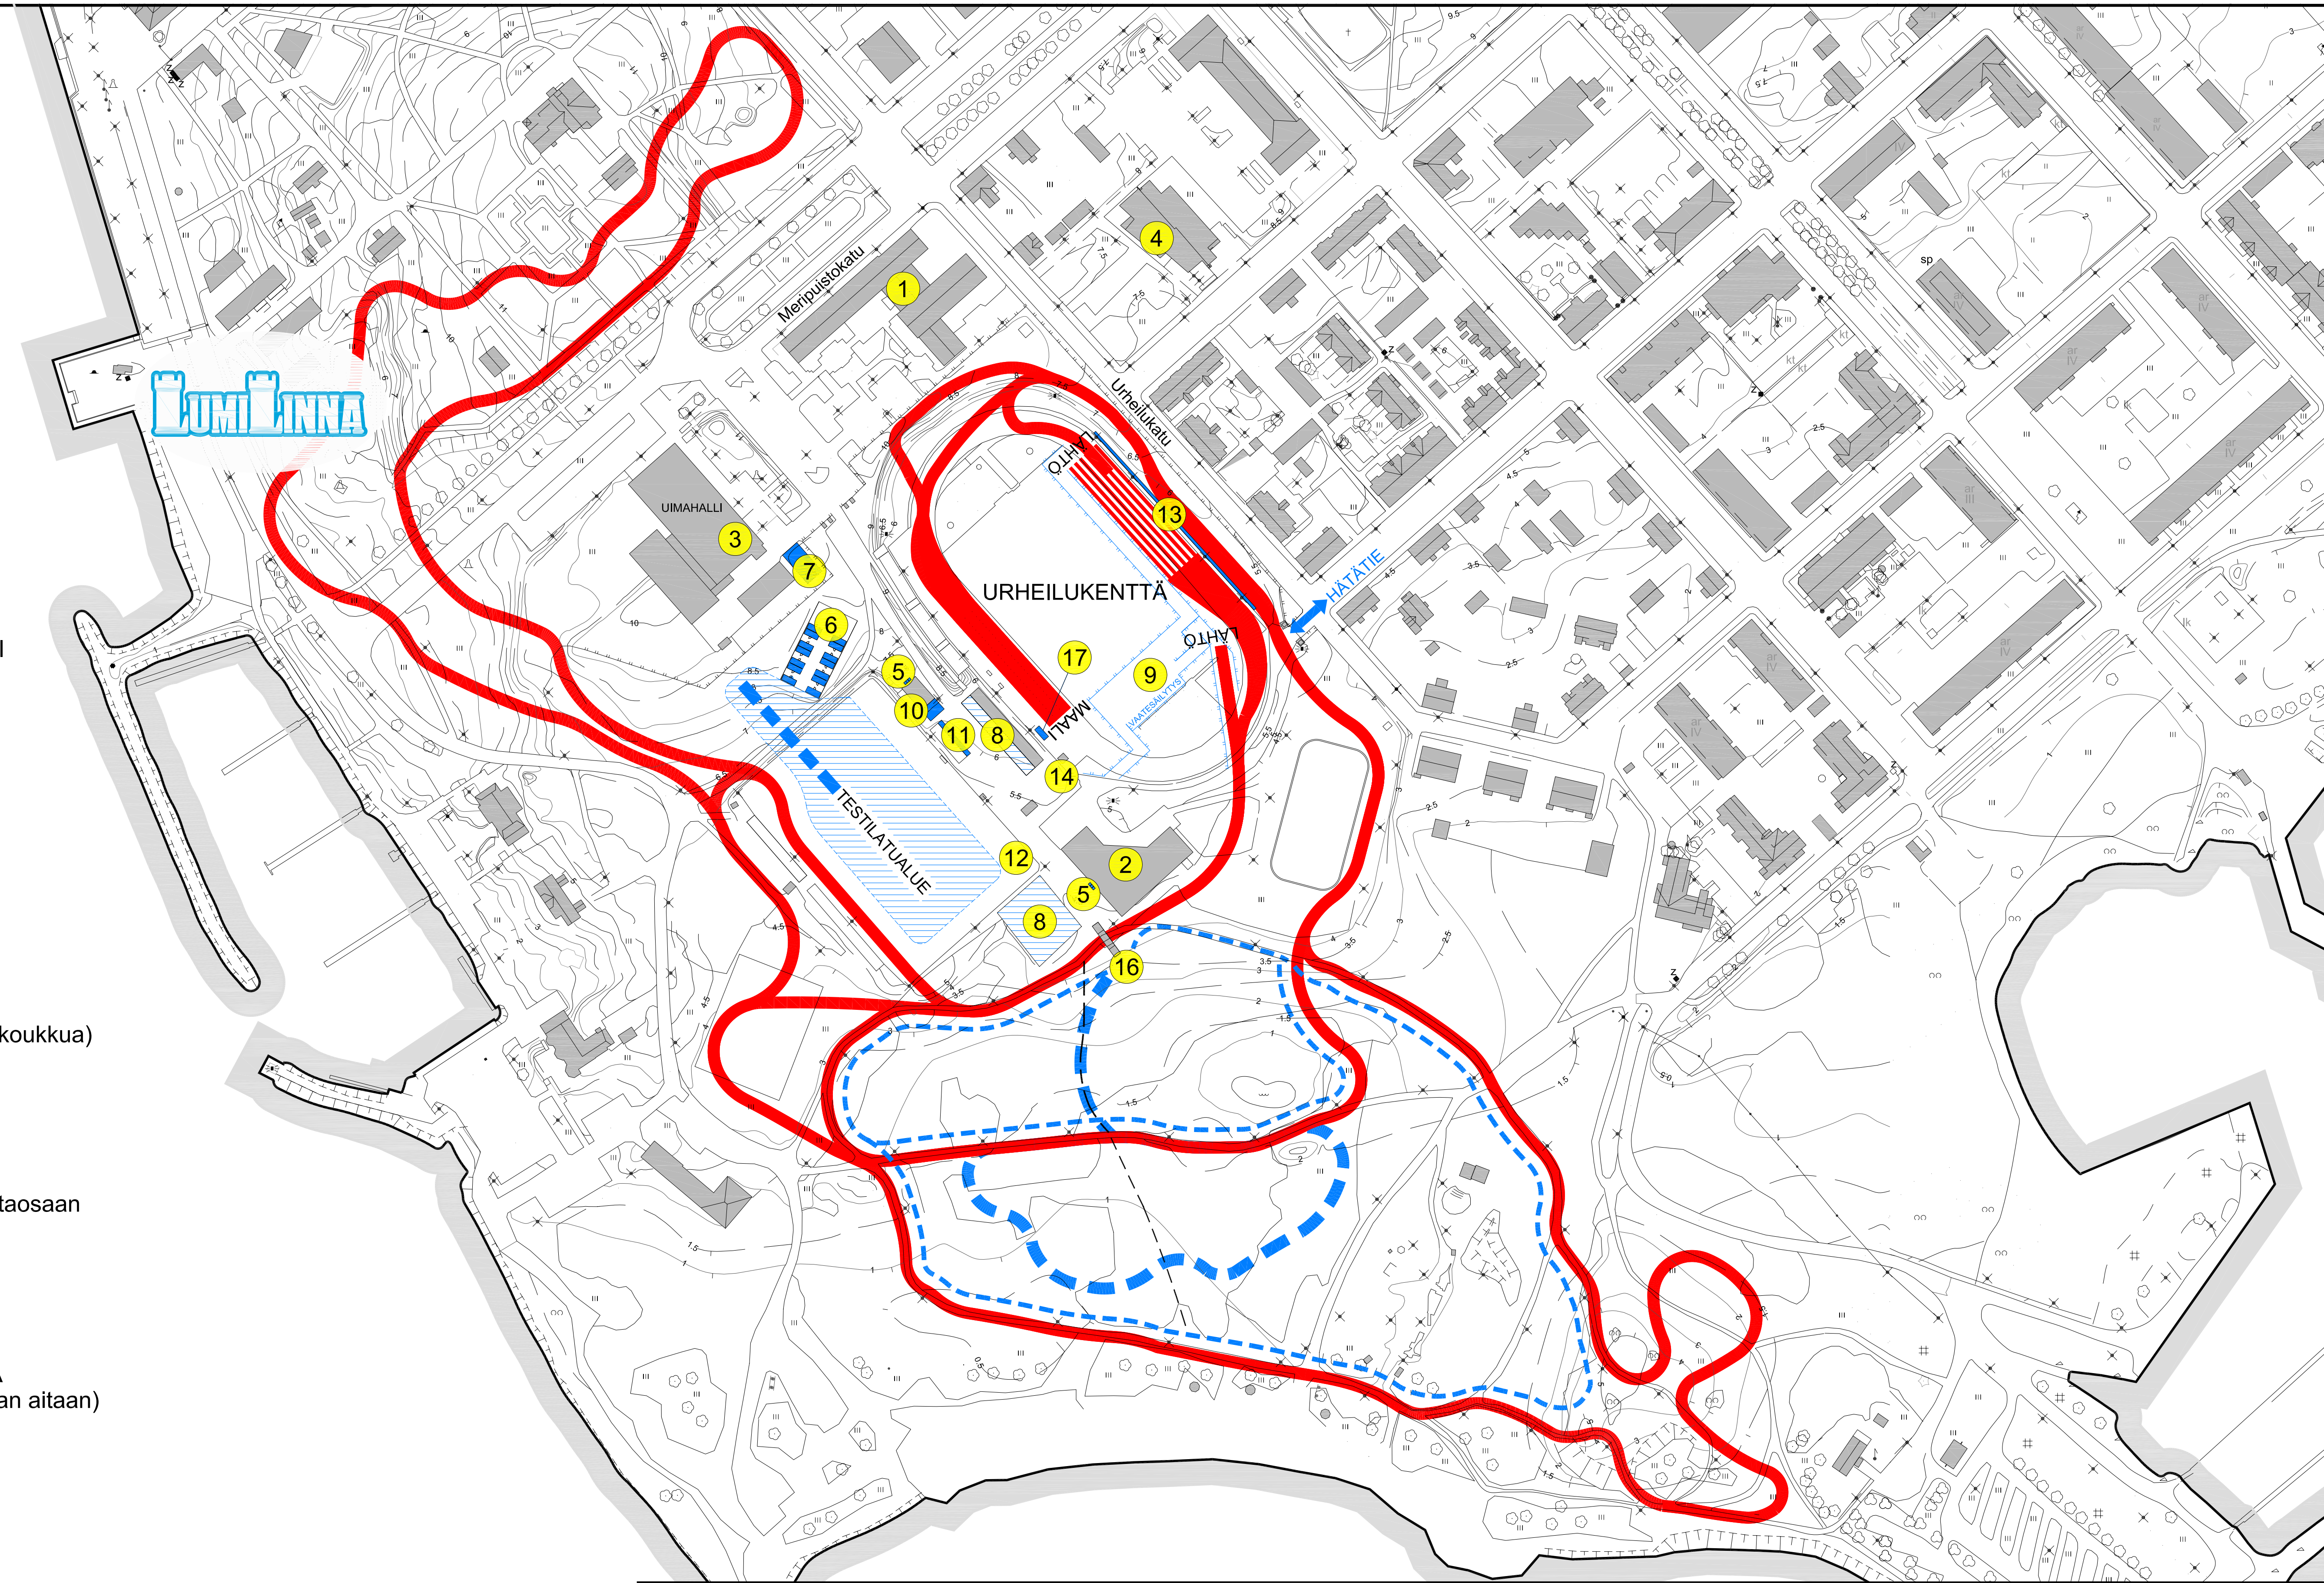

- 1 KISAKANSLIA
 - info
 - mediacenter
 - numerolaput
 -
- 2 HUOLTOTILAT
 - ensiapu
 - VIP-tilat
 - doping
 - kilpailijoiden pukuhuoneet
- 3 PESEYTYMINEN
 - sauna + uimahalli
 -
- 4 RUOKALA
 -
- 5 WC
 - kahvilan päädyssä 3 kpl
 - huoltotilan seinustalla 3 kpl
- 6 POOLITILAT
 - ~ 14 kpl 6 x 2,3 m
 -
- 7 YLEINEN VOITELUTILA
 - ei lämmitystä
 -
- 8 MYYNTIALUE
 - koripallokenttä
 - pääkatsomon tausta
- 9 LÄHTÖALUE
 - lähtökarsina-aitaus
 - vaatepussitelineet (n. 150 koukku)
- 10 KAHVILA
 - laajennus teltalla
 -
- 11 TULOS- JA INFOTAULUT
 - takakentän katsomon taustaosaan
 -
- 12 PALKINTOPALLI
 -
- 13 HIIHTOLIITON MAINOSAITA
 - ~ 100 m x 1,2 m (takasuoran aitaan)
 -
- 14 KUULUTTAMO
 - nykyinen "maalikoppi"
 -
- 16 ALIKULKUSILTA
 - aukko ... m x ... m
 - kulkuleveys ... m
- 17 AJANOTTO
 - kontti n. 6 x 2,3 m
 -

KILPALATU —

VERRYTTELYLATU - - -

YLEISÖPOLKU · · ·

Karihaaran Visa ry. Kemi
Nuorten SM-sprintti- ja KLL:n mestaruushiihdot 2012

KILPAILUALUEKARTTA

100 m
 (A4-koko ~1:4000)