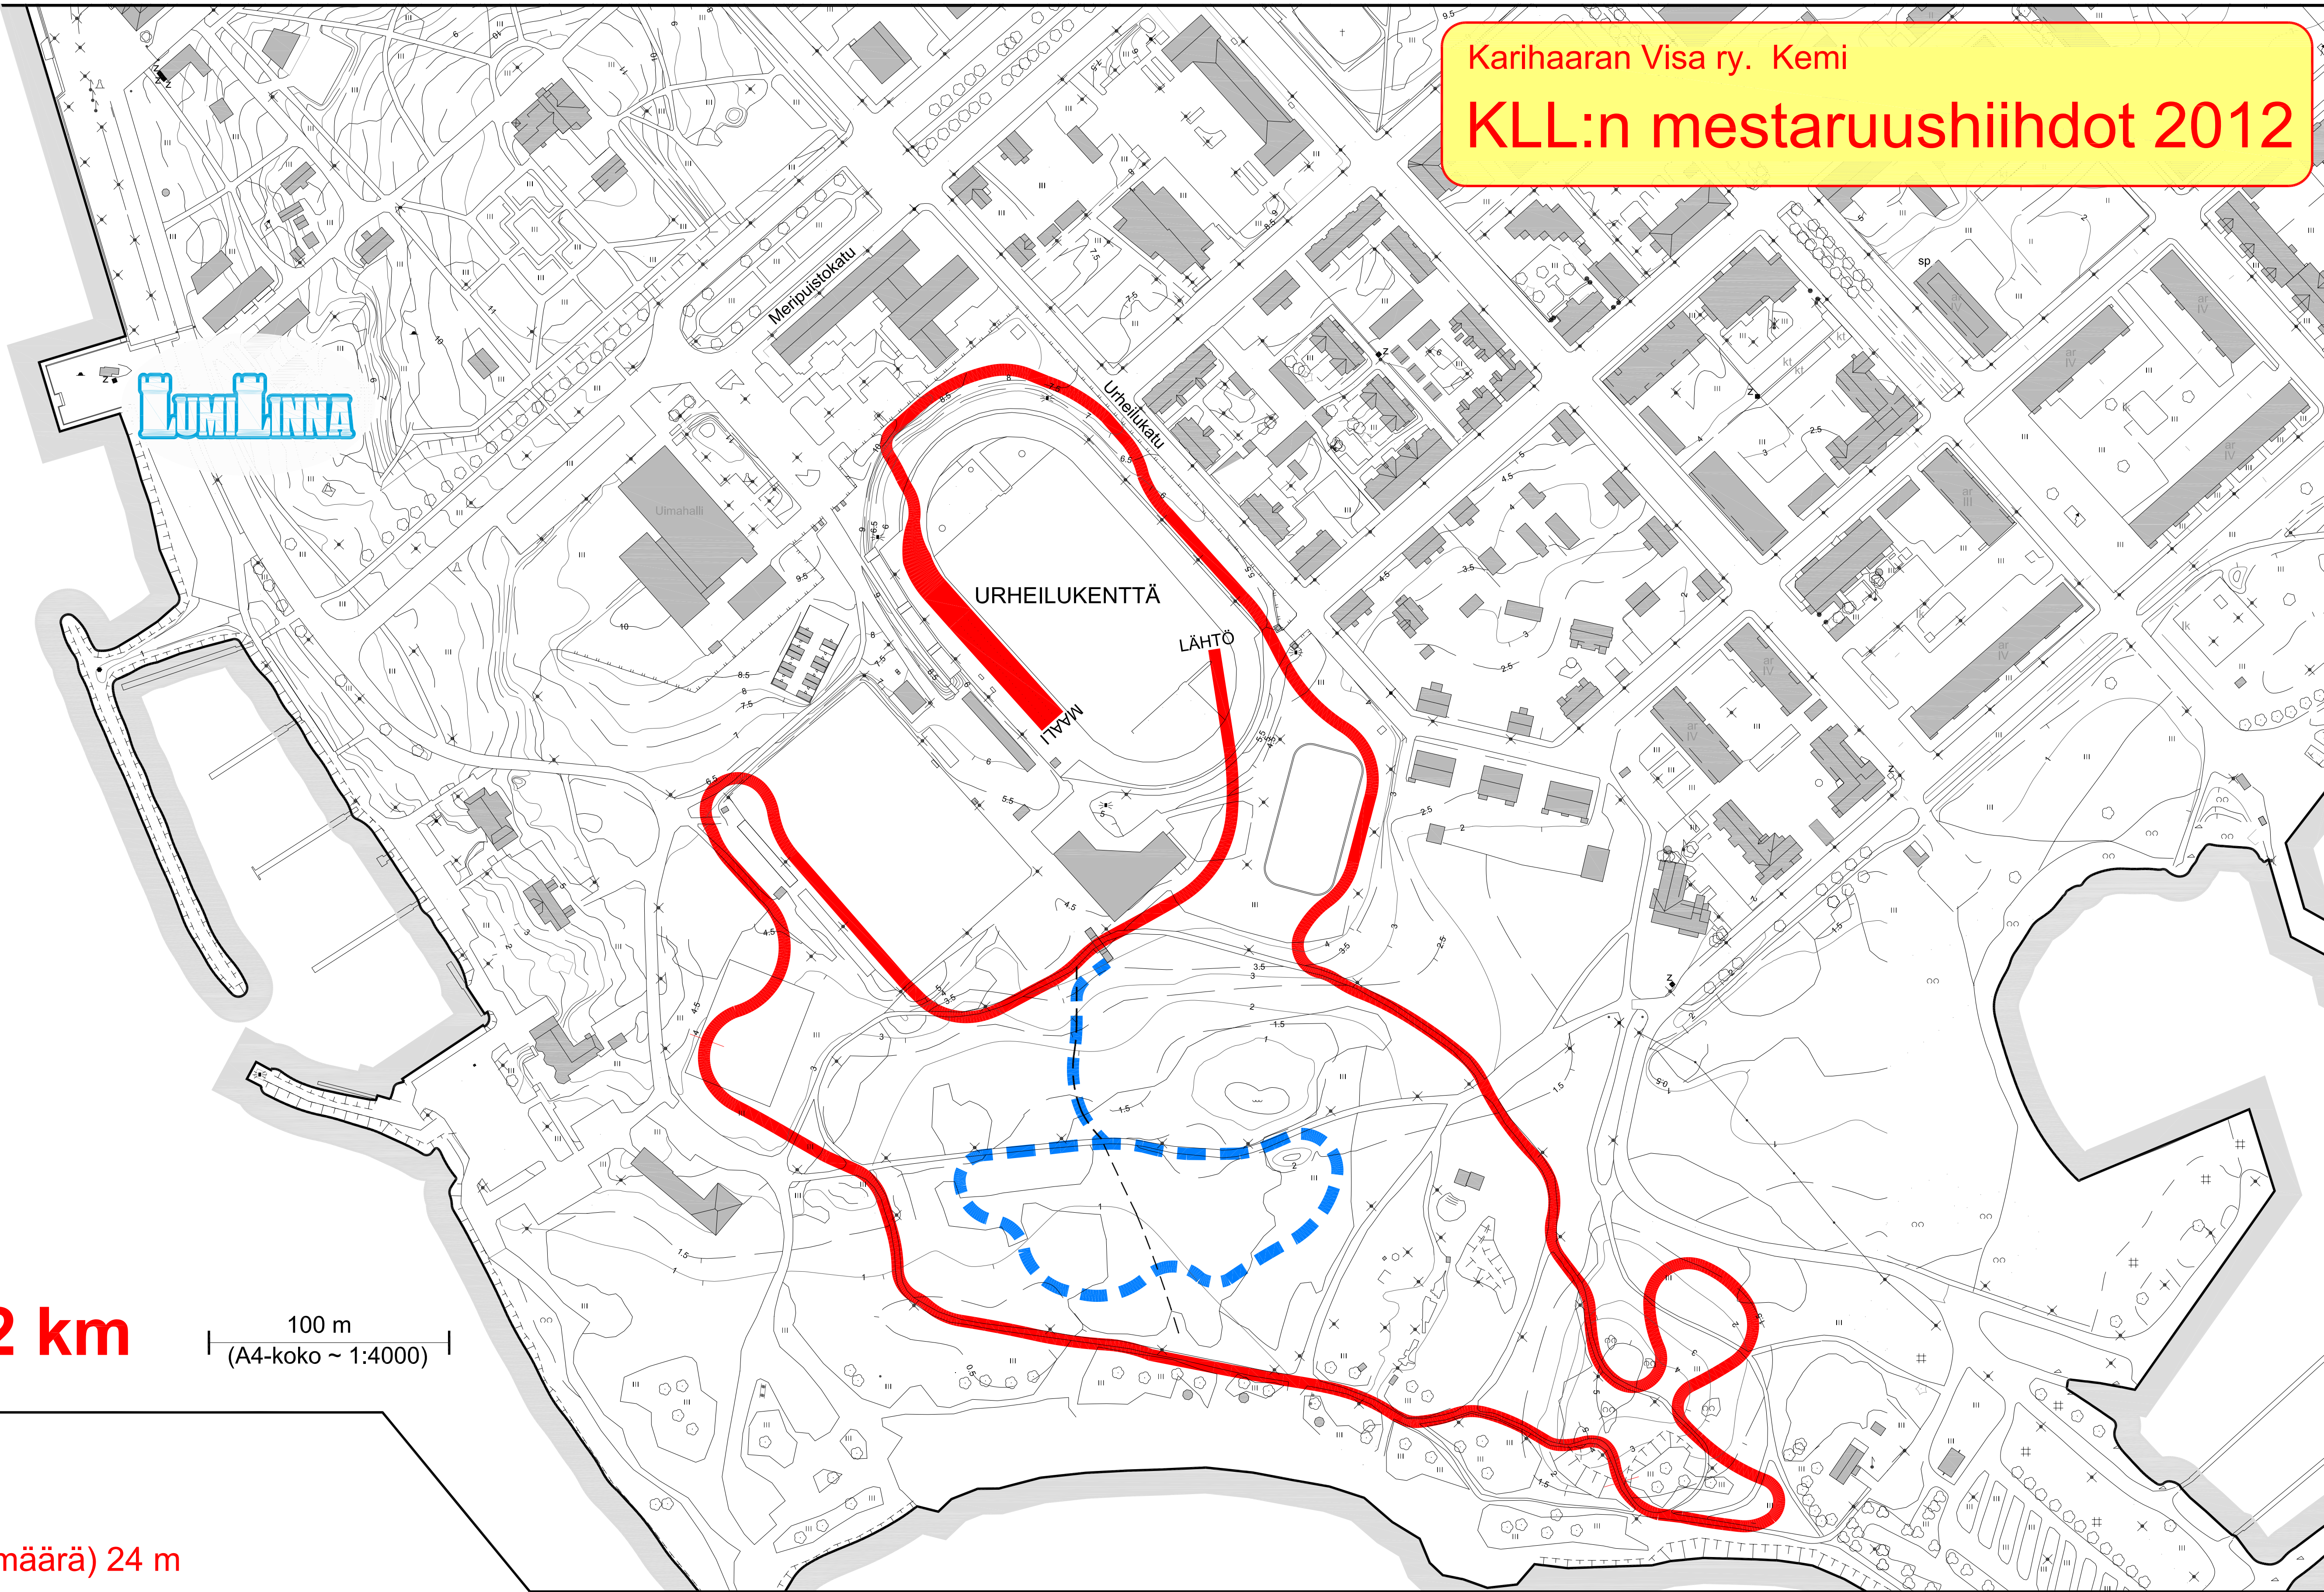

KILPALATU 
VERRYTTTELYLATU 

Latukartta 2 km

100 m
(A4-koko ~ 1:4000)

Korkeusprofiili:

- TC (nousujen yhteismäärä) 24 m
- HD (korkeusero) 9,0 m
- MC (suurin yhtenäinen nousu) 5 m