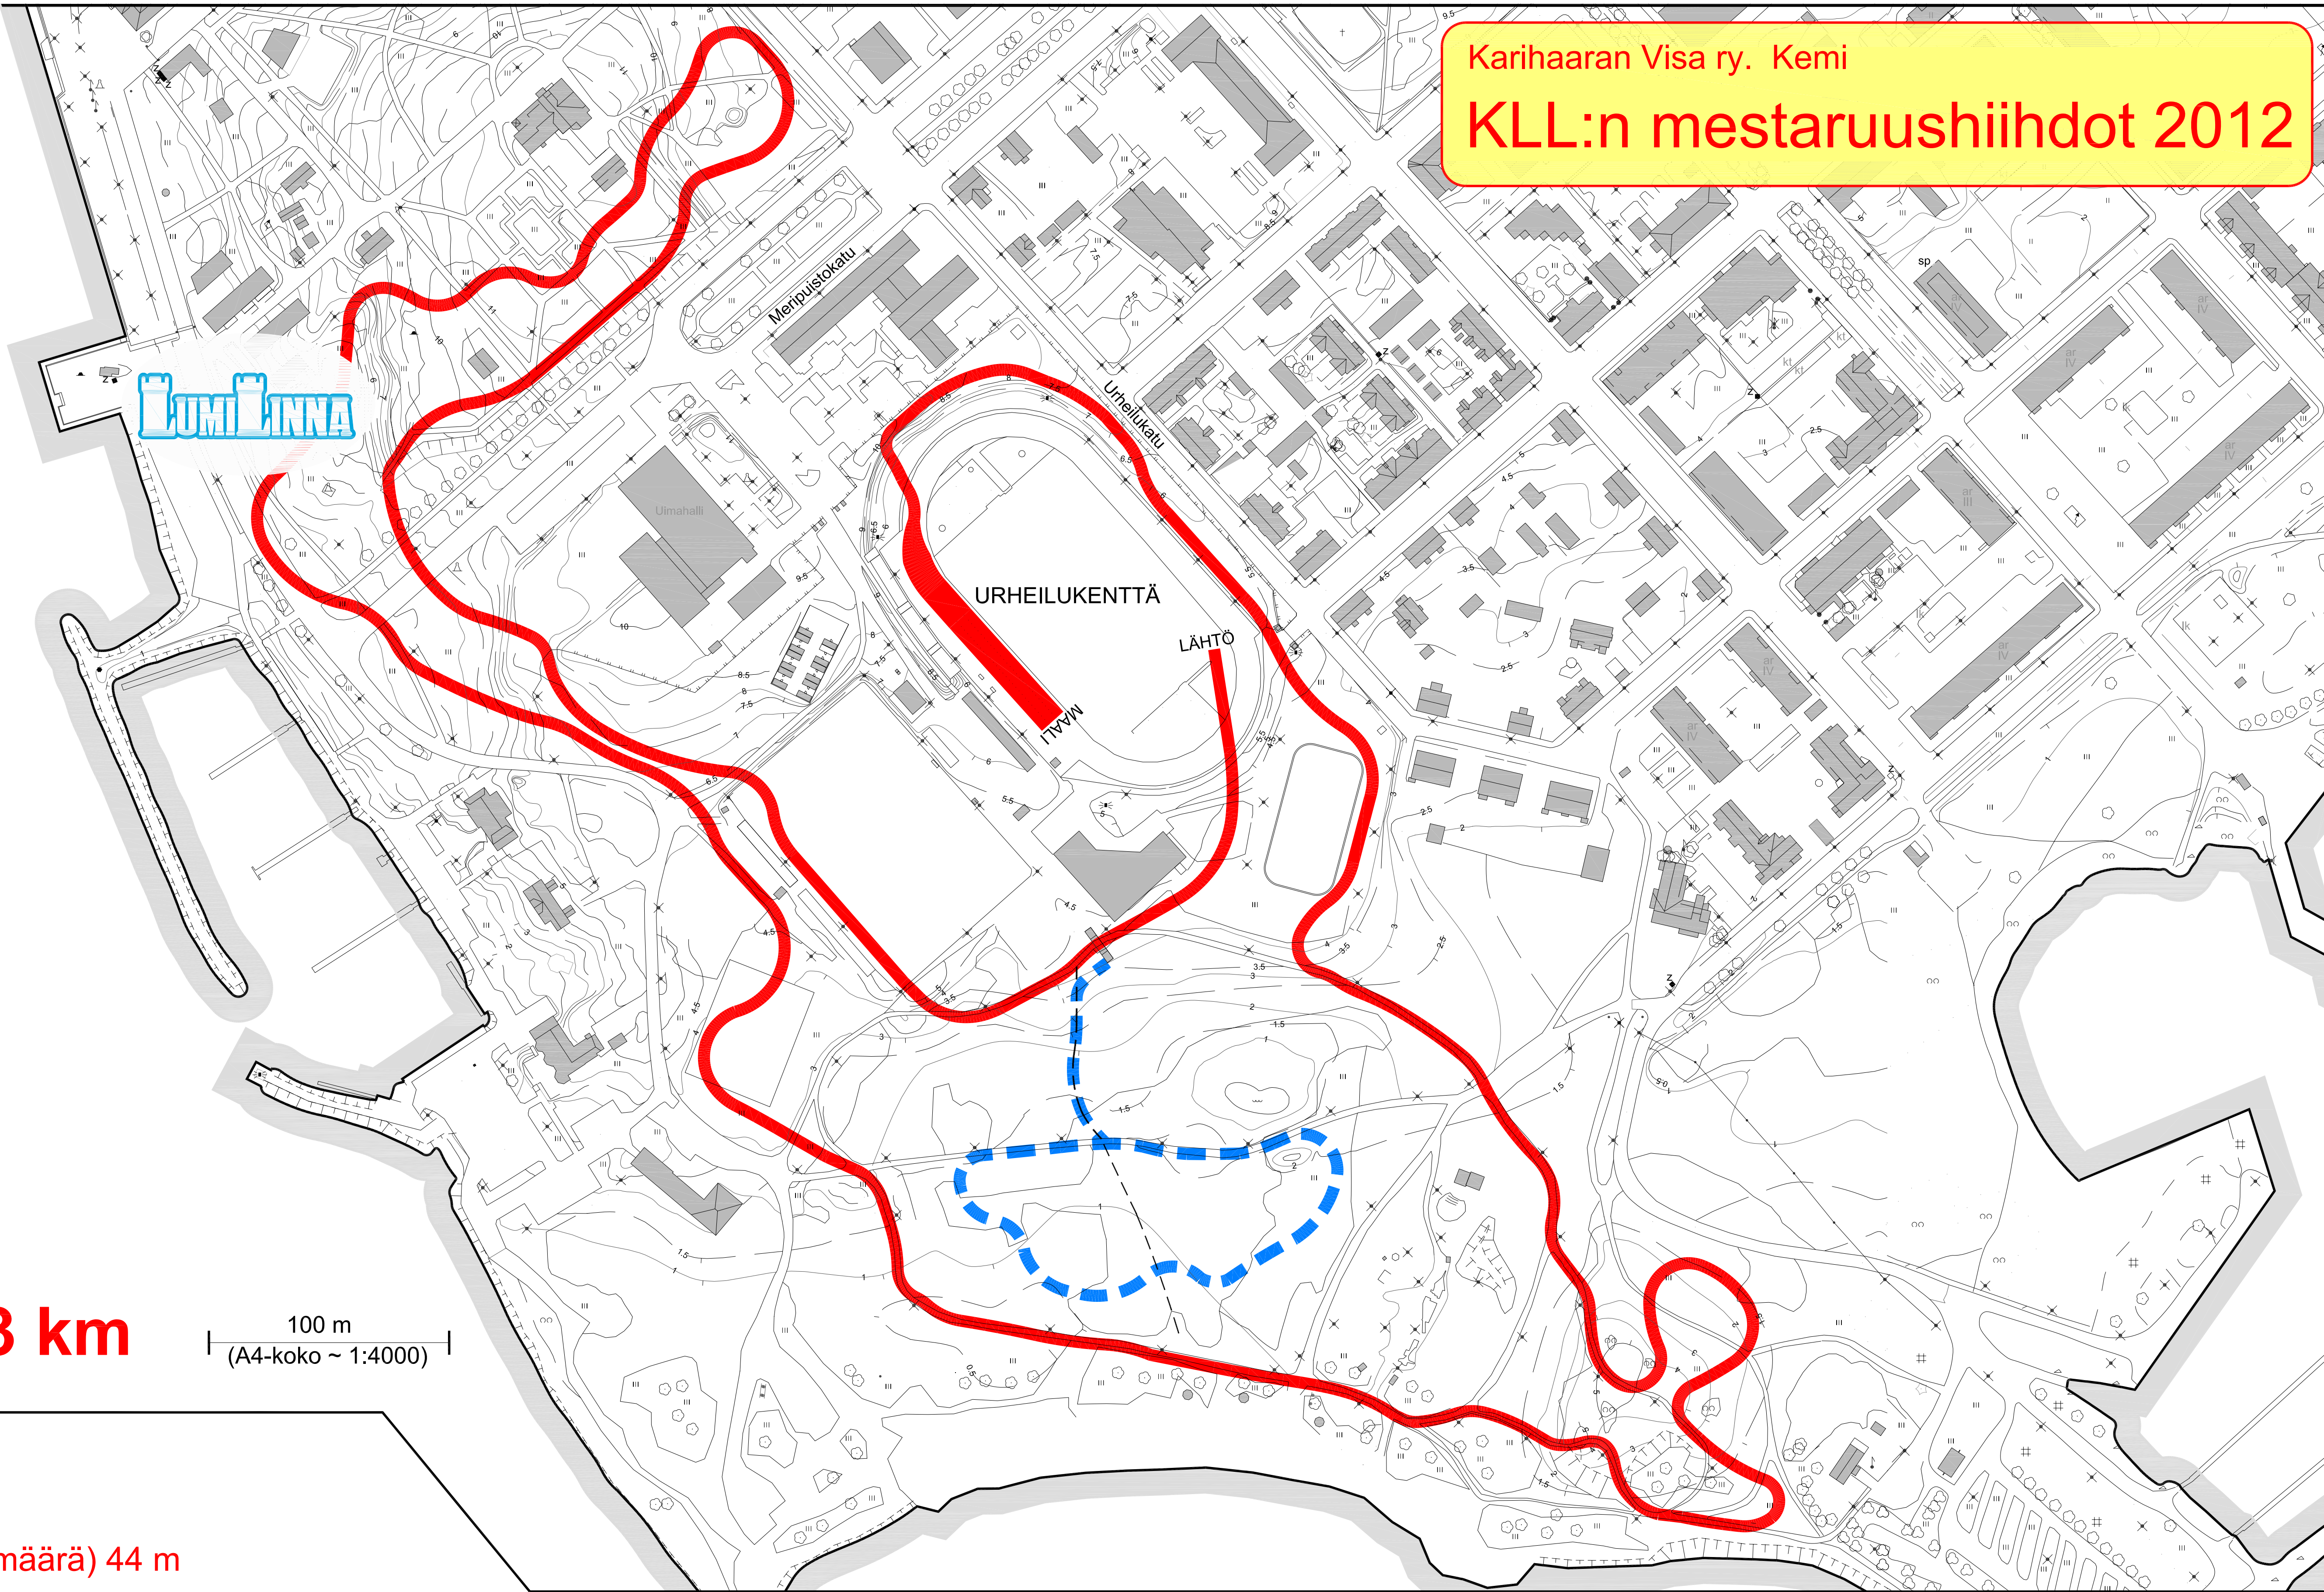

KILPALATU 
VERRYTTTELYLATU 

Latukartta 3 km

100 m
(A4-koko ~ 1:4000)

Korkeusprofiili:

- TC (nousujen yhteismäärä) 44 m
- HD (korkeusero) 11 m
- MC (suurin yhtenäinen nousu) 7 m