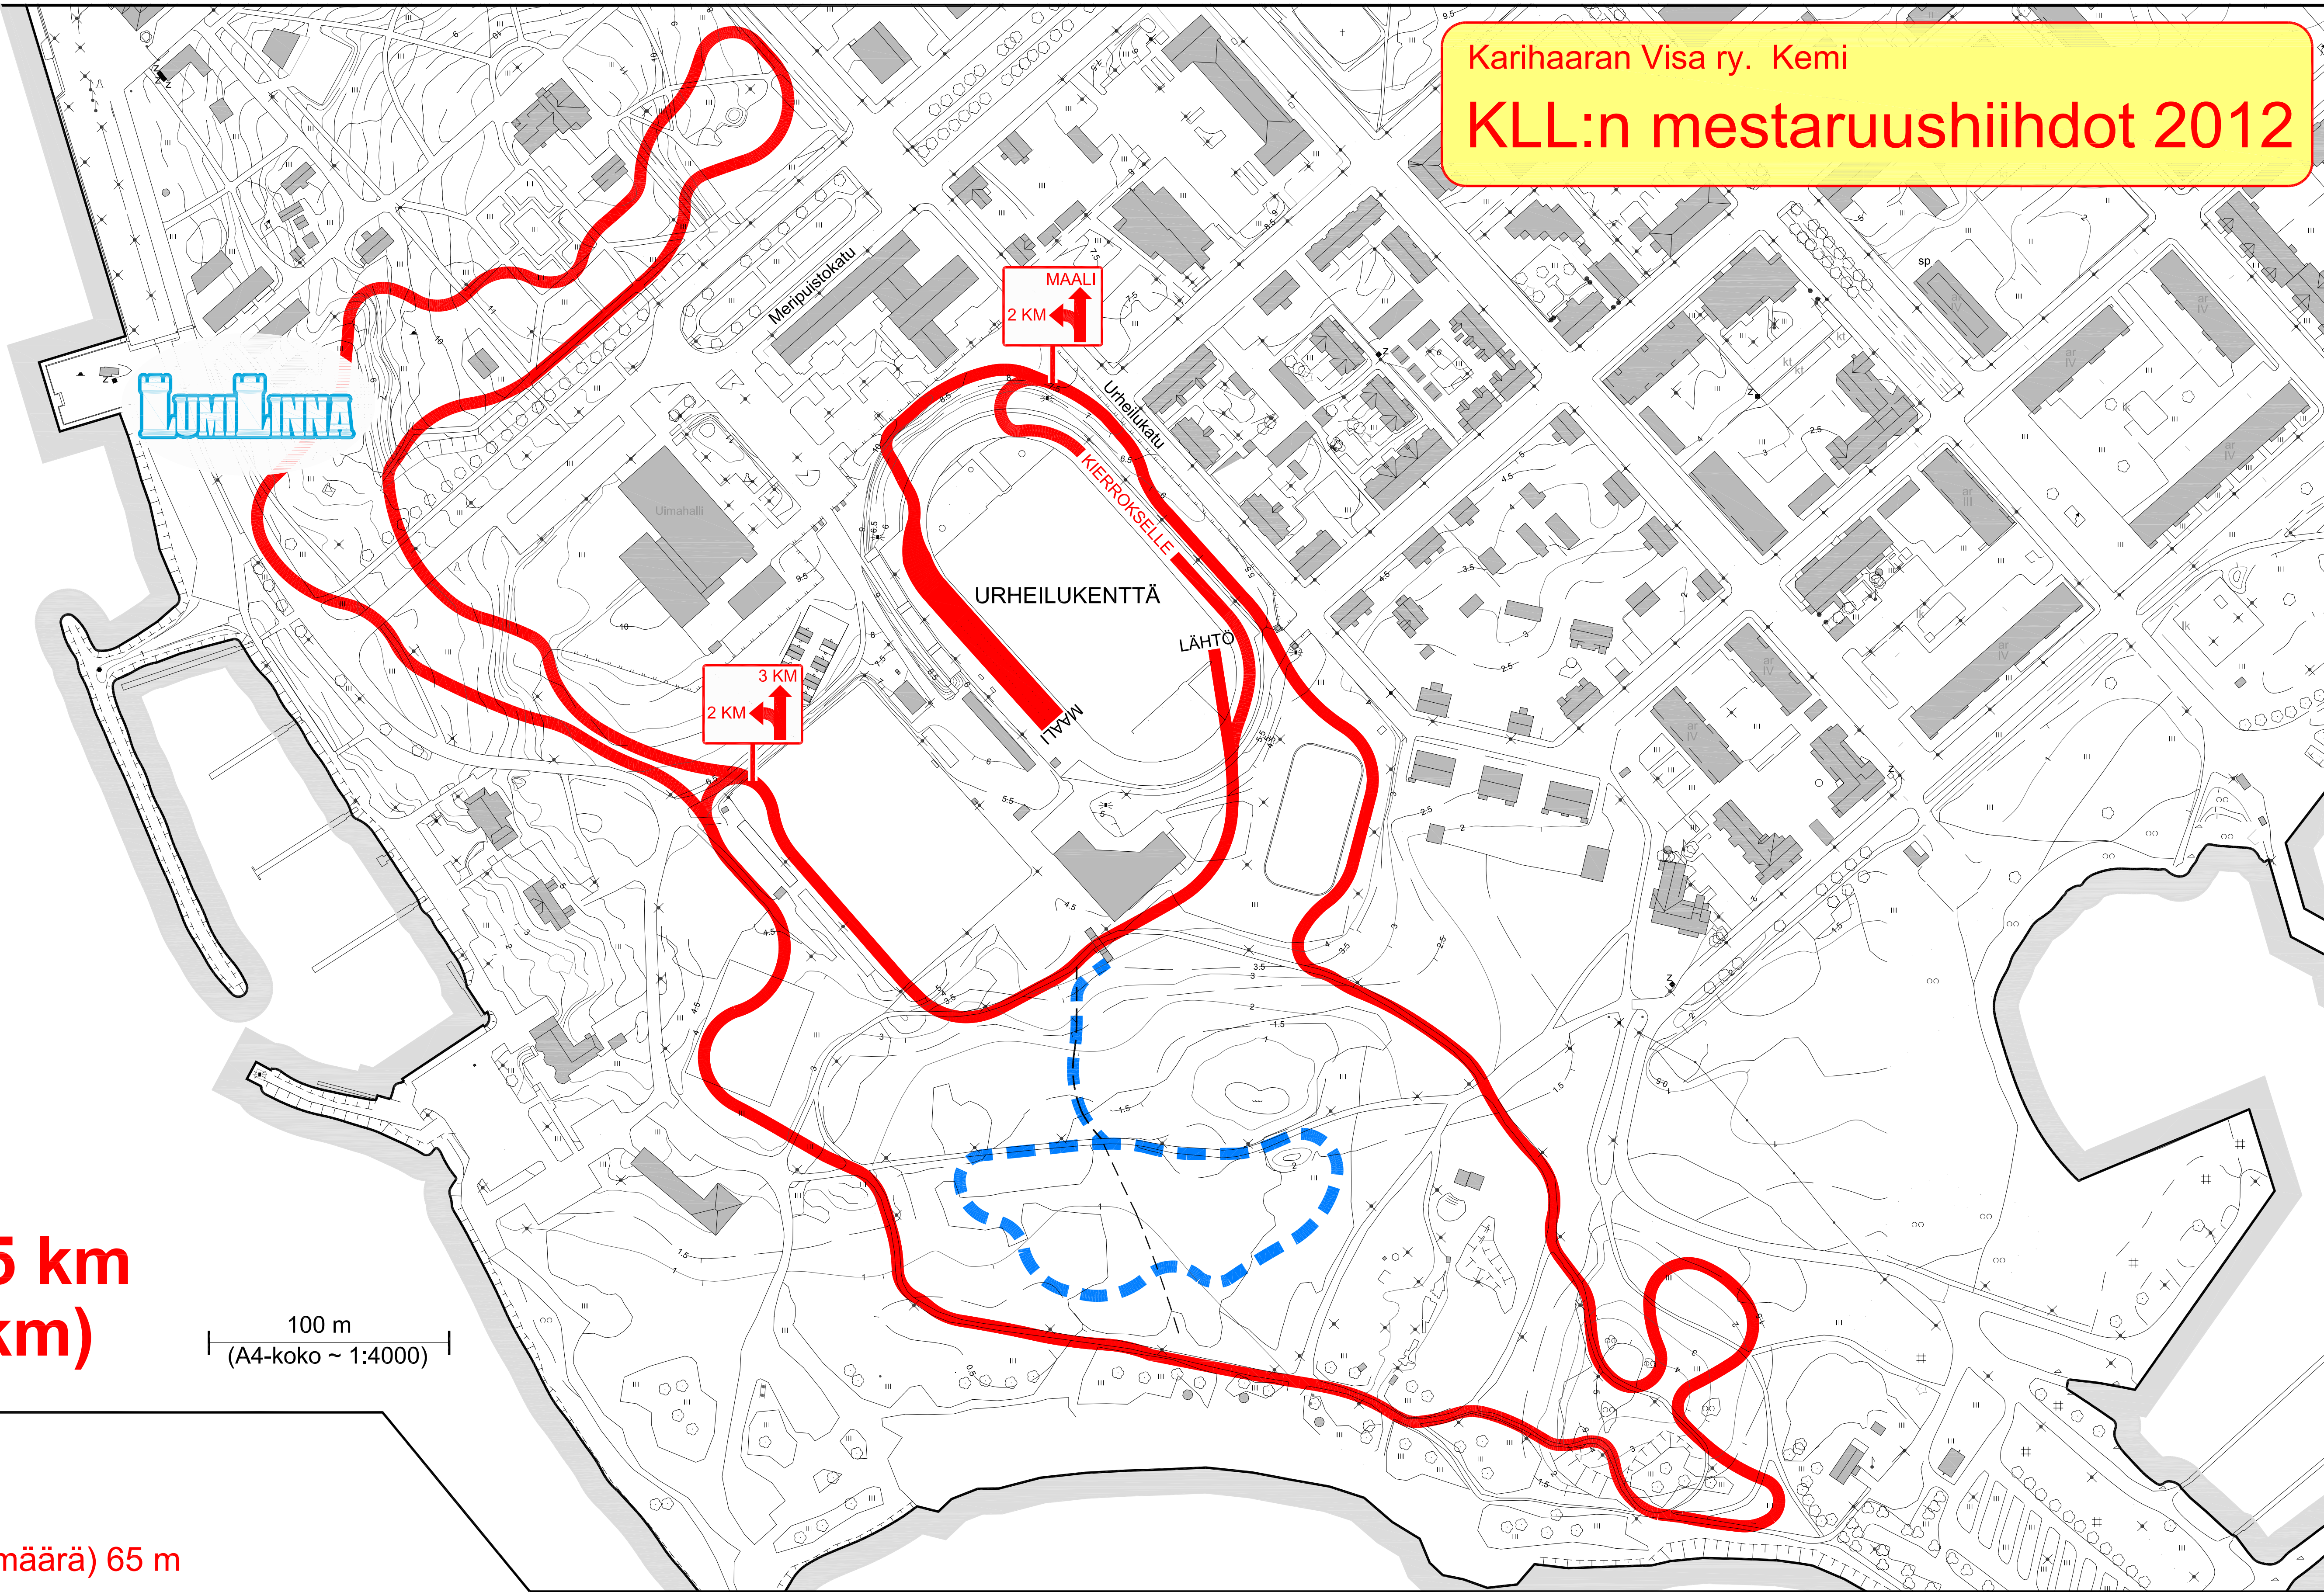

KILPALATU 
VERRYTTTELYLATU 

**Latukartta 5 km
(3 km + 2 km)**

100 m
(A4-koko ~ 1:4000)

Korkeusprofiili:

TC (nousujen yhteismäärä) 65 m
HD (korkeusero) 11 m
MC (suurin yhtenäinen nousu) 7 m