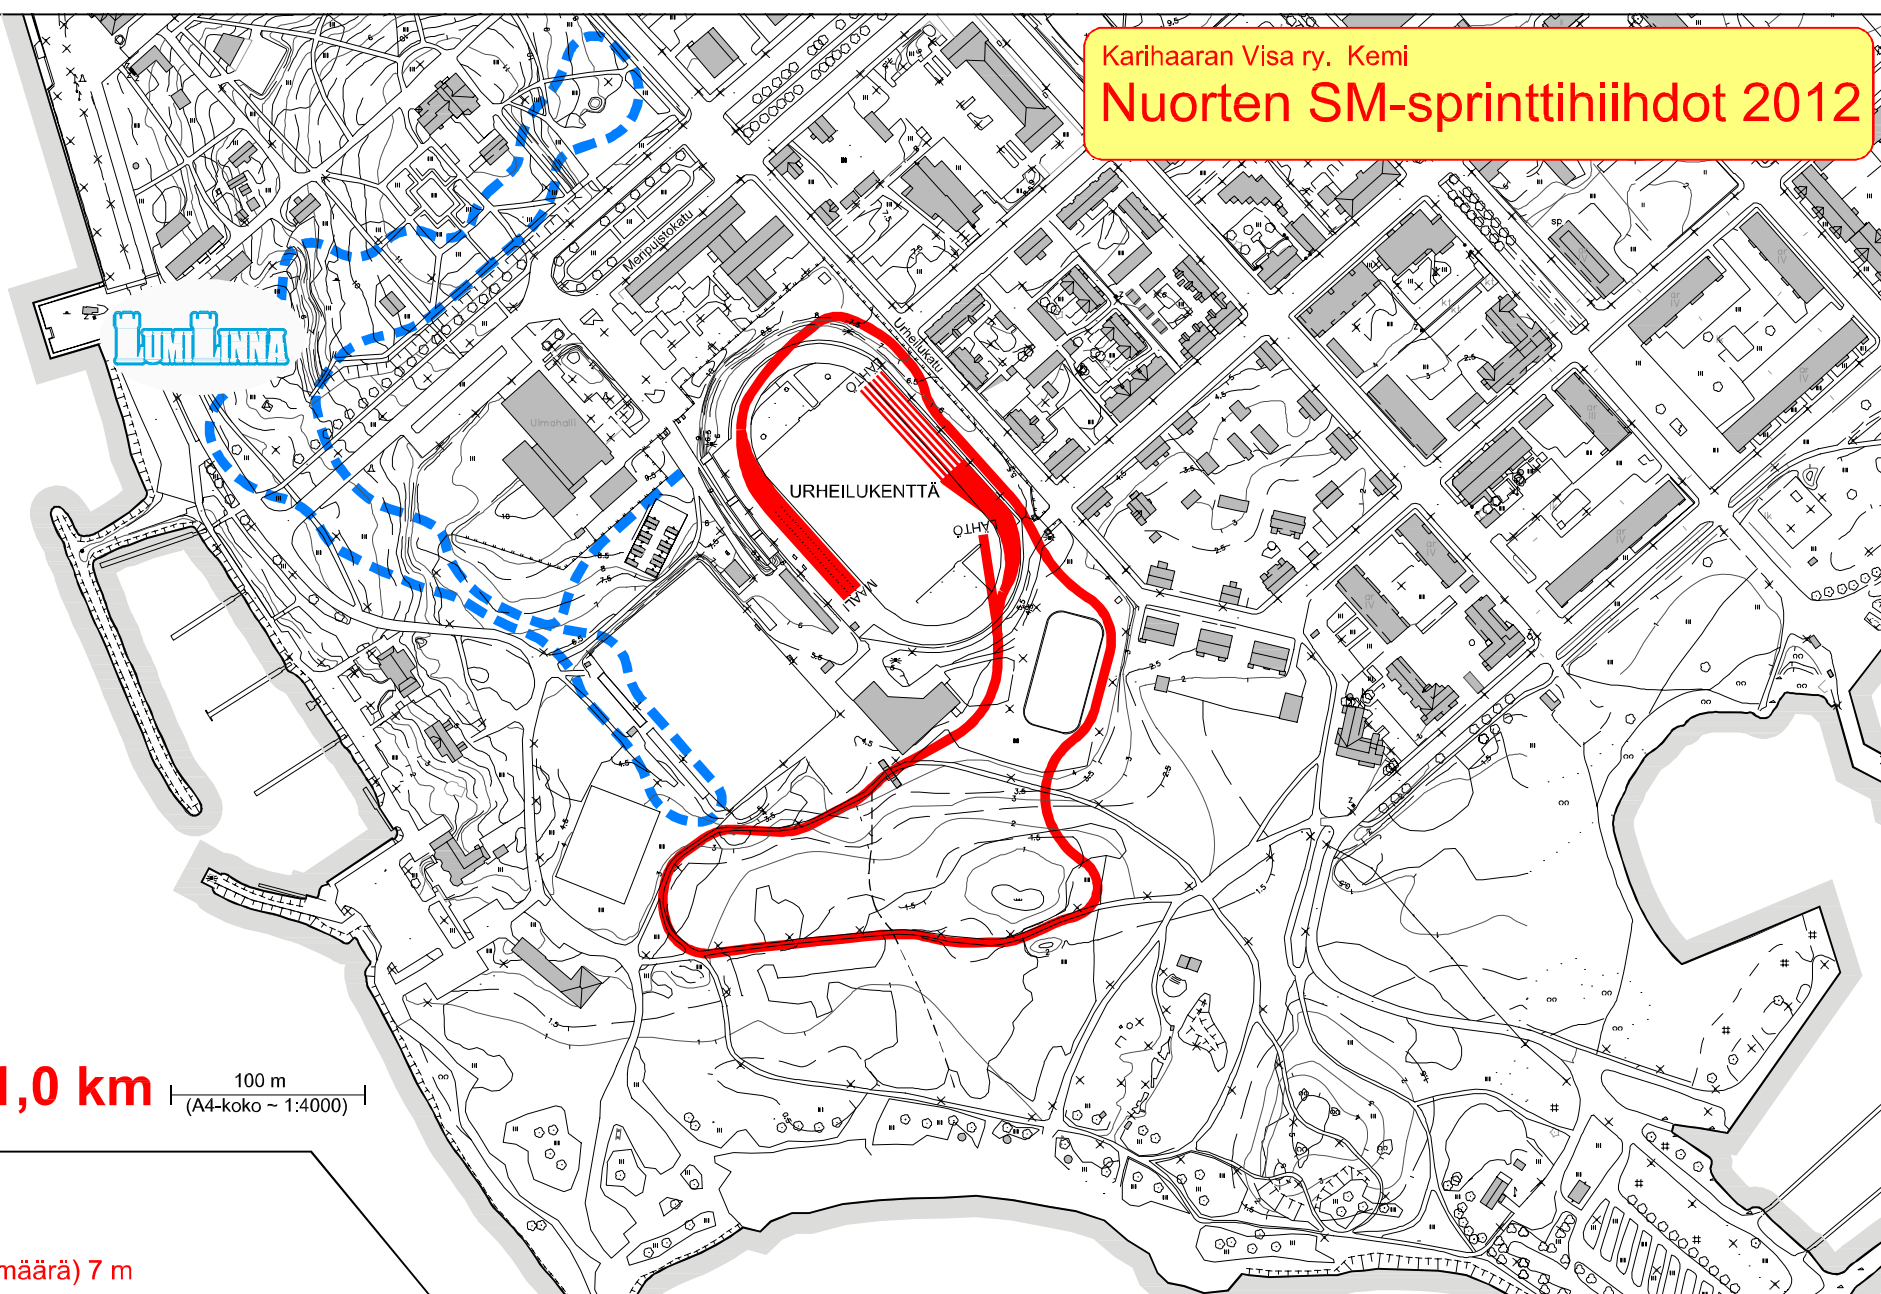

KILPALATU 
VERRYTTLELÄTU 

Latukartta 1,0 km  (A4-koko ~ 1:4000)

Korkeusprofiili:

- TC (nousujen yhteismäärä) 7 m
- HD (korkeusero) 6 m
- MC (suurin yhtenäinen nousu) 3 m