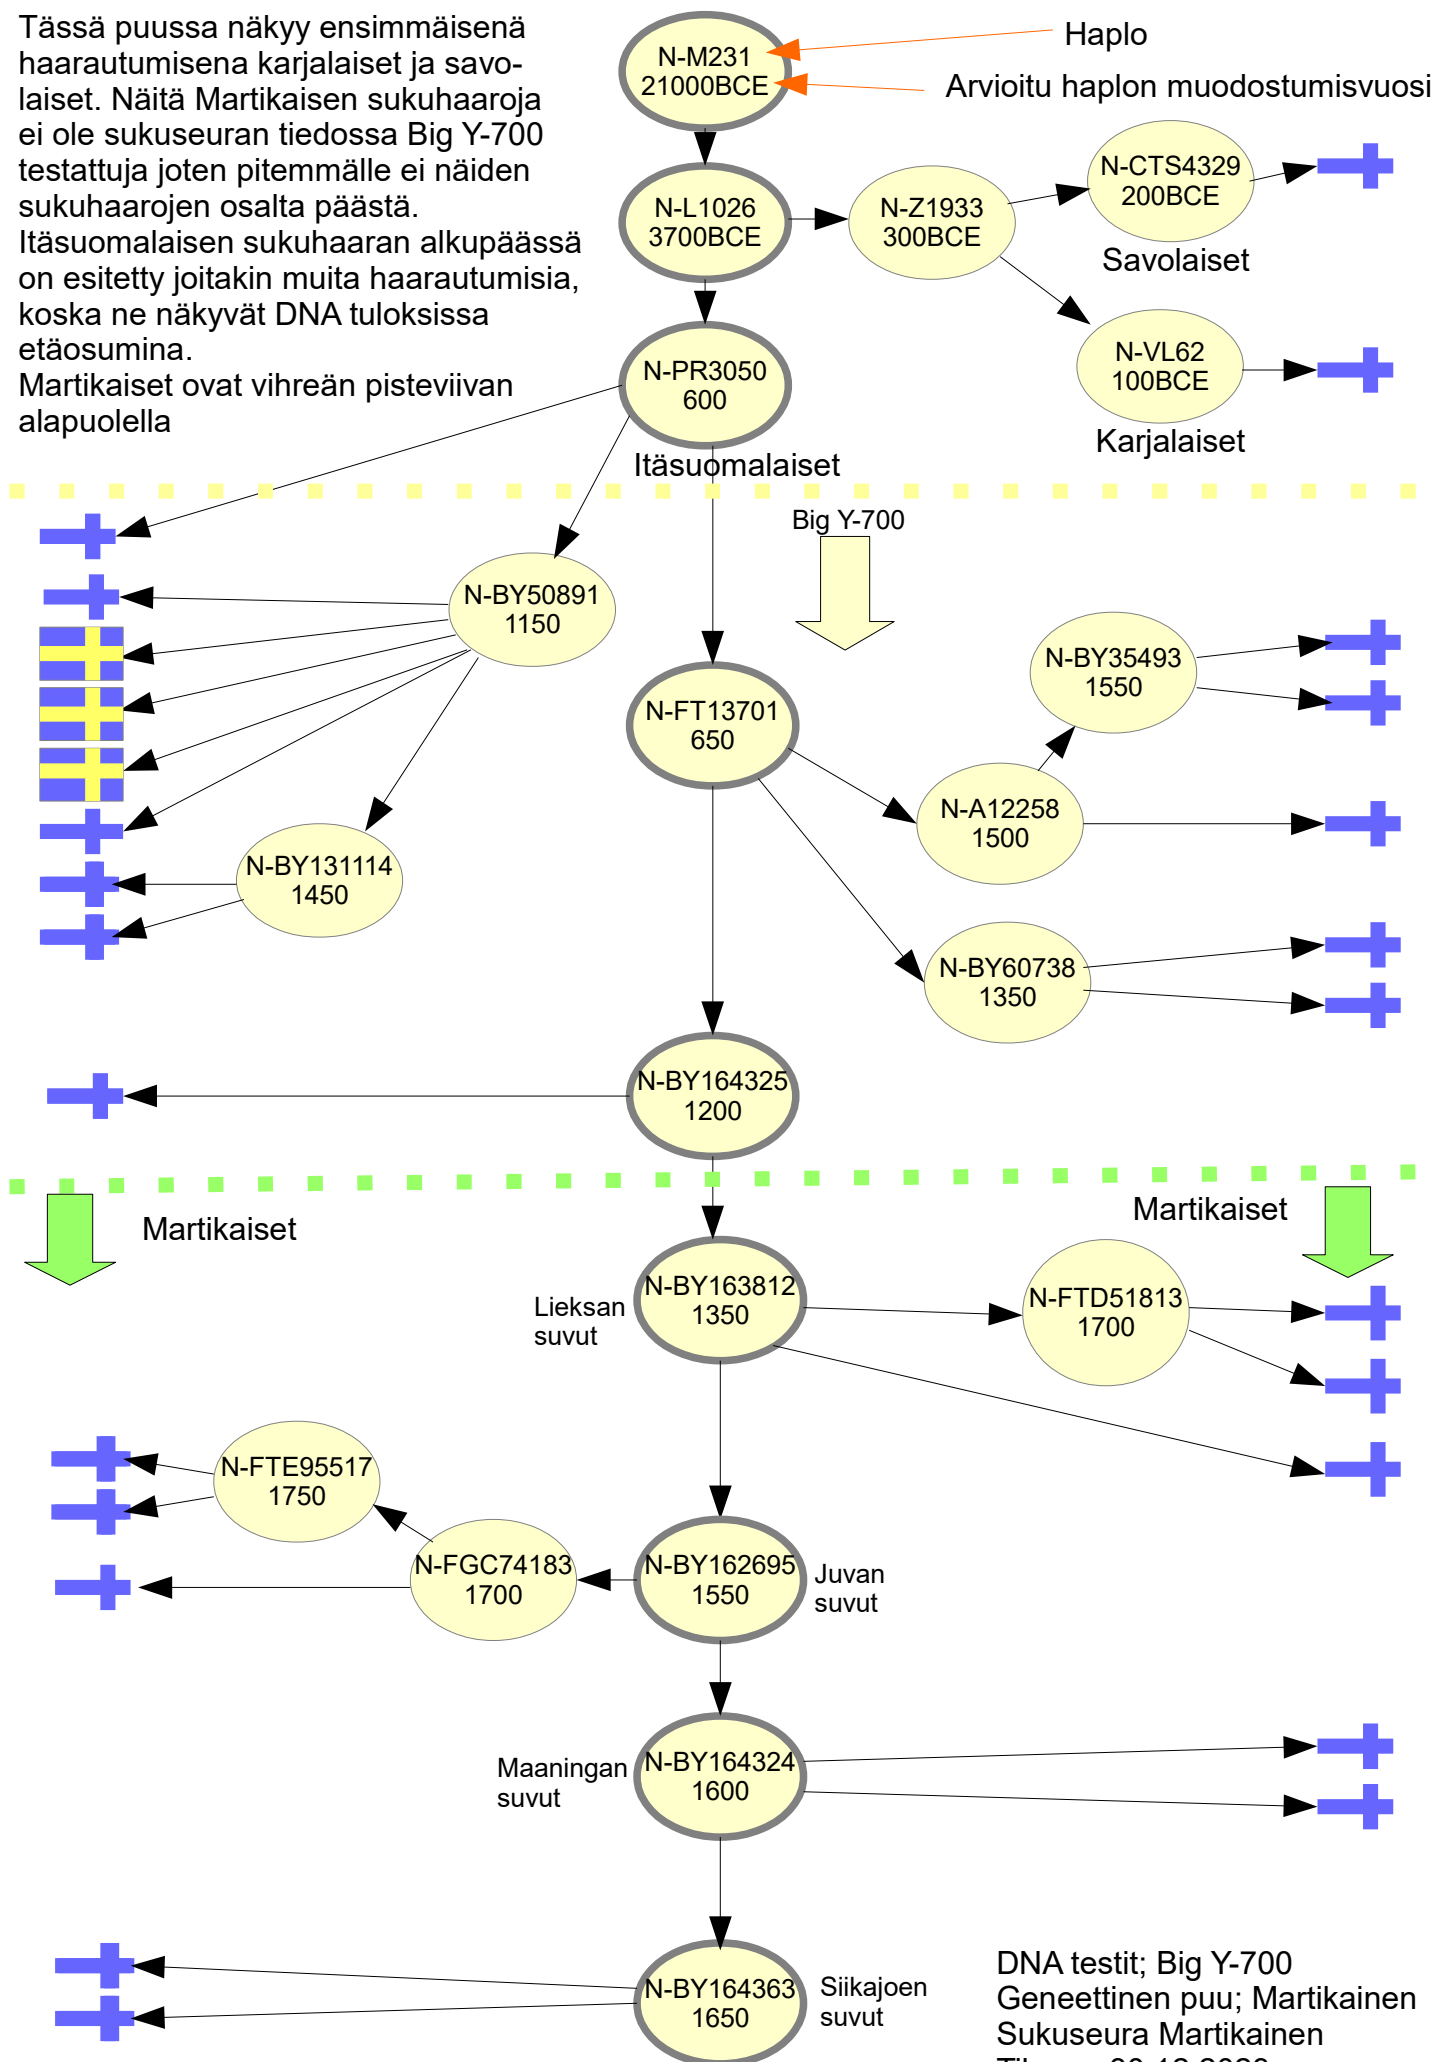

Tässä puussa näkyy ensimmäisenä haarautumisenä karjalaiset ja savolaiset. Näitä Martikaisen sukuhaaroja ei ole sukuseuran tiedossa Big Y-700 testattuja joten pitemmälle ei näiden sukuhaarojen osalta päästä. Itäsuomalaisen sukuhaaran alkupäässä on esitetty joitakin muita haarautumisia, koska ne näkyvät DNA tuloksissa etäosumina. Martikaiset ovat vihreän pisteiviivan alapuolella

BCE= ennen ajanlaskua