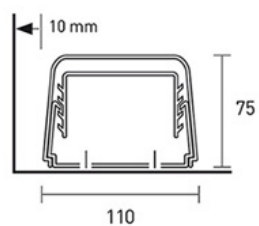

Scanoffice valkoiset asennuskotelot

TUOTE	TUOTENUMERO	MALLI	kpl/pakk.
	BCF80	Runko + kansi, L=80 mm, K=60 mm	8 kpl á 2 m = 16 m
	BCF80115	Runko + kansi, L=80 mm, K=60 mm	8 kpl á 1,15 m = 9,2 m
	BCF110	Runko + kansi, pit. 2m, L=110 mm, K=75 mm	4 kpl á 2m = 8m
	ST80	Pidike	30 kpl
	ST110	Pidike	20 kpl
	GC80	Kannen jatkoyhde, L=80mm, K=60mm	30 kpl
	GC110	Kannen jatkoyhde, L=110mm, K=75mm	20 kpl
	AI80	Sisäkulma 90°, L=80mm, K=60mm	6 kpl
	AI110	Sisäkulma 90°, L=110mm, K=75mm	4 kpl

UUTUUS

UUTUUS

UUTUUS

UUTUUS

TUOTE	TUOTENUMERO	MALLI	kpl/pakk.
	AE80	Ulkokulma 90°, L=80mm, K=60mm	9 kpl
	AE110	Ulkokulma 90°, L=110mm, K=75mm	6 kpl
	CP80	Tasokulma 90°, L=80mm, K=60mm	8 kpl
	CP110	Tasokulma 90°, L=110mm, K=75mm	6 kpl
	TT80	Päätykappale, L=80 mm, K=60 mm	9 kpl
	CM80	Peitelevy kauluksella, L=80 mm, K=60 mm	6 kpl
	CM110	Peitelevy kauluksella, L=110mm, K=75mm	4 kpl
	PM80	Seinäpäpivienti kauluksella, L=80mm, K=60mm	8 kpl
	PM110	Seinäpäpivienti kauluksella, L=110mm, K=75mm	8 kpl
	GF80	Taipuisa yhde 90°	4 kpl
	DT80	T-haara	4 kpl
	IR80	Sisäkulma säädettävä 80°-105°	4 kpl
	ER80	Ulkokulma säädettävä 70°-120°	6 kpl

UUTUUS

UUTUUS

UUTUUS

UUTUUS

TUOTE	TUOTENUMERO	MALLI	kpl/pakk.
	PR80	Tasokulma säädettävä 65°-130°	6 kpl
	VS80	Siirtokulma vasemmalle 90°, L=80mm, K=60mm	4 kpl
	VD80	Siirtokulma oikealle 90°, L=80mm, K=60mm	4 kpl
	9899-990	Victor koteloleikkuri	1 kpl
	TU16	Kondenssivesiletku 16 mm sisäh., 30 m	1 kpl
	BC03	Runko + kansi (kond. vesi) L=25 mm, K=25 mm	32 kpl á 2 m = 64 m
	CE18	Runko + kansi (johdolle) L=18mm, K=18mm	54 kpl á 2 m = 108 m

Mitat

Scanoffice ruskeat asennuskotelot

TUOTE	TUOTENUMERO	MALLI	kpl/pakk.
	RU-BCF80	Runko + kansi, L=80 mm, K=60 mm	8 kpl á 2 m = 16 m
	RU-AE80	Ulkokulma 90°	8 kpl
	RU-CP80	Tasokulma 90°	8 kpl
	RU-TT80	Päätykappale	9 kpl
	RU-AI80	Sisäkulma 90°	6 kpl
	RU-GC80	Kannen jatkoyhde	30 kpl
	RU-CM80	Peitelevy	8 kpl
	RU-PM80	Seinäläpivienti kauluksella	8 kpl