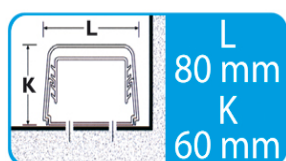

UUTUUS

UUTUUS

UUTUUS

UUTUUS

TUOTE	TUOTENUMERO	MALLI	kpl/pakk.
	AE80	Ulkokulma 90°, L=80mm, K=60mm	9 kpl
	AE110	Ulkokulma 90°, L=110mm, K=75mm	6 kpl
	CP80	Tasokulma 90°, L=80mm, K=60mm	8 kpl
	CP110	Tasokulma 90°, L=110mm, K=75mm	6 kpl
	TT80	Päätykappale, L=80 mm, K=60 mm	9 kpl
	CM80	Peitelevy kauluksella, L=80 mm, K=60 mm	6 kpl
	CM110	Peitelevy kauluksella, L=110mm, K=75mm	4 kpl
	PM80	Seinäpäpivienti kauluksella, L=80mm, K=60mm	8 kpl
	PM110	Seinäpäpivienti kauluksella, L=110mm, K=75mm	8 kpl
	GF80	Taipuisa yhde 90°	4 kpl
	DT80	T-haara	4 kpl
	IR80	Sisäkulma säädettävä 80°-105°	4 kpl
	ER80	Ulkokulma säädettävä 70°-120°	6 kpl

UUTUUS

UUTUUS

UUTUUS

UUTUUS

TUOTE	TUOTENUMERO	MALLI	kpl/pakk.
	PR80	Tasokulma säädettävä 65°-130°	6 kpl
	VS80	Siirtokulma vasemmalle 90°, L=80mm, K=60mm	4 kpl
	VD80	Siirtokulma oikealle 90°, L=80mm, K=60mm	4 kpl
	9899-990	Victor koteloleikkuri	1 kpl
	TU16	Kondenssivesiletku 16 mm sisäh., 30 m	1 kpl
	BC03	Runko + kansi (kond. vesi) L=25 mm, K=25 mm	32 kpl á 2 m = 64 m
	CE18	Runko + kansi (johdolle) L=18mm, K=18mm	54 kpl á 2 m = 108 m

Mitat

Scanoffice ruskeat asennuskotelot

TUOTE	TUOTENUMERO	MALLI	kpl/pakk.
	RU-BCF80	Runko + kansi, L=80 mm, K=60 mm	8 kpl á 2 m = 16 m
	RU-AE80	Ulkokulma 90°	8 kpl
	RU-CP80	Tasokulma 90°	8 kpl
	RU-TT80	Päätykappale	9 kpl
	RU-AI80	Sisäkulma 90°	6 kpl
	RU-GC80	Kannen jatkoyhde	30 kpl
	RU-CM80	Peitelevy	8 kpl
	RU-PM80	Seinäläpivienti kauluksella	8 kpl