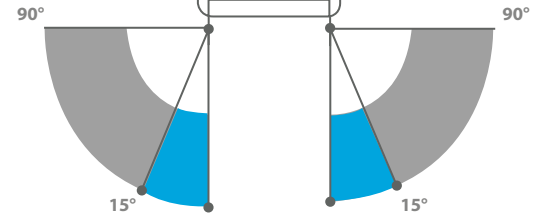

PERINTEINEN ILMALÄMPÖPUMPPU