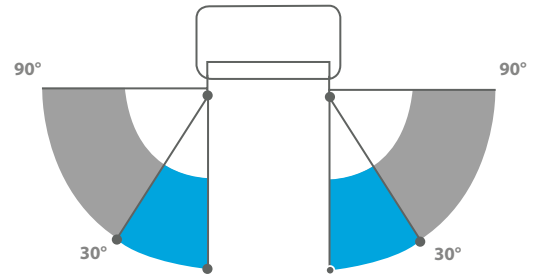

Suurempi puhallinrumpu pienentää sisäyksikön äänitasoa sekä antaa suuremman ilmamäärän pienemmällä puhallusnopeudella.

UUDEN MUOTOILUN ANSIOSTA

- suurempi tuloilman määrä
- suurempi puhallusilman määrä
- hiljaisempi sisäyksikkö
- leveämpi puhallusalue
- parempi ilman heittopituus
- nopeampi saavuttamaan haluttu lämpötila huoneessa.

PERINTEINEN ILMALÄMPÖPUMPPU

SAMSUNG SMART COMFORT

PERINTEINEN ILMALÄMPÖPUMPPU

SAMSUNG SMART COMFORT

Viimeistely ulkoyksikkö TOIMIVILLA RATKAISUILLA

KAKSOISERISTETTY KOMPRESSORI

Paksu kaksoiseristys kompressorin ympärillä ei päästä lämpöä ulos ja estää tehokkaasti hukkalämmön siirtymisen ulkoyksikön seinämille, joissa se voisi aiheuttaa jäätämistä.