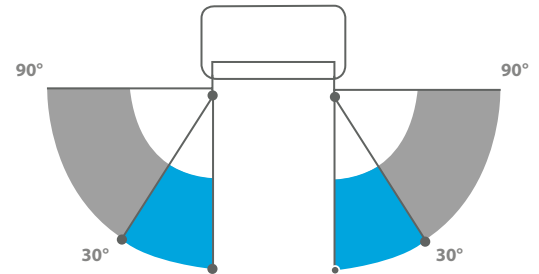

SAMSUNG SMART EXCLUSIVE