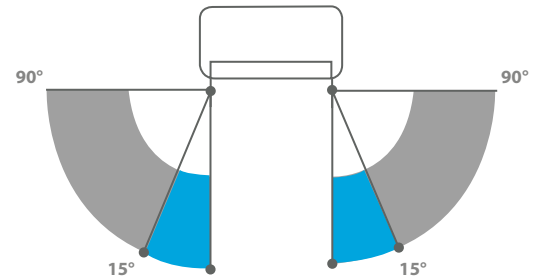

PERINTEINEN ILMALÄMPÖPUMPPU