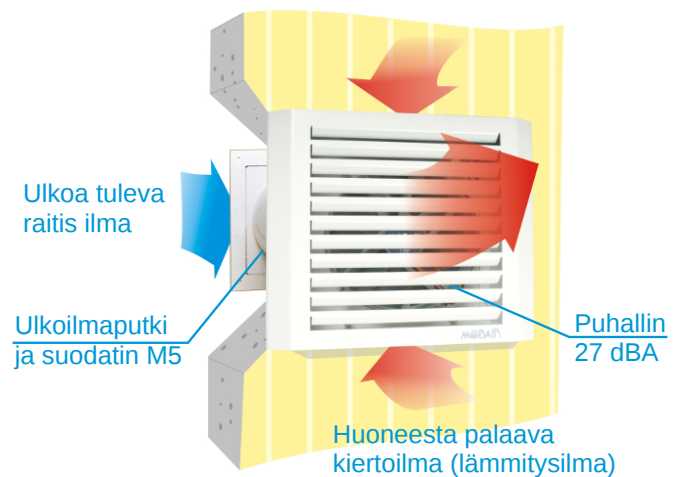

MOBAIR® 2030S Tuloilmalaite

Raitista korvausilmaa vedottomasti, puhtaana ja lämpimänä!

Kiertoilmapuhaltimella varustettu Mobair 2030S tuloilmalaite rakennuksiin, joissa on painovoimainen tai koneellinen ilmanpoisto. Laite suodattaa ja lämmittää huoneeseen ulkoa virtaavan korvausilman. Sopii eityisesti asuintiloihin omakoti-, rivi- ja kerrostaloissa.

Mobair 2030S on täysin uudentyypinen tuloilmalaite. Erikaisen laitteesta tekee se, että ulkoa tuleva kylmä ilma lämpenee katonrajassa olevan lämpimän ilman avulla. 1.0W tehoinen puhallin aikaansaa huoneilman ja ulkoa tulevan ilman sekoittumisen, joten energiankulutus on erittäin alhainen. Patentoitu rakenne takaa vedottoman lopputuloksen. Valmistettu Suomessa.

Mobair 2030S on myös helppo asentaa ja huoltaa. Laitteen mukana toimitetaan kiinnitysruuvit, vaihdettava hienosuodatin, ulkoilmasäleikkö sekä ulkoilmaputki.

Tekniset tiedot:

- kokonaisilmavirta 20 dm³/s, josta ulkoilmaa 6-12 dm³/s
- äänitaso 27 dBA
- M5 pussisuodatin ulkoilmaputkessa (saatavana myös pestävä suodatin)
- sähköliitännä 1.0 W, 8.5 V DC, toimitukseen kuuluu pistotulppamuuntaja, 8 m verkkojohto