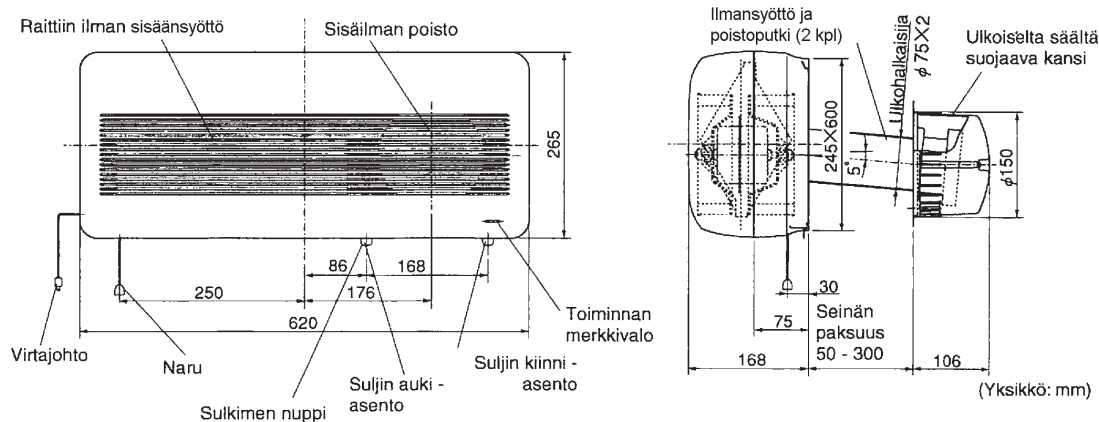

Sopii käytettäväksi lähes kaikkiin tiloihin joissa on puutteellinen ilmanvaihto. Raikas sisäilma on perusta virkeydelle ja hyvinvoinnille.

Ominaisuudet lyhyesti:

- kompakti koko (S 165mm x L 620mm x K 265mm)
- hiljainen käyntiääni (29,5/39dB(A))
- kaksi nopeutta (65/105 m³/h)
- korkea hyötysuhde (77/70%)
- kanavan koko (2kpl Ø75mm)
- riittävä ilmanvaihto max 80 m² huonealalle

Lossnay VL-100U-E

Kuvassa: Lossnayn ilmansyöttö- ja poisto-putkien sääsuojat (näkyvä ulkoseinustalla)

Näin se toimii:

Asennus

Mitsubishi Electric Lossnay VL-100U-E asennus on helppoa. Laite vaatii vain 2 x Ø75 mm läpiviennit ulkoseinään ja sähkönsyötön. Lossnay takaa erittäin taloudellisen ilmanvaihdon, koska jopa 77% sisäilman energiasta otetaan talteen. Korkean hyötysuhteen takaa Mitsubishi Electricin patentoima lämmönvaihdin, jossa myös kennon sulatustarve on eliminoitu. Laitteen omakäyttöteho on vain 23-26 W.

Rakenne

Jos seinä on paksumpi kuin 300 mm, käytä jatkoputkia tai jatkoliittimiä (erikseen myytäviä lisätarvikkeita).

Tekniset tiedot

Malli	VL-100U-E	
Jännite	200–240V, 50Hz	
Ottoteho (W)	pieni-iso	23–26
Ilmavirta (m ³ /h)	pieni-iso	65–105
Äänitaso (dBa)	pieni-iso	29,5–39
Hyötysuhde lämm.vaihdin	pieni-iso	77–70
Paino (kg)	6,5	
Mitat (mm) l x s x k	620x168x265	
Putkien (2 kpl) halk. (mm)	2 x Ø75	