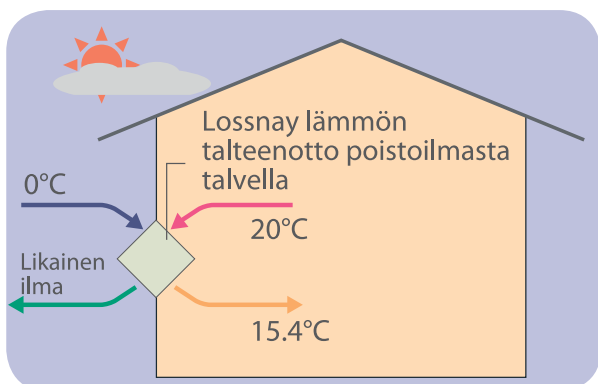

Sopii käytettäväksi lähes kaikkiin tiloihin joissa on puutteellinen ilmanvaihto. Raikas sisäilma on perusta virkeydelle ja hyvinvoinnille.

Ominaisuudet lyhyesti:

- kompakti koko (S 165mm x L 620mm x K 265mm)
- hiljainen käyntiääni (29,5/39dB(A))
- kaksi nopeutta (65/105 m³/h)
- korkea hyötysuhde (77/70%)
- kanavan koko (2kpl Ø75mm)
- riittävä ilmanvaihto max 80 m² huonealalle

Lossnay VL-100U-E

Kuvassa: Lossnayn ilmansyöttö- ja poisto-putkien sääsuojat (näkyvä ulkoseinustalla)

Näin se toimii:

Asennus

Mitsubishi Electric Lossnay VL-100U-E asennus on helppoa. Laite vaatii vain 2 x Ø75 mm läpiviennit ulkoseinään ja sähkönsyötön. Lossnay takaa erittäin taloudellisen ilmanvaihdon, koska jopa 77% sisäilman energiasta otetaan talteen. Korkean hyötysuhteen takaa Mitsubishi Electricin patentoima lämmönvaihdin, jossa myös kennon sulatustarve on eliminoitu. Laitteen omakäyttöteho on vain 23-26 W.

Rakenne

Jos seinä on paksumpi kuin 300 mm, käytä jatkoputkia tai jatkoliittimiä (erikseen myytäviä lisätarvikkeita).

Tekniset tiedot

Malli	VL-100U-E	
Jännite	200–240V, 50Hz	
Ottoteho (W)	pieni-iso	23–26
Ilmavirta (m ³ /h)	pieni-iso	65–105
Äänitaso (dBa)	pieni-iso	29,5–39
Hyötysuhde lämm.vaihdin	pieni-iso	77–70
Paino (kg)	6,5	
Mitat (mm) l x s x k	620x168x265	
Putkien (2 kpl) halk. (mm)	2 x Ø75	