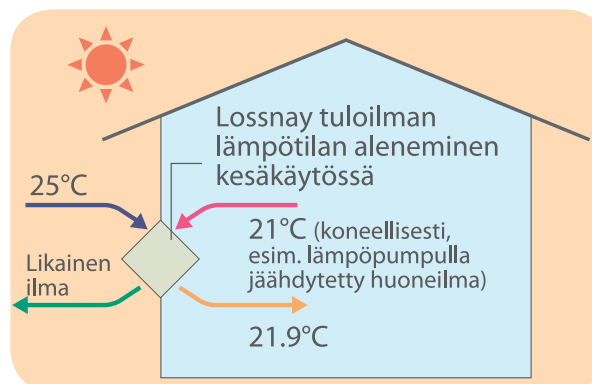

Sopii käytettäväksi lähes kaikkiin tiloihin joissa on puutteellinen ilmanvaihto. Raikas sisäilma on perusta virkeydelle ja hyvinvoinnille.

Ominaisuudet lyhyesti:

- kompakti koko (S 165mm x L 620mm x K 265mm)
- hiljainen käyntiääni (29,5/39dB(A))
- kaksi nopeutta (65/105 m³/h)
- korkea hyötysuhde (77/70%)
- kanavan koko (2kpl Ø75mm)
- riittävä ilmanvaihto max 80 m² huonealalle

Lossnay VL-100U-E

Kuvassa: Lossnayn ilmansyöttö- ja poisto-putkien sääsuojat (näkyvä ulkoseinustalla)

Näin se toimii:

Asennus

Mitsubishi Electric Lossnay VL-100U-E asennus on helppoa. Laite vaatii vain 2 x Ø75 mm läpiviennit ulkoseinään ja sähkönsyötön. Lossnay takaa erittäin taloudellisen ilmanvaihdon, koska jopa 77% sisäilman energiasta otetaan talteen. Korkean hyötysuhteen takaa Mitsubishi Electricin patentoima lämmönvaihdin, jossa myös kennon sulatustarve on eliminoitu. Laitteen omakäyttöteho on vain 23-26 W.