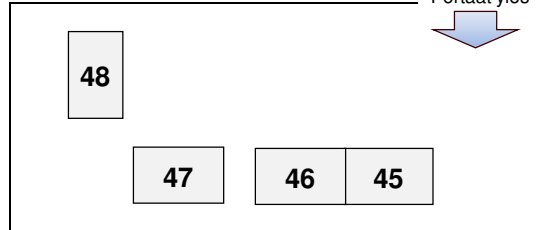

**Luentosali 1. krs.**

Luentosali sisään

**Aulaportaikon tasanne**

Portaat ylös

**Suuri näyttelysali 2. krs**

Pakkauspöytä oven takana

Myyjät sisään

Lastauslaiturin ulko-ovi

Myyntipöytien koko on 100x200 cm ja ne ovat valmiina myyntipaikalla. Luentosalissa voi esiintyä hieman poikkeavia myyntipöytäkokoja, johtuen tilan tai normipöytien puutteesta. Suosittelemme omien pöytäliinojen mukaan ottamista.