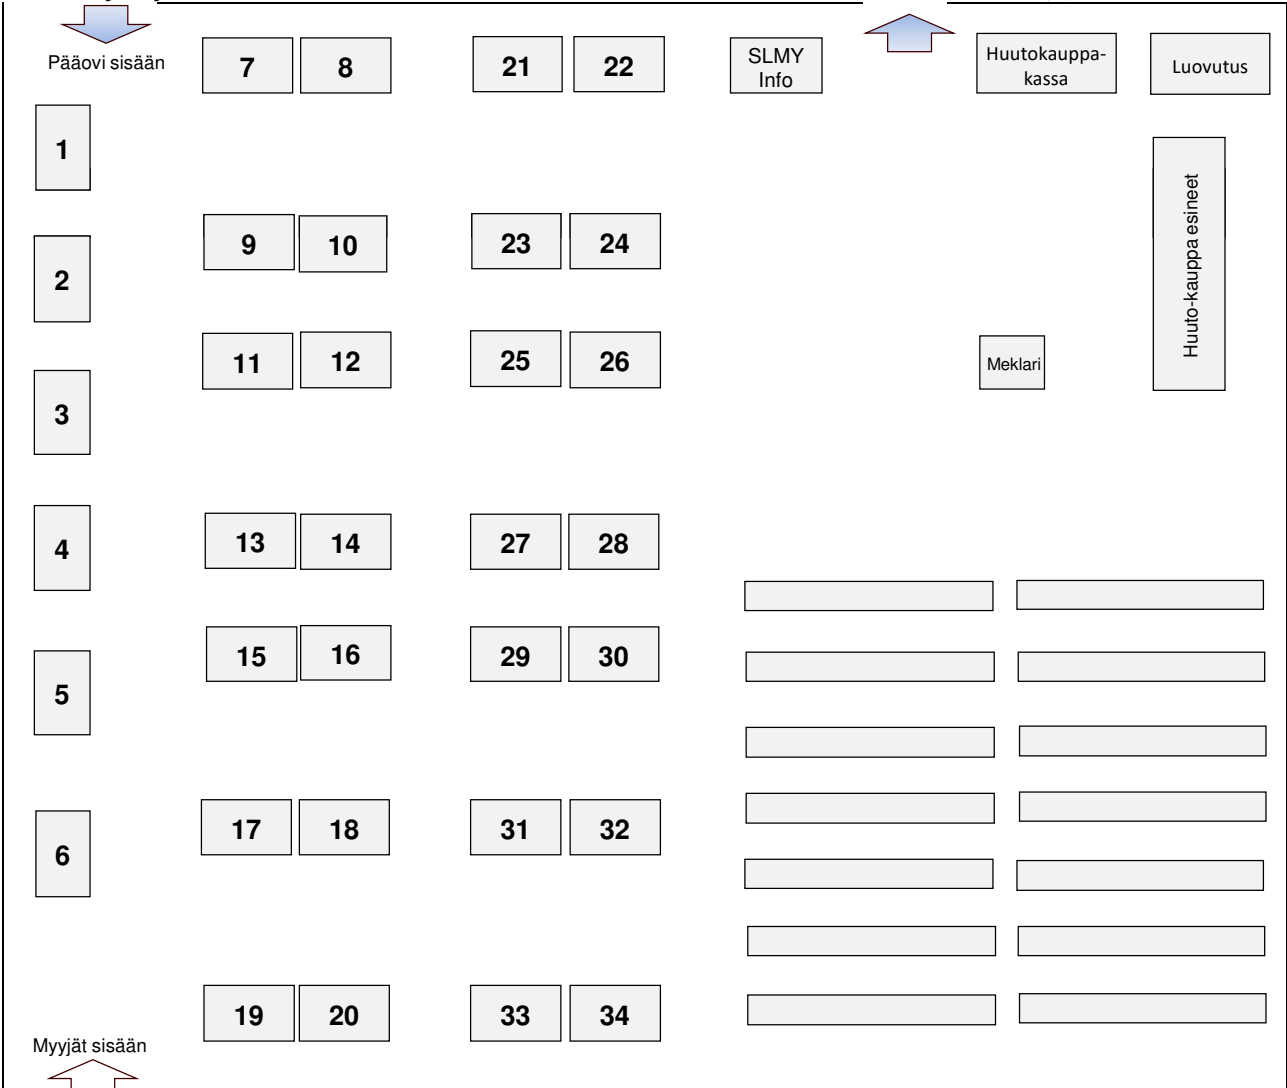

**Luentosali 1. krs.**

Luentosali sisään

**Aulaportaikon tasanne**

Portaat ylös

**Suuri näyttelysali 2. krs**

Pakkauspöytä oven takana

Myyjät sisään

Lastauslaiturin ulko-ovi

Myyntipöytien koko on 100x200 cm ja ne ovat valmiina myyntipaikalla. Luentosalissa voi esiintyä hieman poikkeavia myyntipöytäkokoja, johtuen tilan tai normipöytien puutteesta. Suosittelemme omien pöytäliinojen mukaan ottamista.