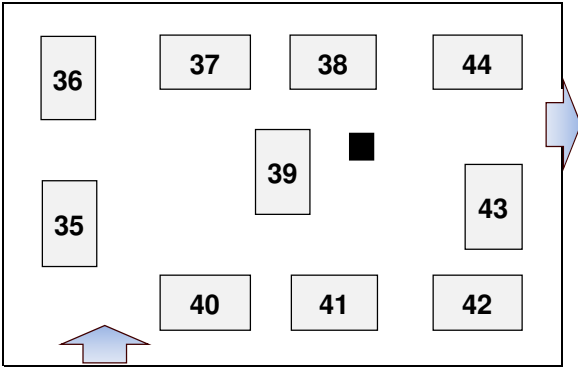

**Luentosali 1. krs.**

Luentosali sisään

**Aulaportaikon tasanne**

Portaat ylös

**Suuri näyttelysali 2. krs**

Pakkauspöytä oven takana

Myyjät sisään

Lastauslaiturin ulko-ovi

Myyntipöytien koko on 100x200 cm ja ne ovat valmiina myyntipaikalla. Luentosalissa voi esiintyä hieman poikkeavia myyntipöytäkokoja, johtuen tilan tai normipöytien puutteesta. Suosittelemme omien pöytäliinojen mukaan ottamista.