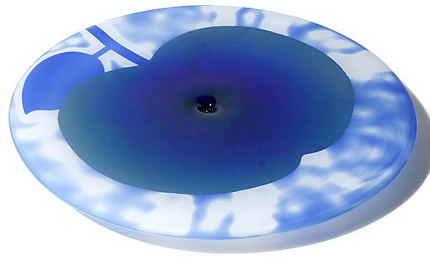

52. Taide-esine
Eden Pro Arte -sarjan Omena
Kerttu Nurminen, 1988, Nuutajärvi
sini/valkoinen, d 310mm
Sign. Kerttu Nurminen Nuutajärvi
Notsjö 19/1000