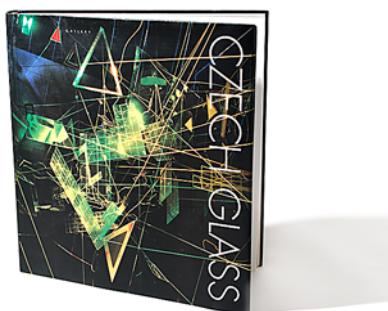

18. Maljakko
Sirku Kumela-Lehtonen, 1964,
Kumela
kirkas, 140 x h 500 mm
Malja
Sirku Kumela-Lehtonen, 1964,
Kumela
kirkas, 215 x 185 mm

22. Czech Glass kirja
Tutkimusjulkaisu, Sylva Petrovã, 2001,
283 sivua
305 x h 325 mm
Kirja on erittäin harvinainen, sillä
melkein koko painos tuhoutui Prahan
tulvissa vuonna 2002.
Lahjoitus SLMY:lle