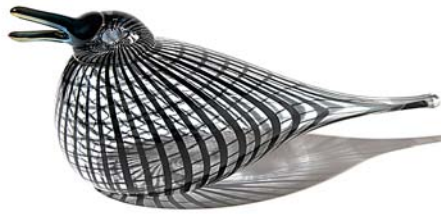

35. Fiskariina Birds by Toikka

Oiva Toikka, 2007, Nuutajärvi
290 x h 140 mm
vaal.harmaa, musta filigraani
Sign: O. Toikka Nuutajärvi