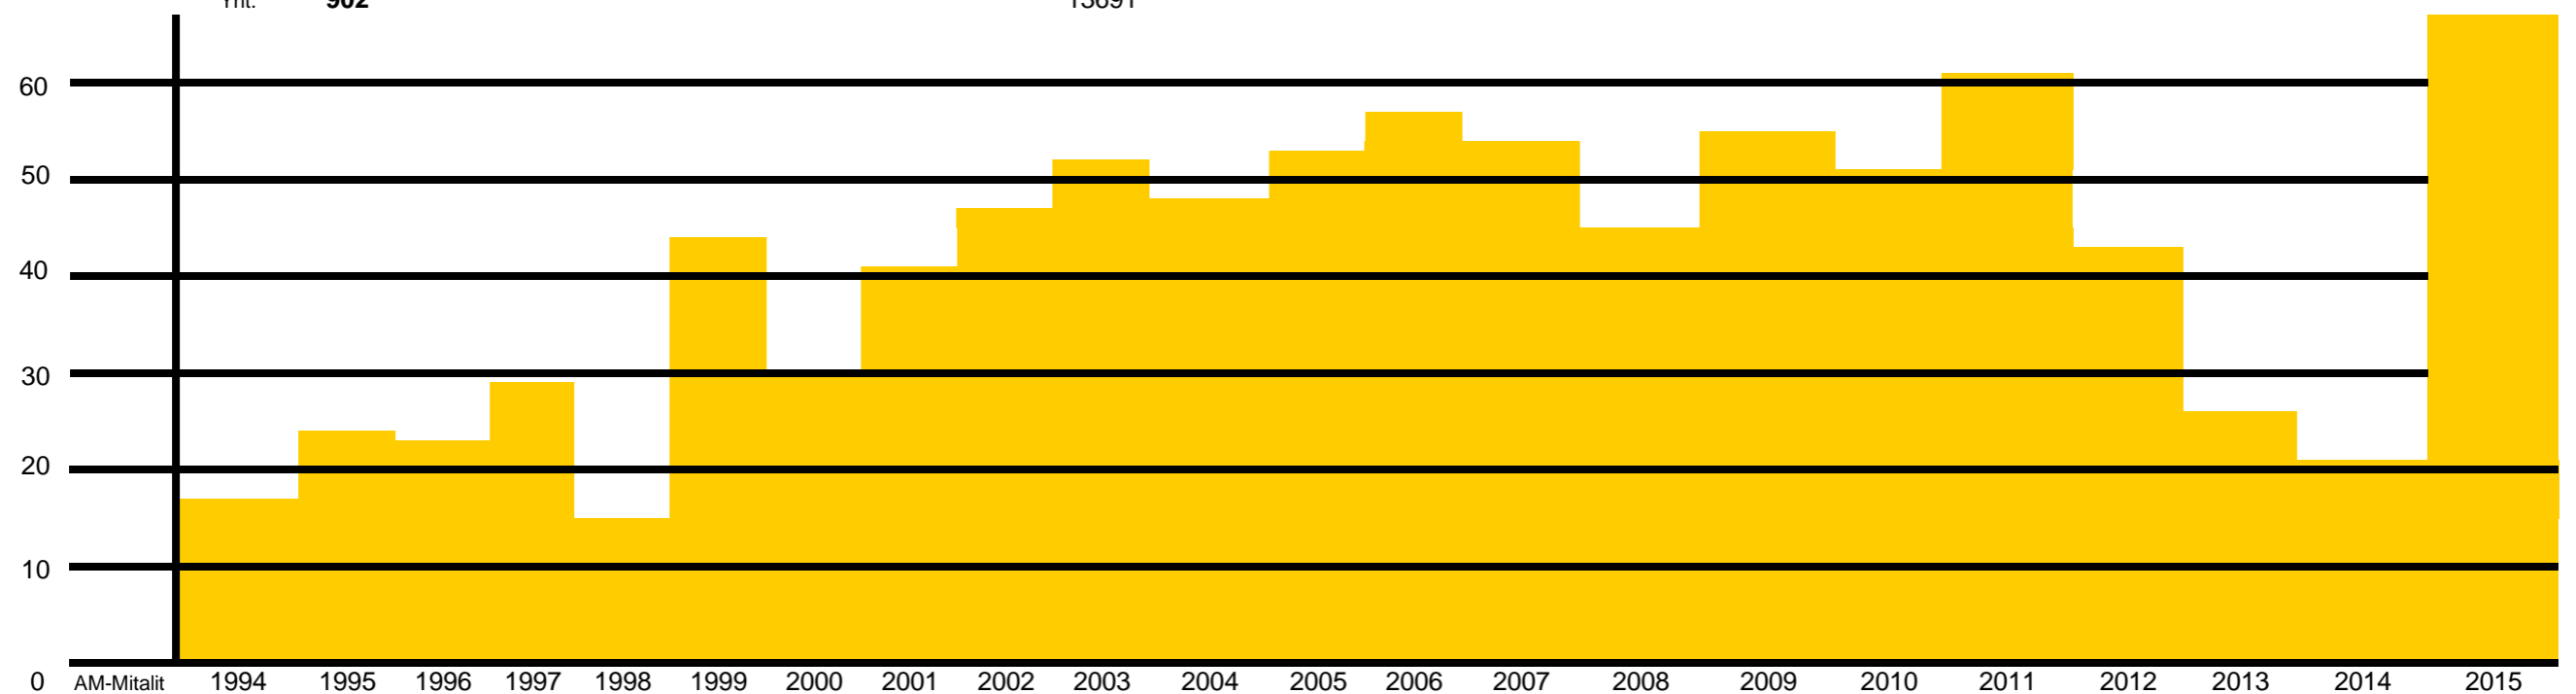

		Kulta	Hopea	Pronssi	Yhteensä
1994	(2+6+9)	2	6	9	17
1995	(6+9+9)	6	9	9	24
1996	(5+5+13)	5	5	13	23
1997	(5+11+13)	5	11	13	29
1998	(4+4+7)	4	4	7	15
1999	(10+20+14)	10	20	14	44
2000	(6+10+14)	6	10	14	30
2001	(12+13+16)	12	13	16	41
2002	(13+19+15)	13	19	15	47
2003	(17+16+19)	17	16	19	52
2004	(17+13+18)	17	13	18	48
2005	(17+16+20)	17	16	20	53
2006	(19+17+21)	19	17	21	57
2007	(9+24+20)	9	24	20	53
2008	(14+13+18)	14	13	18	45
2009	(22+18+15)	22	18	15	55
2010	(20+14+17)	20	14	17	51
2011	(16+24+21)	16	24	21	61
2012	(12+17+14)	12	17	14	43
2013	(9+6+11)	9	6	11	26
2014	(8+8+5)	8	8	5	21
2015	(24+22+21)	24	22	21	67
		243	283	309	902