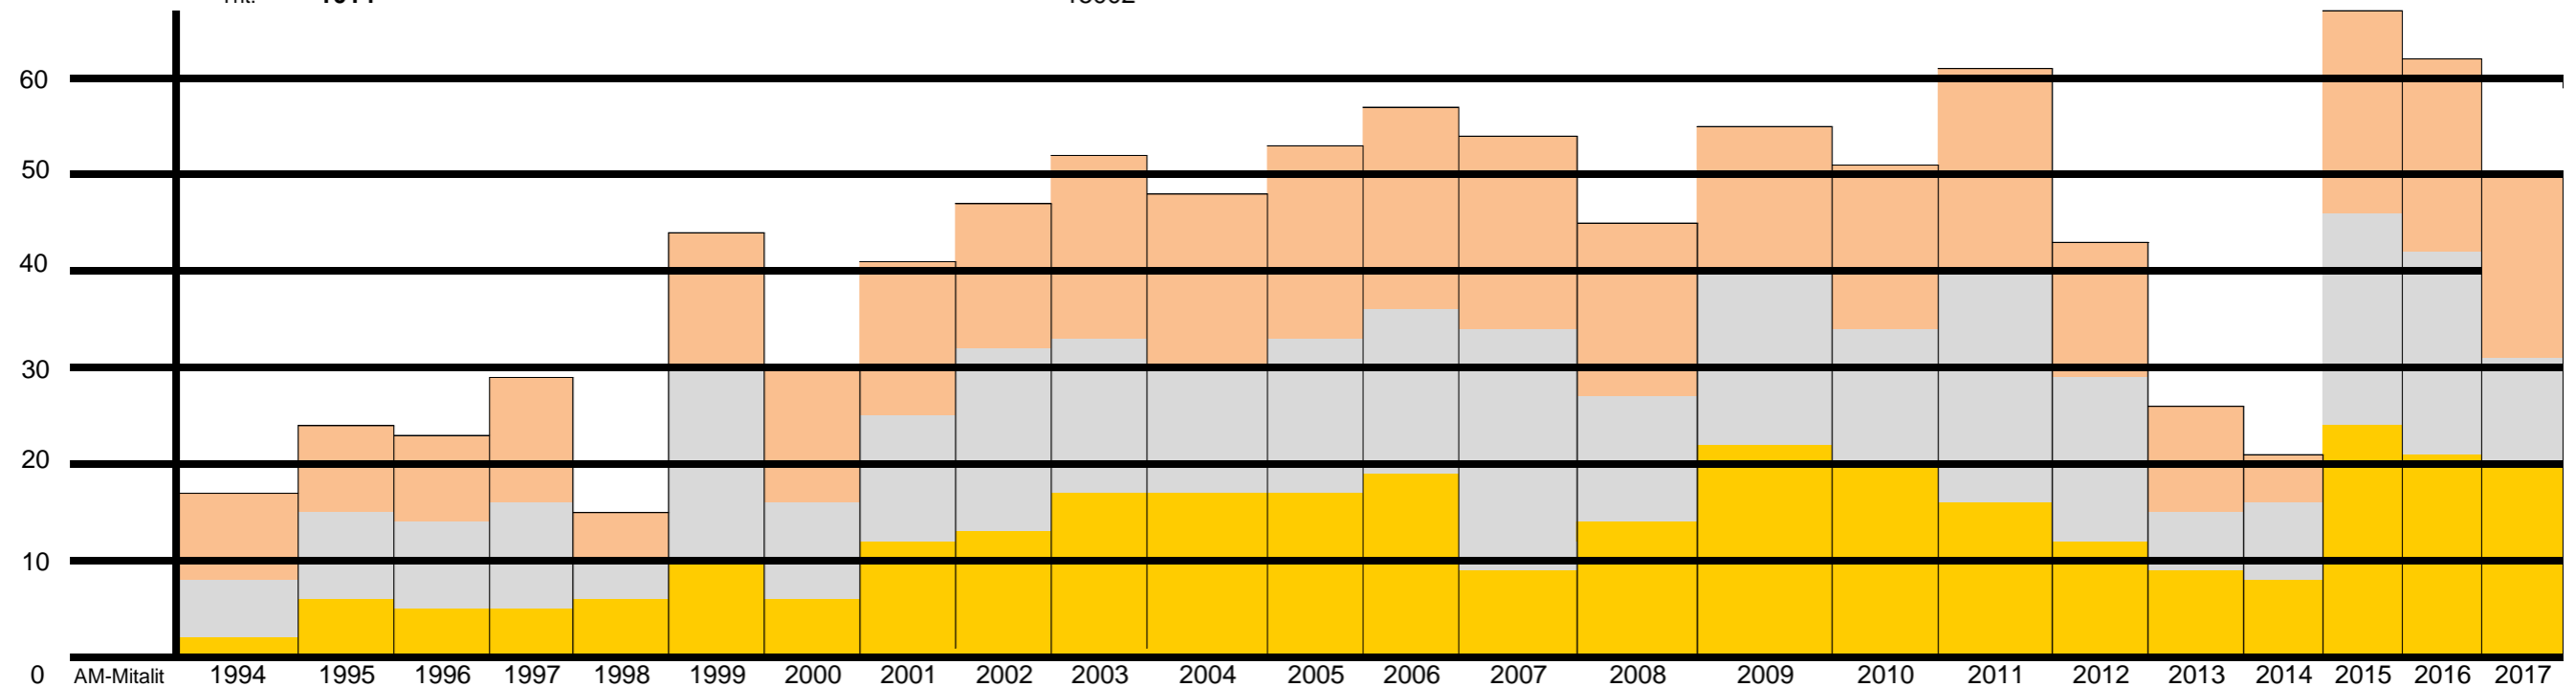

Yht. 1014

15002

		Kulta	Hopea	Pronssi	Yhteensä
<b>1994</b>	(2+6+9)	2	6	9	17
<b>1995</b>	(6+9+9)	6	9	9	24
<b>1996</b>	(5+5+13)	5	5	13	23
<b>1997</b>	(5+11+13)	5	11	13	29
<b>1998</b>	(4+4+7)	4	4	7	15
<b>1999</b>	(10+20+14)	10	20	14	44
<b>2000</b>	(6+10+14)	6	10	14	30
<b>2001</b>	(12+13+16)	12	13	16	41
<b>2002</b>	(13+19+15)	13	19	15	47
<b>2003</b>	(17+16+19)	17	16	19	52
<b>2004</b>	(17+13+18)	17	13	18	48
<b>2005</b>	(17+16+20)	17	16	20	53
<b>2006</b>	(19+17+21)	19	17	21	57
<b>2007</b>	(9+24+20)	9	24	20	53
<b>2008</b>	(14+13+18)	14	13	18	45
<b>2009</b>	(22+18+15)	22	18	15	55
<b>2010</b>	(20+14+17)	20	14	17	51
<b>2011</b>	(16+24+21)	16	24	21	61
<b>2012</b>	(12+17+14)	12	17	14	43
<b>2013</b>	(9+6+11)	9	6	11	26
<b>2014</b>	(8+8+5)	8	8	5	21
<b>2015</b>	(24+22+21)	24	22	21	<b>67</b>
<b>2016</b>	(22+21+19)	22	21	19	62
<b>2017</b>	(20+11+19)	20	11	19	50
		309	337	368	1014