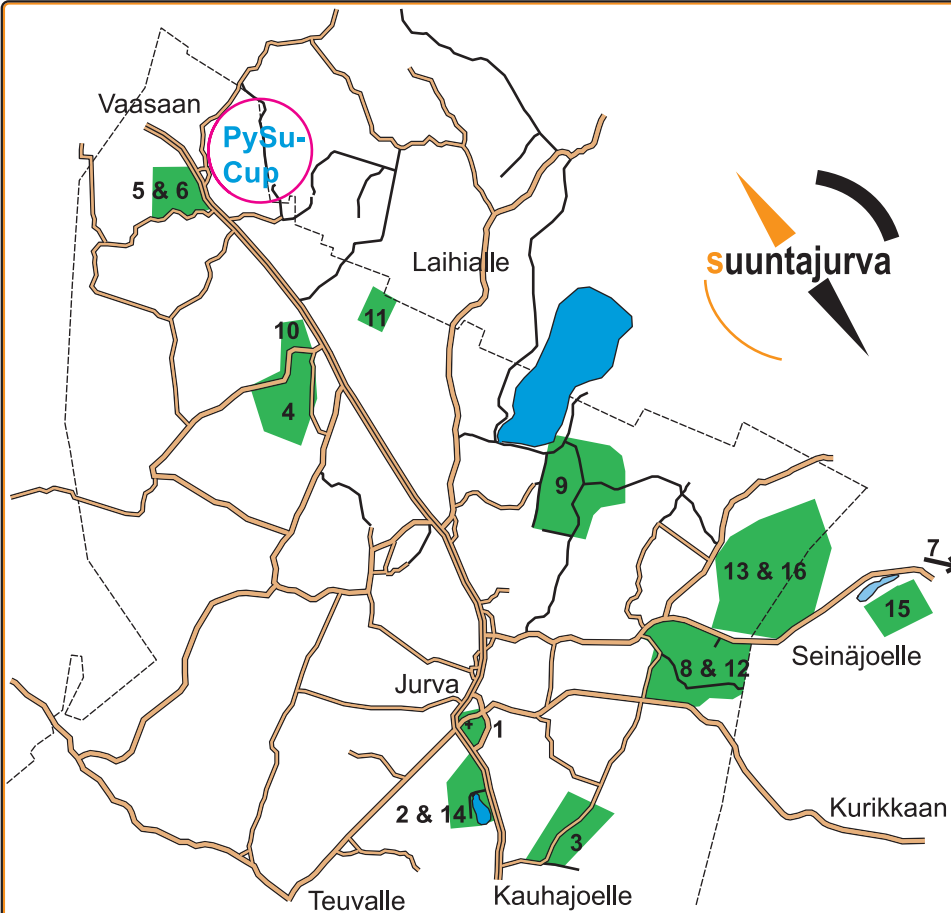

ILTARASTIT 2016

Suunta-Jurva ry.

- ▣ Klo 17.30 alkaen
- ▣ Karttamaksu 5 €
- ▣ Alle 20-vuotiaat ilmaiseksi
- ▣ EMIT sisältyy karttamaksuun
- ▣ EPSU-kortti 55€, lisätietoa iltarasteilta

Pvm	Paikka	Opastus	Huom.
1 ke 6.4	Kirkonkylä	Peurantie	Suupohjan Sprint Cup 2. osakilpailu
2 ke 13.4	Säläsjärvi	Kauhajoentie	
3 ke 20.4	Rauhakangas	Kauhajoentie	
4 ke 27.4	Puustelli pohj.	Vaasantie	
5 ke 11.5	Klupumäki	Vaasantie	
6 ke 18.5	Klupumäki	Vaasantie	
7 ti 24.5	Nopankylä	Koskenkorvantie	Yhteiset RasKun kanssa
ke 25.5	Sarvijoki	Vaasantie	Pyöräsuunnistus-cup osakilpailu
8 ke 8.6	Isokallio	Koskenkorvantie	
9 ke 22.6	Isokangas	Koskenkorvantie	
10 ke 29.6	Jyry	Vaasantie	
11 ke 20.7	Rökäskallio	Vaasantie	Maastosprint
12 ke 10.8	Isokallio	Koskenkorvantie	
13 ke 17.8	Pässilä	Koskenkorvantie	
14 ke 24.8	Säläsjärvi	Kauhajoentie	
15 ti 30.8	Kalajainen	Koskenkorvantie	Yhteiset RasKun kanssa
16 ke 14.9	Pässilän maja	Koskenkorvantie	Viestiharjoitus (3-os.)

Iltarastikautta voi pidentää polkujuoksuilla (Ei EPSU-kortilla):

8.10	Samuli Paulaharjun polku	Rasti-Kurikka
22.10	Pässilänvuori Trail Run	Suunta-Jurva
5.11	Ketunlenkki	Rasti-Kurikka
19.11	Nuijapolku	Rasti-Kurikka
3.12	Korven Jotos	Rasti-Kurikka