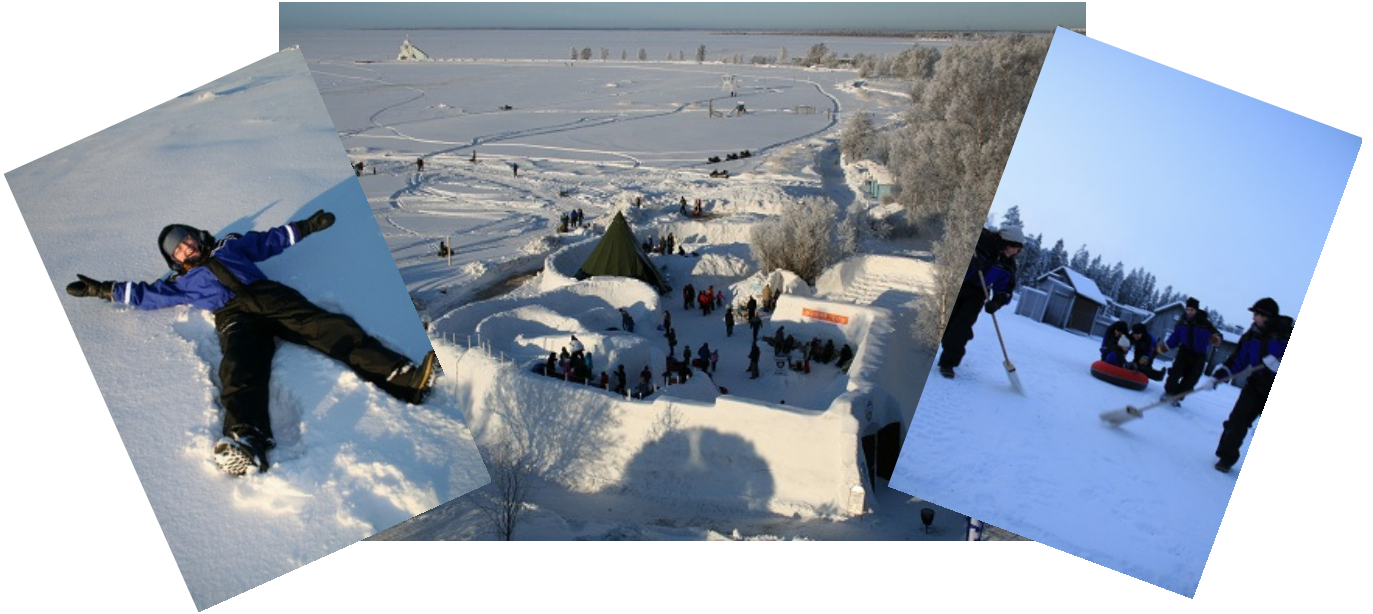

SNOWMAN´S LAND NALLIKARIN TALVIKYLÄSSÄ

Snowmans´s Land –ohjelmajpalvelun aikana testataan kolmea talvista lajia: Moottorikelkkailun makuun päästään taitoradalla, curlingin jännittävään maailmaan tutustutaan ihmiscurlingin avulla ja myös lumikenkäilyä päästään testaamaan meren jäällä.

Tästä ohjelmajpalvelusta ei siis vauhtia puutu! Ohjelma voidaan toteuttaa joko mukavana tutustumisena talvisiin aktiviteetteihin rennoissa merkeissä tai halutessaan kisana, jolloin paras ”talviurheiluryhmä” palkitaan.