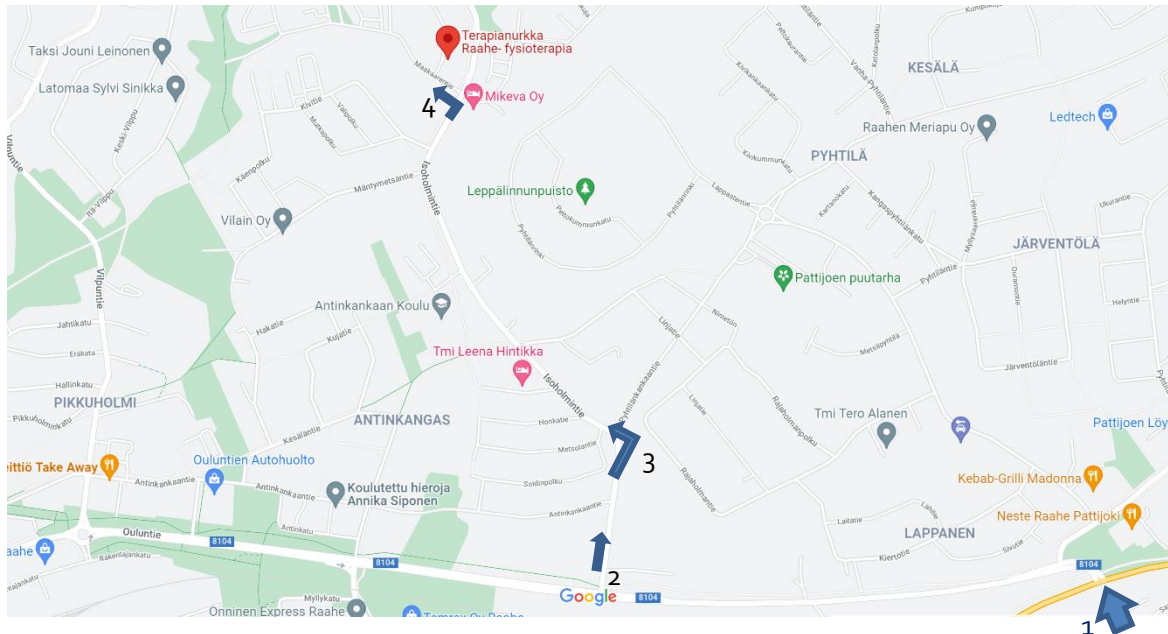

### AJO- OHJE (Oulunväylän kautta):

Etelästä 8-tietä tullessa älä käänny ensimmäisestä Raahen liittymästä (liikenneympyrä), vaan jatka suoraan Oulun suuntaan. Aja eteenpäin n.3,5km ja käänny liikennevaloista vasemmalle (1.) Raahen ja jatka suoraan kohti Raahen (tie nro 8104, Ouluntie). Aja n.1km eteenpäin seuraaviin liikennevaloihin.

Käänny liikennevaloista Isoholmiin (2). Risteyksen jälkeen tie nousee loivasti ylös.

Mäen päällä käänny vasemmalle (3) suuntaan Isoholmi / Antinkangas / Mikonkari.

Aja Isoholmintietä 1,1km eteenpäin (tien nimi vaihtuu välillä Niittyholmintieksi).

Käänny vasemmalle Maakaarentielle (4) ja n. 50m jälkeen oikealle Virkatalontielle.

Aja n. 30m, kiinteistö on toisena oikealla.

**Terapianurkka sijaitsee päärakennuksessa, vasemmanpuoleisin ovi.**

### AJO-OHJE VILPUN KAUTTA:

**Holmintieltä** käänny oikealle **Niittyholmintielle**. Aja eteenpäin n. 500m ja käänny oikealle **Maakaarentielle** ja n. 50m jälkeen oikealle **Virkatalontielle**.