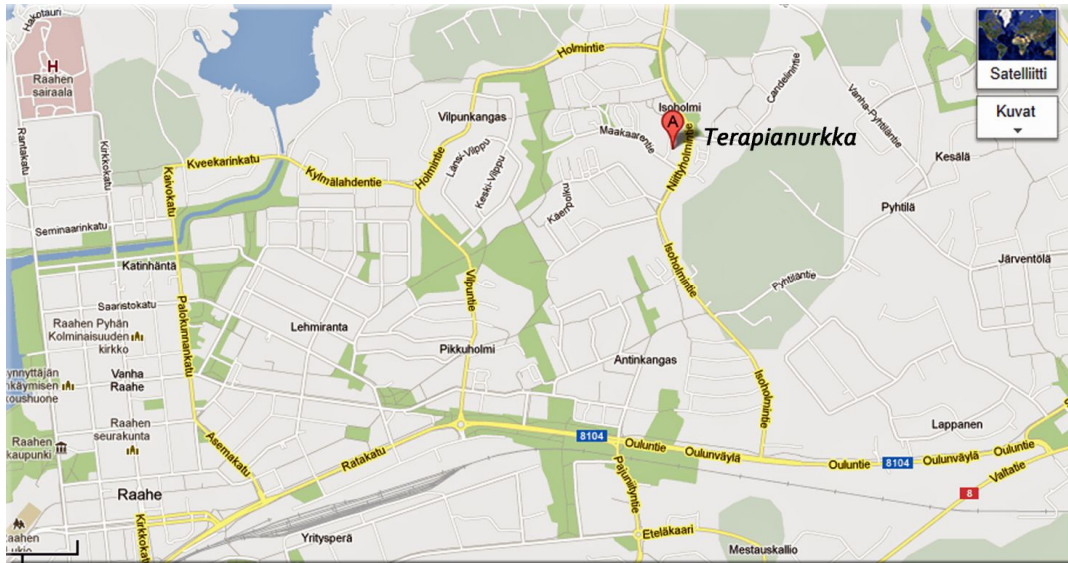

### AJO- OHJE OULUNVÄYLÄN KAUTTA:

HUOM!!! Liikennejärjestelyt Isoholmiin ovat muuttuneet 7/2018 eikä ylläoleva kartta tai Google Maps / navigaattorit vielä tunnista reittiä.

Päivitetty ajo-ohje: Käänny **Oulunväylältä** liikennevaloista **Isoholmiin**. Mäen päällä 200-300m valoristeyksen jälkeen ryhmittäydy ja käänny **vasemmalle**, tienviitassa lukee **Mikonkari 3**.

Aja **Isoholmintietä** eteenpäin, ohi Antinkankaan Monitoimitalon (=Antinkankaan uusi koulu). Koulun jälkeen n. 500m ajetuasi käänny vasemmalle **Maakaarentielle** ja n. 50m jälkeen oikealle **Virkatalontielle**.

Aja n. 30-40m, kiinteistö on toisena oikealla.

### AJO-OHJE VILPUN KAUTTA:

**Holmintieltä** käänny oikealle **Niittyholmintielle**.

Aja eteenpäin n. 500m ja käänny oikealle **Maakaarentielle** ja n. 50m jälkeen oikealle **Virkatalontielle**.

Aja n. 30-40m, kiinteistö on toisena oikealla.