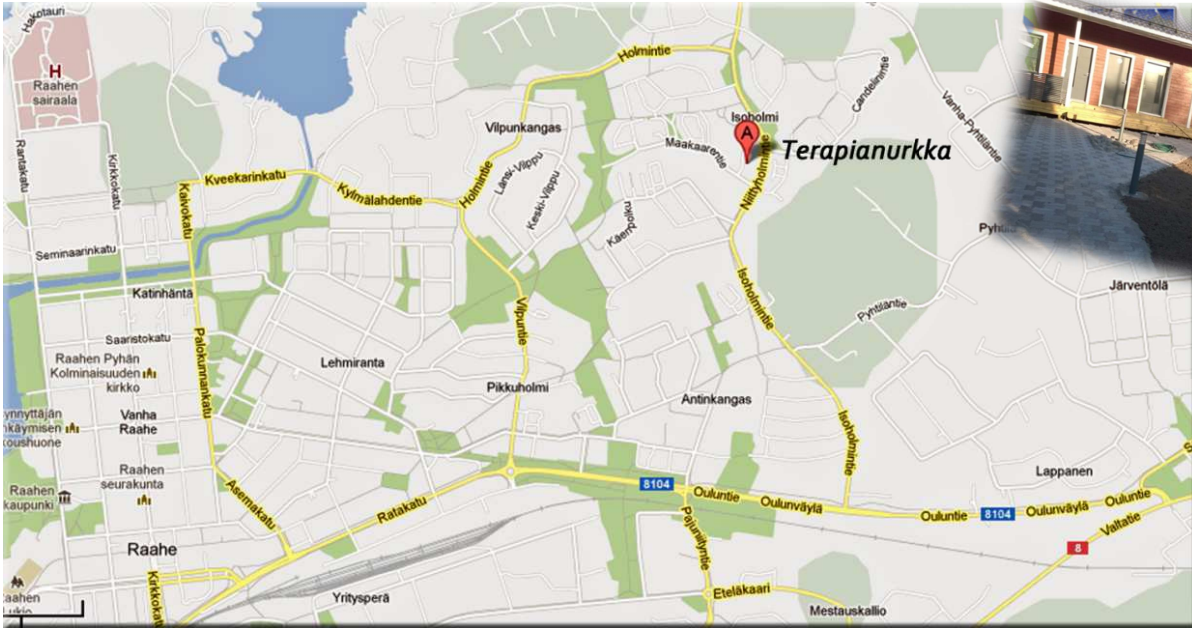

TERAPIANURKKA SIJAITSEE ISOHOLMISSA OSOITTEESSA:

VIRKATALONTIE 3

92130 RAAHE

Työtilat ovat päärakennuksessa, sisäänkäynti tapahtuu vasemmanpuoleisesta ovesta.

Vaihtoehtoisia pyöräilyreittejä Pikkuholmin ja Vilpun kautta