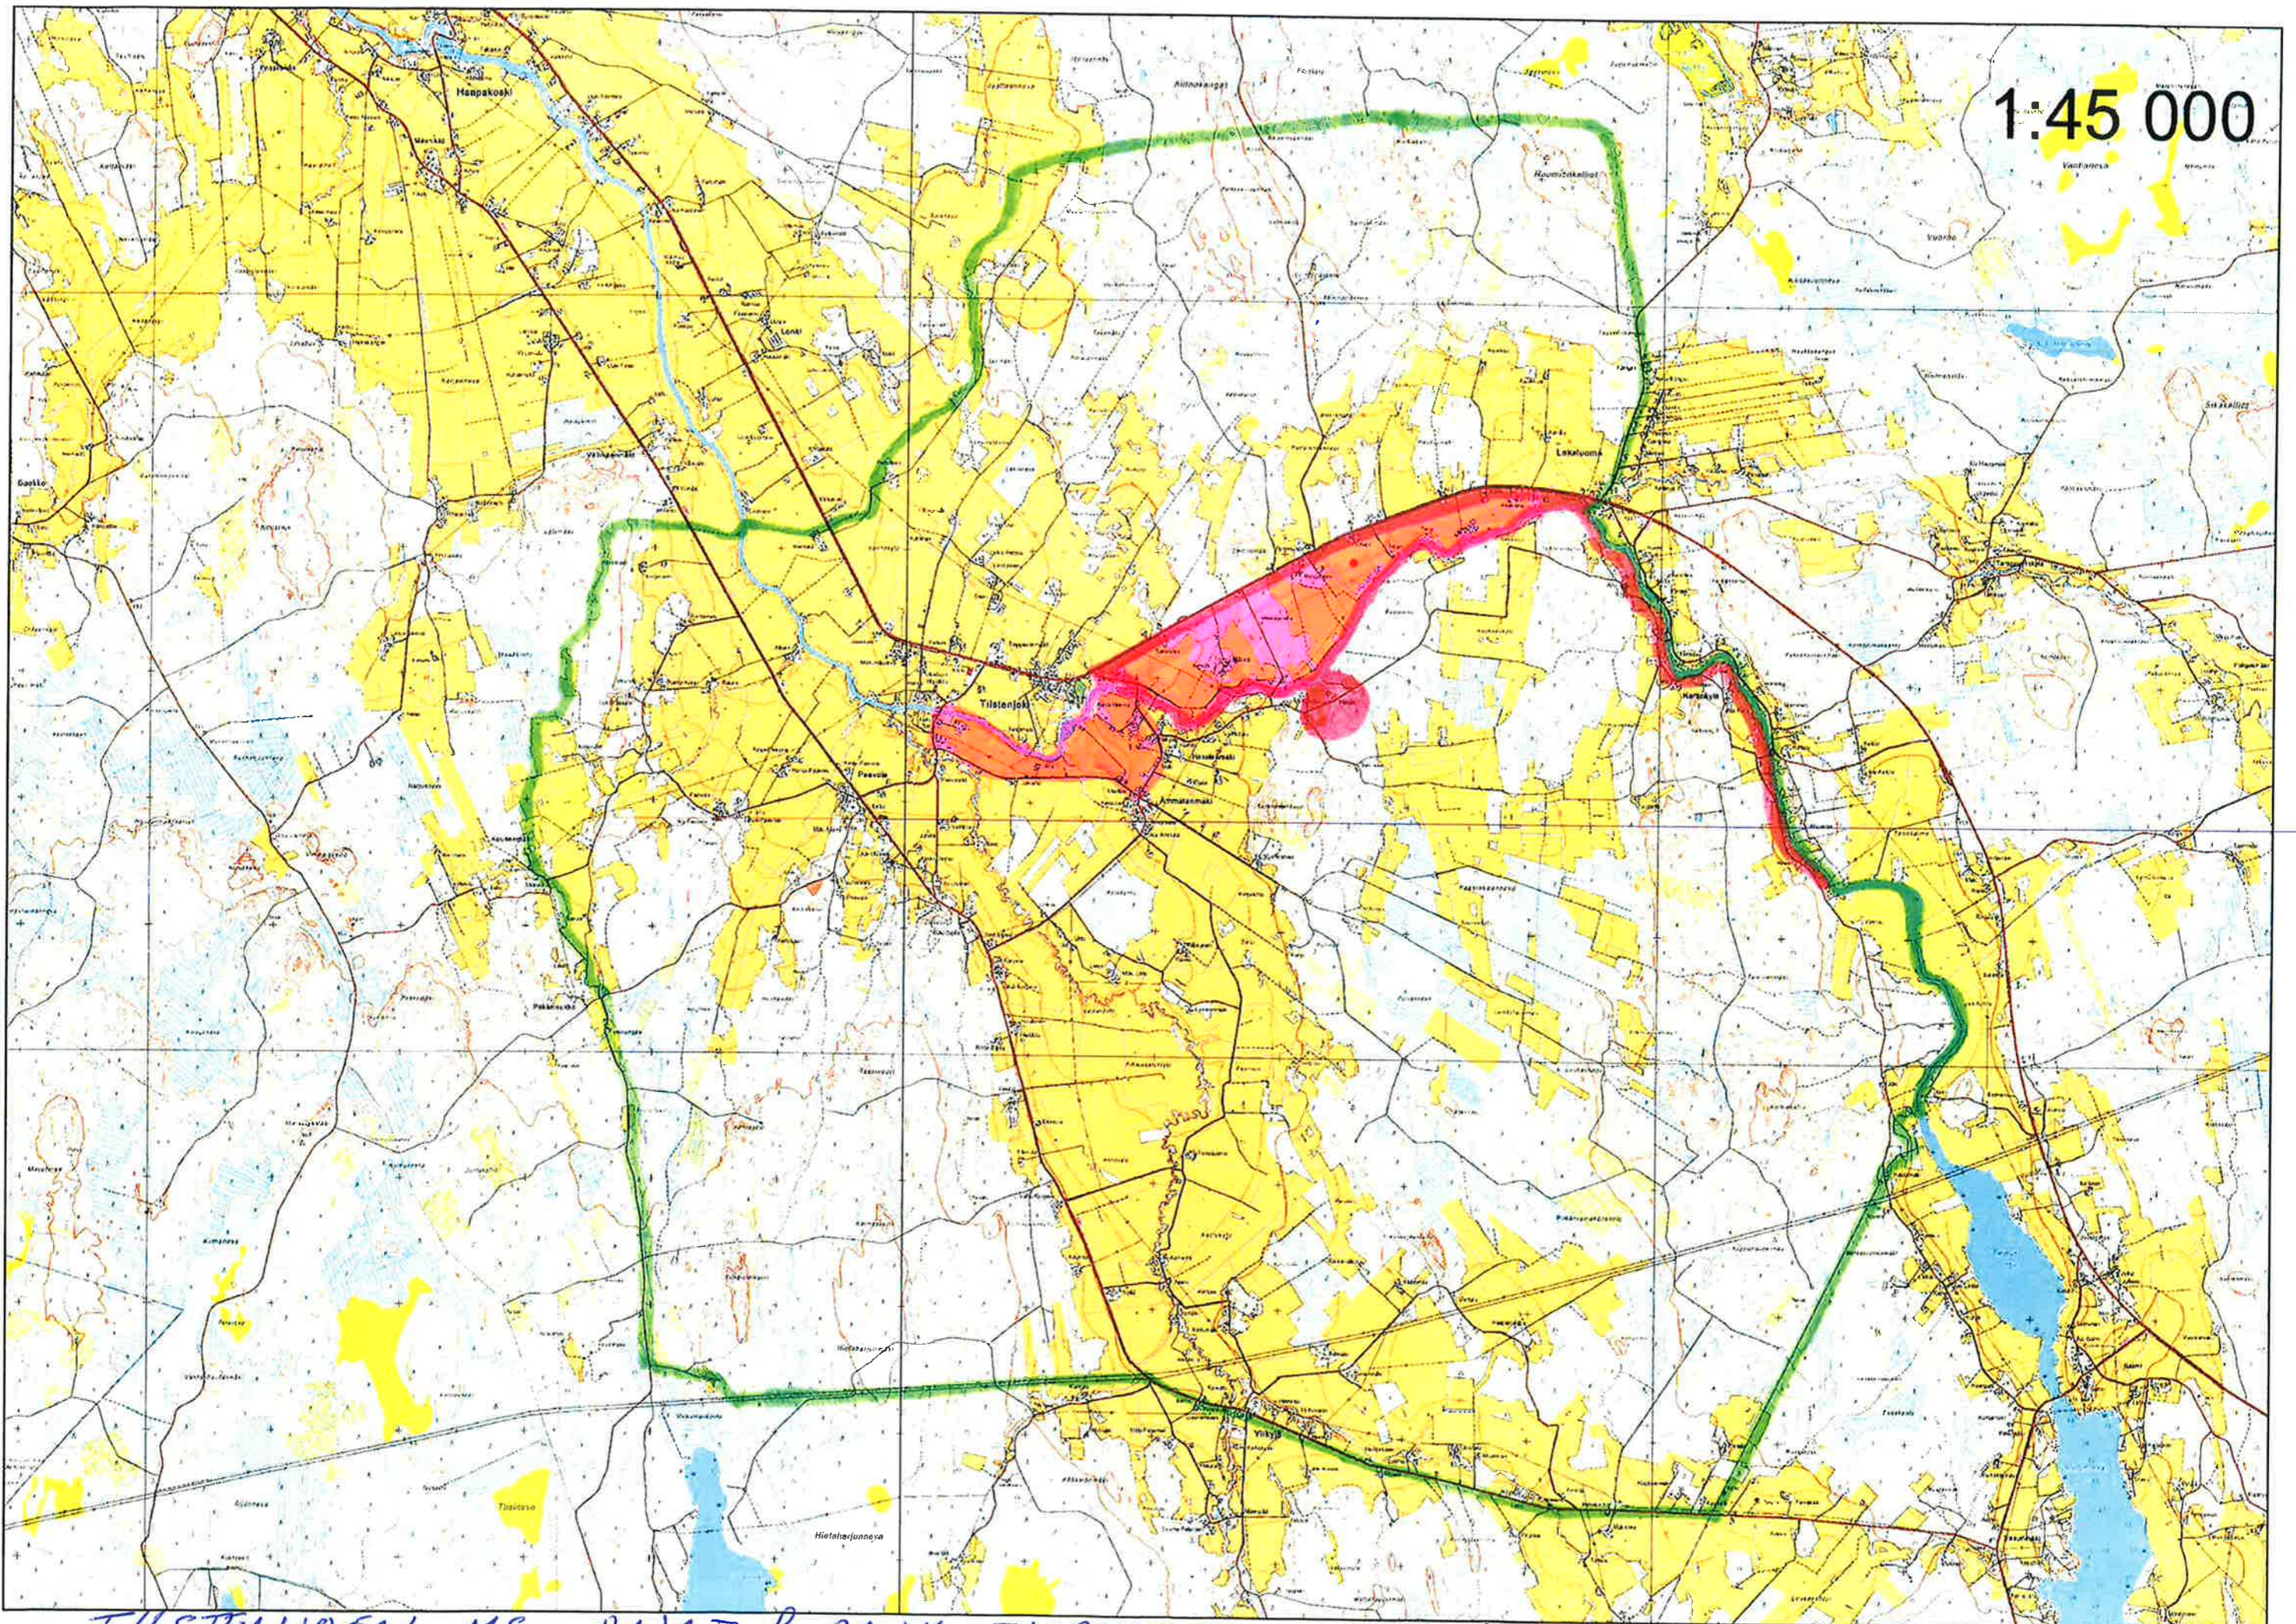

1:45 000

TIISTENJOEN MS -RAJAT & RAUHOTUSALUEET KARTTA ON "SUUNTA" ANTAVA
JOKAINEN METSÄSTÄJÄ ON VELVOLLINEN TIETÄMÄÄN MISSÄ SÄÄ METSÄTÄÄ, HUOMOIDEN mm KOKOUSPÄÄTÖKSET