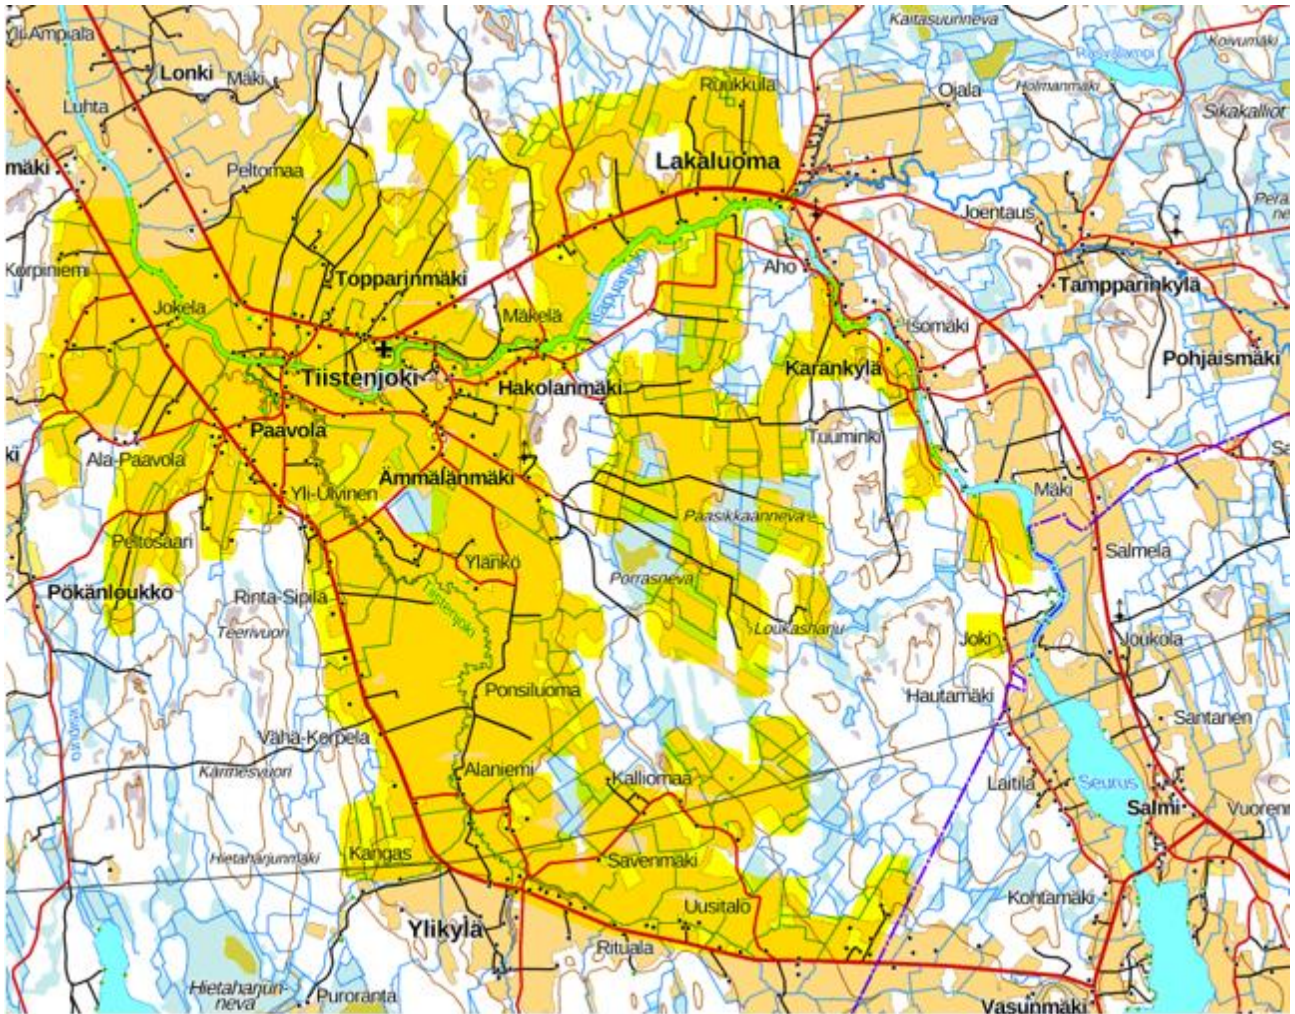

LUPA-ALUEKARTAT:

KAIKKI PELLOT + SAAREKKEET:

JAAKON NAVETTA, noin 100 m säteellä navetasta = LUPA-ALUE

KIMMON NAVETTA, noin 100 m säteellä navetasta = LUPA-ALUE

ANTIN NAVETTA, noin 100 m säteellä navetasta = LUPA-ALUE

SAMUN NAVETTA, noin 100 m säteellä navetasta = LUPA-ALUE

JANNEN NAVETTA, noin 100 m säteellä navetasta = LUPA-ALUE