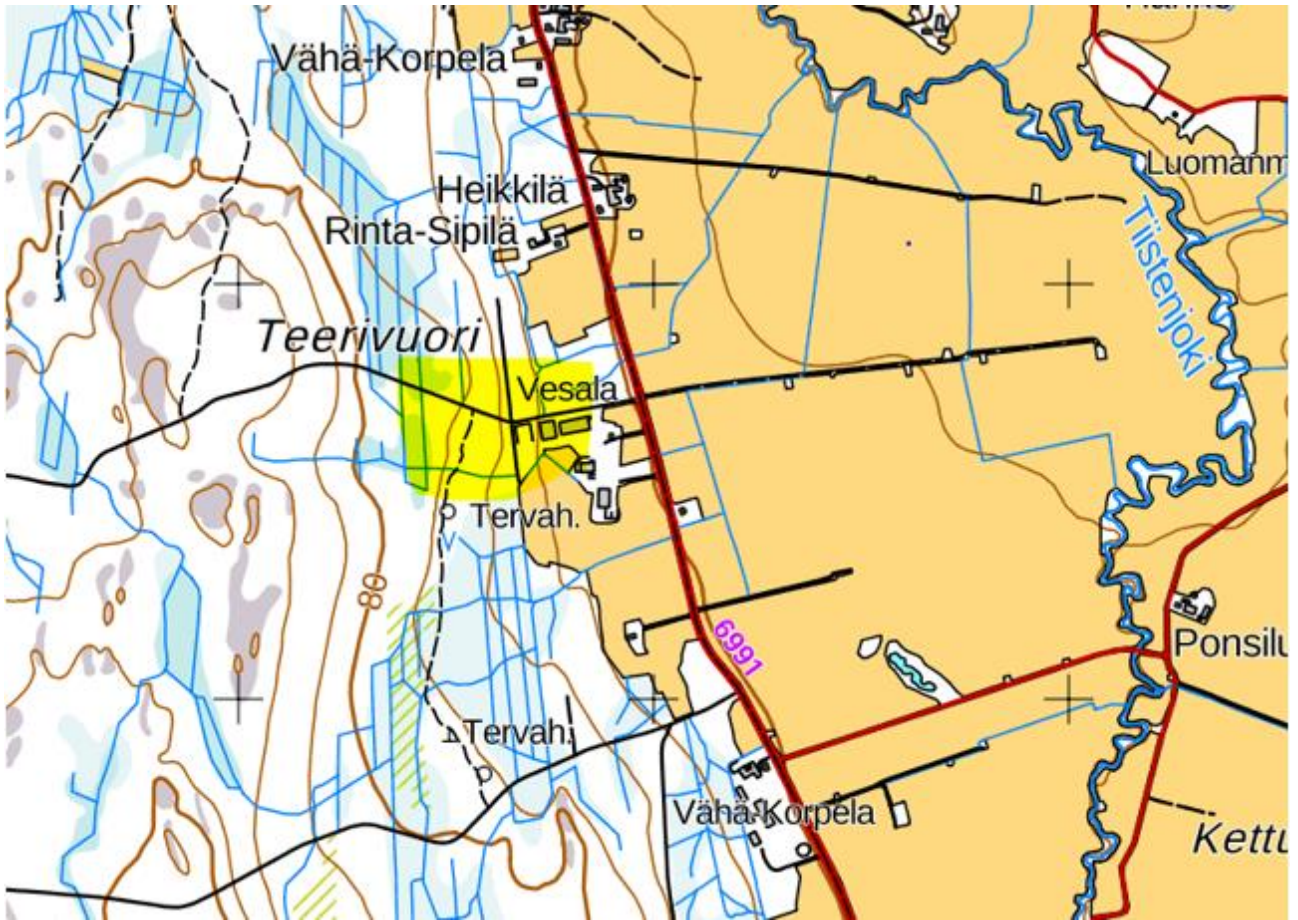

LUPA-ALUEKARTAT:

KAIKKI PELLOT + SAAREKKEET:

JAAKON NAVETTA, noin 100 m säteellä navetasta = LUPA-ALUE

KIMMON NAVETTA, noin 100 m säteellä navetasta = LUPA-ALUE

ANTIN NAVETTA, noin 100 m säteellä navetasta = LUPA-ALUE

SAMUN NAVETTA, noin 100 m säteellä navetasta = LUPA-ALUE

JANNEN NAVETTA, noin 100 m säteellä navetasta = LUPA-ALUE