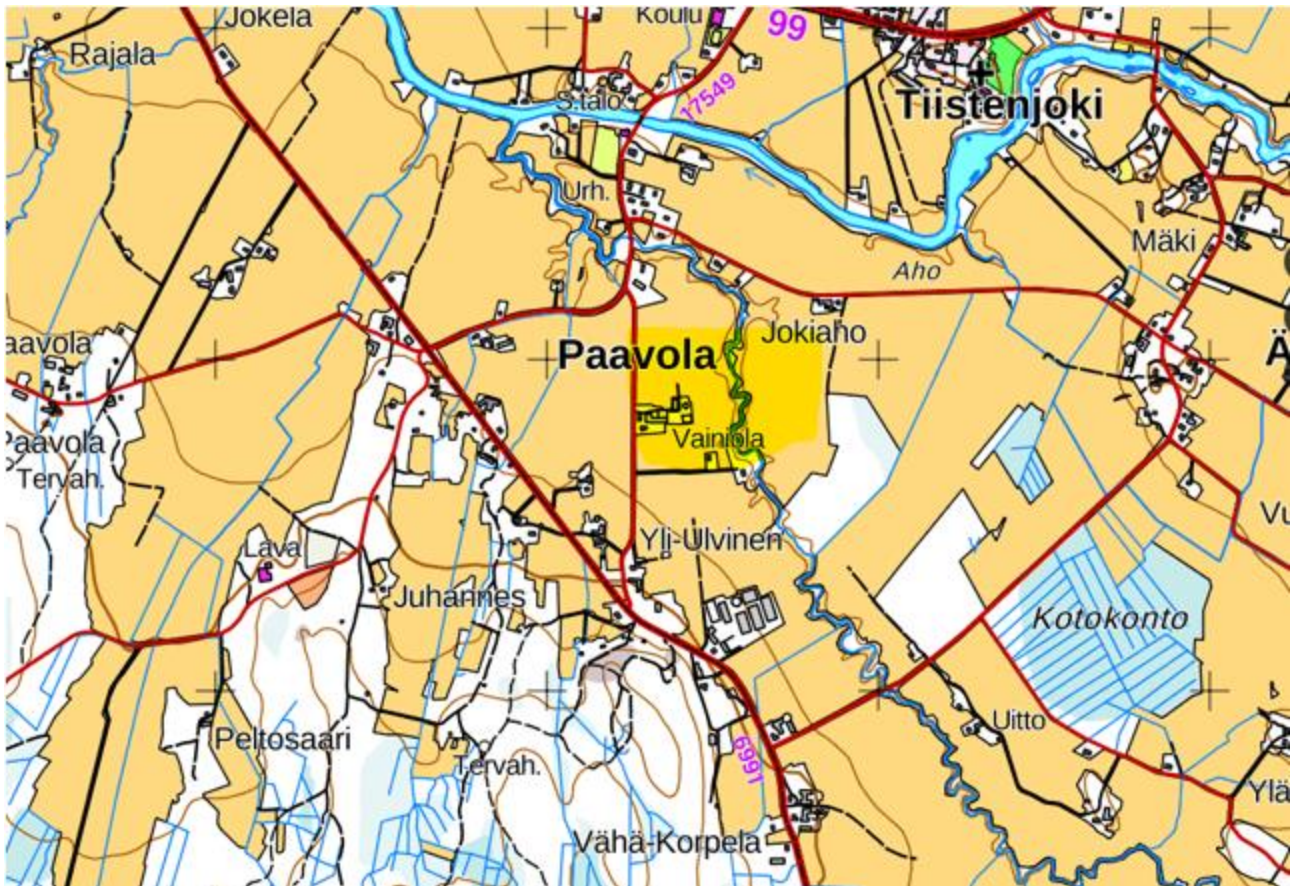

LUPA-ALUEKARTAT:

KAIKKI PELLOT + SAAREKKEET:

JAAKON NAVETTA, noin 100 m säteellä navetasta = LUPA-ALUE

KIMMON NAVETTA, noin 100 m säteellä navetasta = LUPA-ALUE

ANTIN NAVETTA, noin 100 m säteellä navetasta = LUPA-ALUE

SAMUN NAVETTA, noin 100 m säteellä navetasta = LUPA-ALUE

JANNEN NAVETTA, noin 100 m säteellä navetasta = LUPA-ALUE