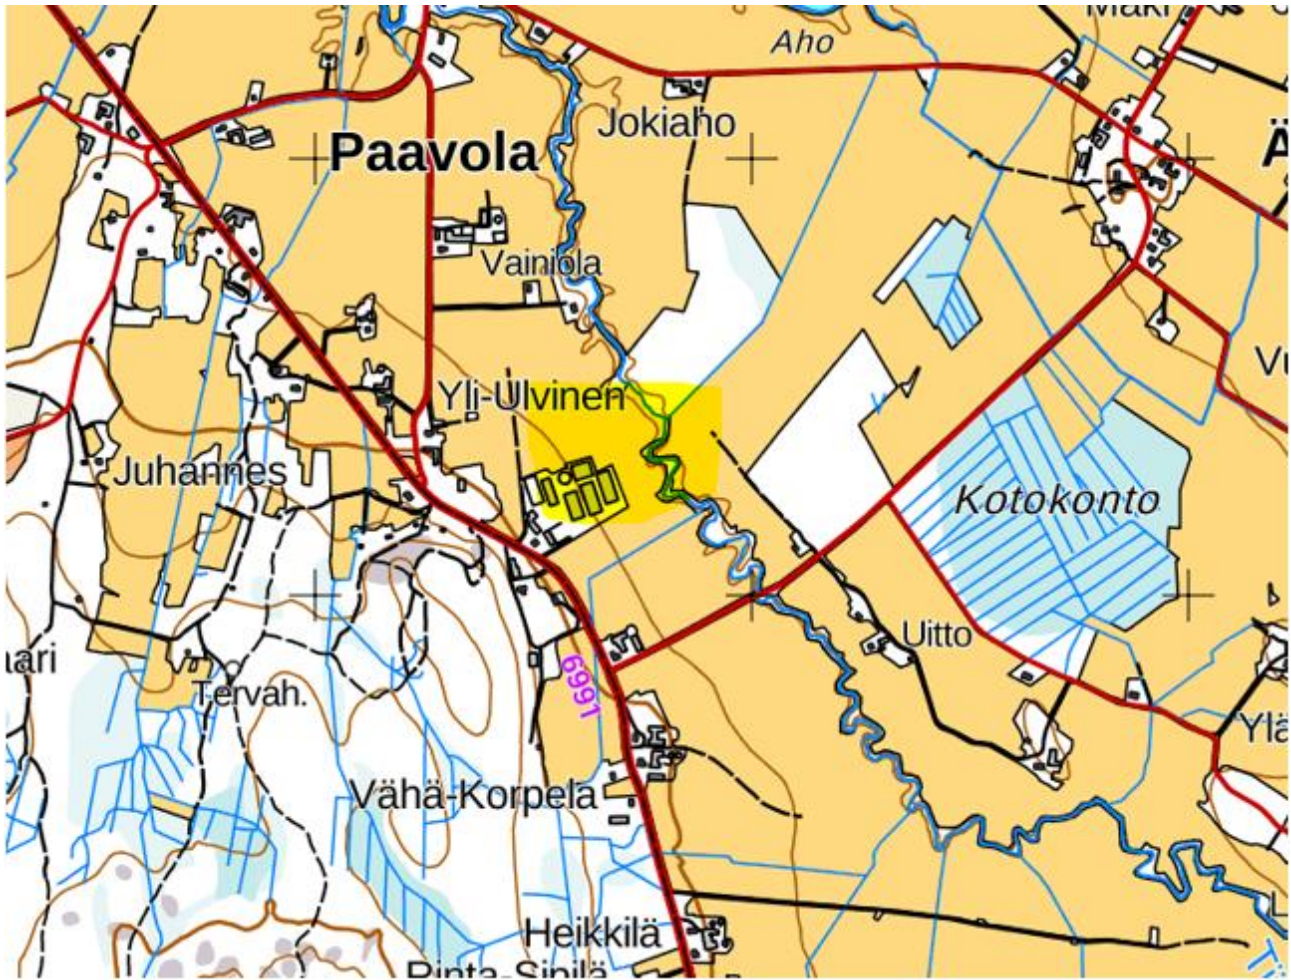

LUPA-ALUEKARTAT:

KAIKKI PELLOT + SAAREKKEET:

JAAKON NAVETTA, noin 100 m säteellä navetasta = LUPA-ALUE

KIMMON NAVETTA, noin 100 m säteellä navetasta = LUPA-ALUE

ANTIN NAVETTA, noin 100 m säteellä navetasta = LUPA-ALUE

SAMUN NAVETTA, noin 100 m säteellä navetasta = LUPA-ALUE

JANNEN NAVETTA, noin 100 m säteellä navetasta = LUPA-ALUE