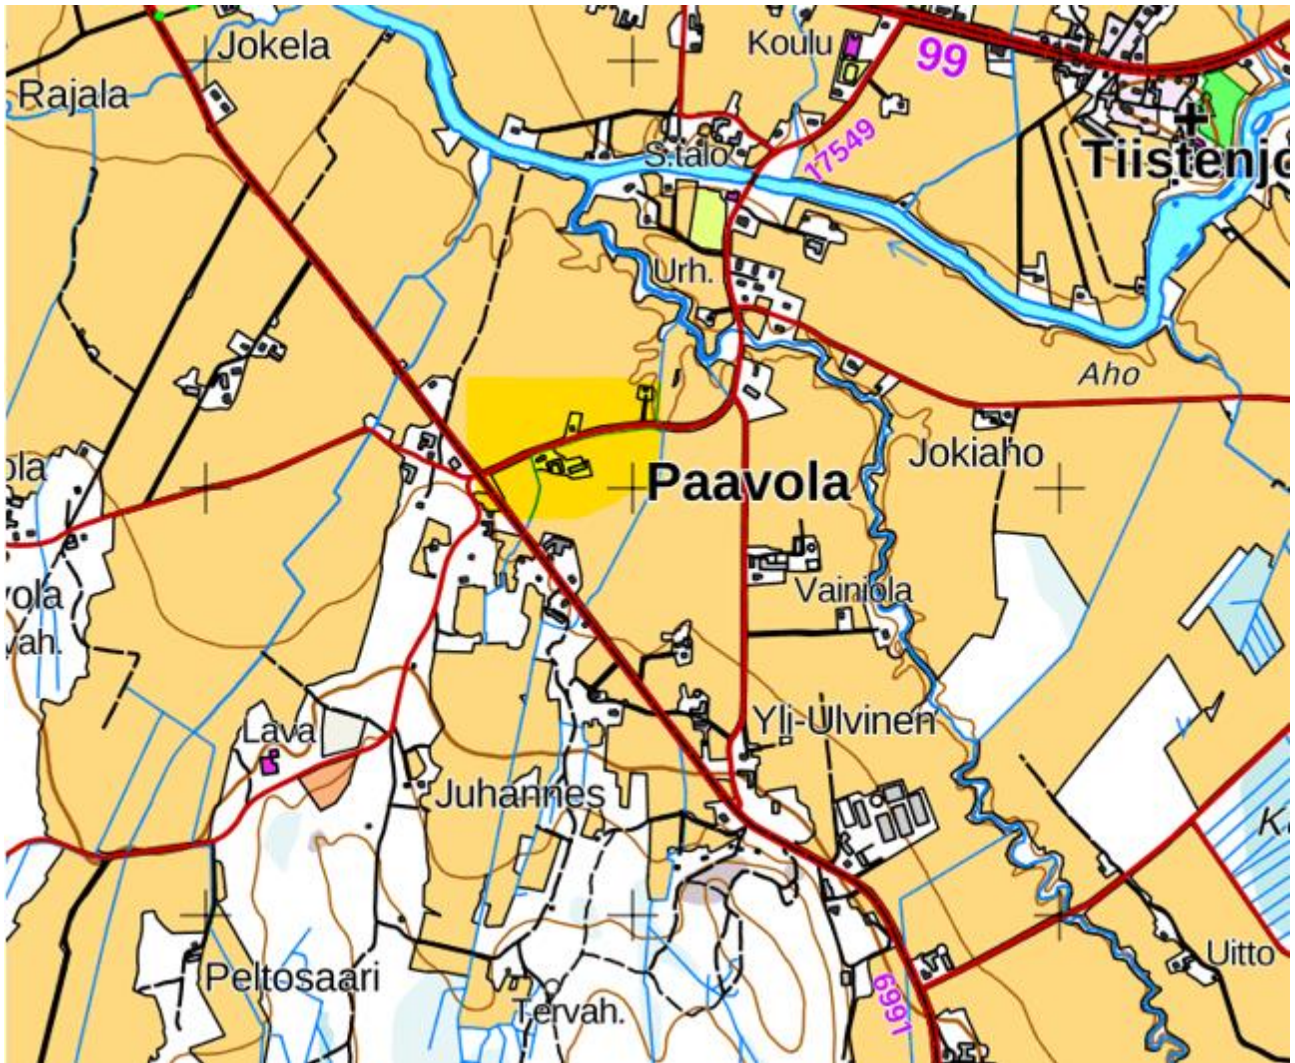

LUPA-ALUEKARTAT:

KAIKKI PELLOT + SAAREKKEET:

JAAKON NAVETTA, noin 100 m säteellä navetasta = LUPA-ALUE

KIMMON NAVETTA, noin 100 m säteellä navetasta = LUPA-ALUE

ANTIN NAVETTA, noin 100 m säteellä navetasta = LUPA-ALUE

SAMUN NAVETTA, noin 100 m säteellä navetasta = LUPA-ALUE

JANNEN NAVETTA, noin 100 m säteellä navetasta = LUPA-ALUE