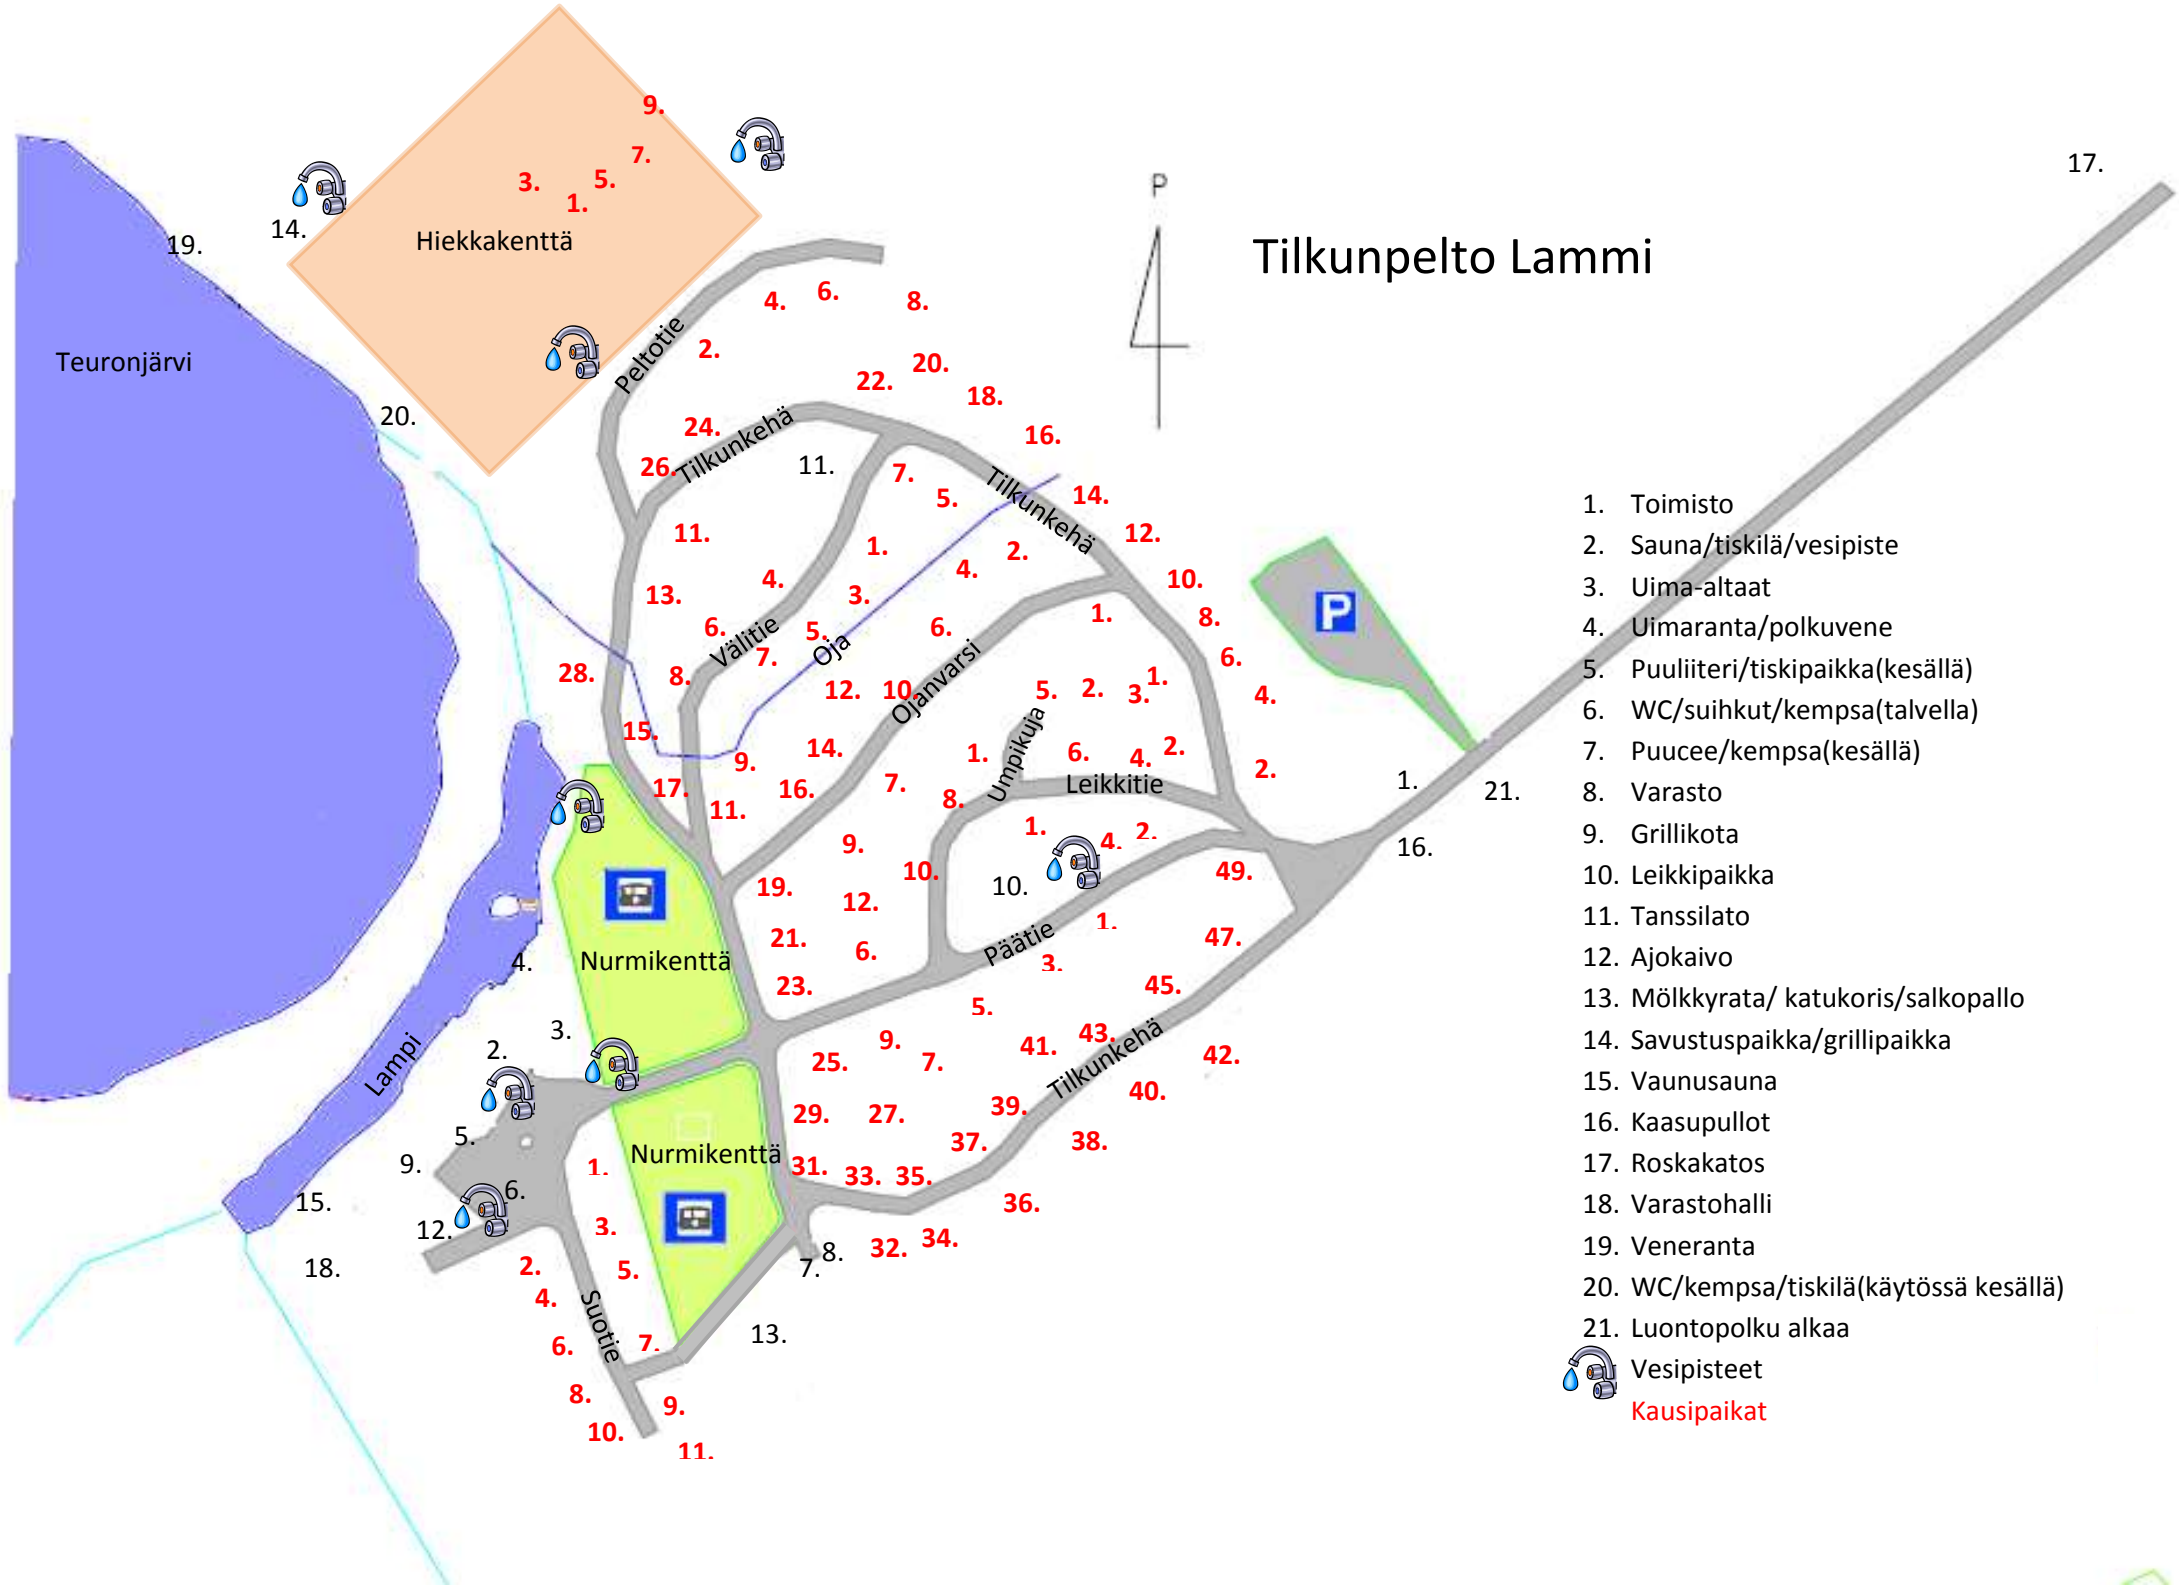

Tilkunpelto Lammi

1. Toimisto
2. Sauna/tiskilä/vesipiste
3. Uima-altaat
4. Uimaranta/polkuvene
5. Puuliiteri/tiskipaikka(kesällä)
6. WC/suihkut/kempsa(talvella)
7. Puucee/kempsa(kesällä)
8. Varasto
9. Grillikota
10. Leikkipaikka
11. Tanssilato
12. Ajokaivo
13. Mөлkkyrata/ katukoris/salkopallo
14. Savustuspaikka/grillipaikka
15. Vaunusauna
16. Kaasupullot
17. Roskakatos
18. Varastohalli
19. Veneranta
20. WC/kempsa/tiskilä(käytössä kesällä)
21. Luontopolku alkaa

Kausipaikat