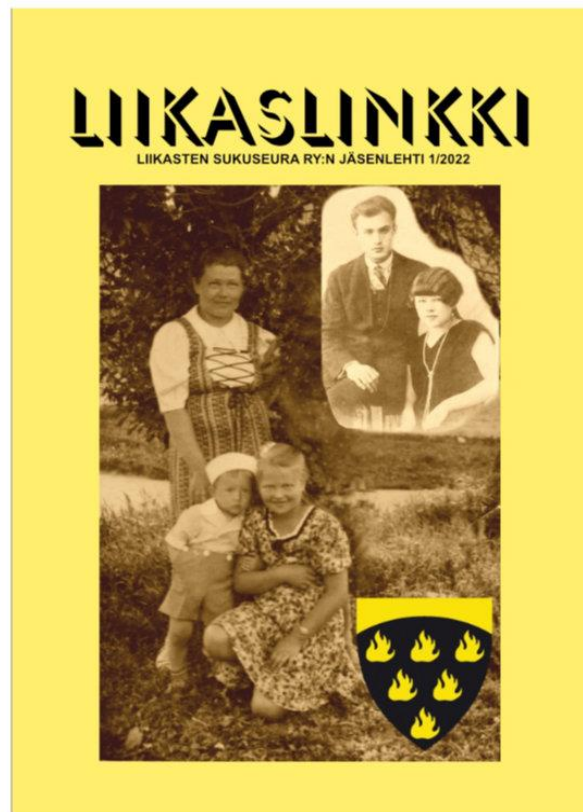

Liikasten sukuseuran pääjulkaisu on kahdesti vuodessa ilmestyvä Liikaslinkki, jonka jäsenet saavat paperiversiona ja sähköisenä pdf-tiedostona. Ensimmäinen Liikaslinkki-niminen tiedote julkaistiin vuonna 1992. Tässä on kuvat kolmen tuoreimman Liikaslinkin sähköisen version kansikuvista.

Lehden kansikuvaan on yhdistetty kaksi eri aikoina otettua kuvaa: vasemmanpuoleisessa, 1940-luvun alkuvuosina otetussa kuvassa on leskeksi jäänyt **Adeele Liikane** poikansa **Ain** ja tyttärensä **Önne** kanssa. 1920-luvun lopussa otetussa kuvassa on **Karl Liikane** ja hänen vieressään Adeele. Kuvat omistaa **Sten Liikane**.